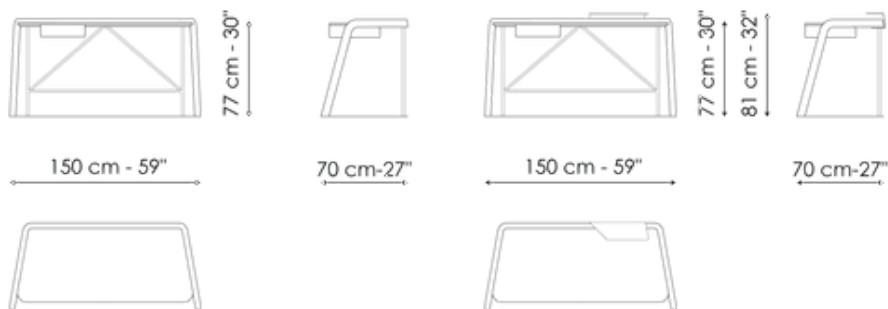

BONALDO

Scriba

Designer: Mauro Lipparini

Scriba è caratterizzato da segni rigorosi che richiamano alla memoria il tipico scrittoio dei tempi passati. L'uso del legno, nella calda essenza noce canaletto, per il piano, il cassetto, e per la finitura frontale delle gambe rende Scriba uno scrittoio elegante e lineare, in grado di inserirsi in ambienti contemporanei ma anche negli spazi più ricercati. Un ulteriore tocco di eleganza è dato dai preziosi dettagli in metallo della base e dalla possibilità di dotare lo scrittoio di una raffinata mensola in cuoio, in un linguaggio materico significativo che conferisce un senso di sobrietà ed esclusività al prodotto.

Scheda tecnica

Scriba

Larghezza: 150cm

Profondità: 70cm

Altezza: 77cm

Scriba

Larghezza: 1550cm

Profondità: 70cm

Altezza: 81cm

Finishes

Piano e cassetto

Legno impiallacciato
Noce Canaletto

Gambe frontali

Legno massello
Noce Canaletto

Struttura

Metallo verniciato
Bianco opaco