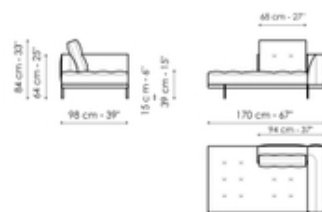

Altezza: 84cm

Terminale con vassoio 266

Larghezza: 266cm

Terminale con vassoio 218

Larghezza: 218cm

Centrale 216

Larghezza: 216cm

Profondità: 98cm
Altezza: 84cm

Profondità: 98cm
Altezza: 84cm

Profondità: 98cm
Altezza: 84cm

Centrale 192

Larghezza: 192cm
Profondità: 98cm
Altezza: 84cm

Centrale 144

Larghezza: 144cm
Profondità: 98cm
Altezza: 84cm

Centrale con vassoio 264

Larghezza: 264cm
Profondità: 98cm
Altezza: 84cm

Centrale con vassoio 240

Larghezza: 240cm
Profondità: 98cm
Altezza: 84cm

Centrale con vassoio 192

Larghezza: 192cm
Profondità: 98cm
Altezza: 84cm

Dormeuse 242

Profondità: 98cm
Altezza: 84cm

Profondità: 98cm
Altezza: 84cm

Penisola 192

Larghezza: 192cm
Profondità: 98cm
Altezza: 84cm

Penisola 144

Larghezza: 144cm
Profondità: 98cm
Altezza: 84cm

Meridiana

Larghezza: 242cm
Profondità: 98cm
Altezza: 84cm