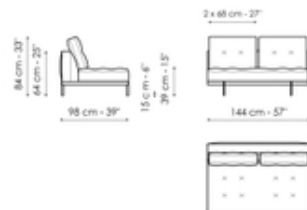

Altezza: 84cm

Divano 196

Larghezza: 196cm

Profondità: 98cm

Altezza: 84cm

Terminale 242

Larghezza: 242cm

Profondità: 98cm

Altezza: 84cm

Terminale con vassoio 266

Larghezza: 266cm

Terminale con vassoio 218

Larghezza: 218cm

Centrale 216

Larghezza: 216cm

Profondità: 98cm
Altezza: 84cm

Profondità: 98cm
Altezza: 84cm

Profondità: 98cm
Altezza: 84cm

Centrale 192

Larghezza: 192cm
Profondità: 98cm
Altezza: 84cm

Centrale 144

Larghezza: 144cm
Profondità: 98cm
Altezza: 84cm

Centrale con vassoio 264

Larghezza: 264cm
Profondità: 98cm
Altezza: 84cm

Centrale con vassoio 240

Larghezza: 240cm
Profondità: 98cm
Altezza: 84cm

Centrale con vassoio 192

Larghezza: 192cm
Profondità: 98cm
Altezza: 84cm

Dormeuse 242