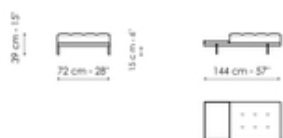

Profondità: 98cm
Altezza: 84cm

Profondità: 98cm
Altezza: 84cm

Centrale 192

Larghezza: 192cm
Profondità: 98cm
Altezza: 84cm

Centrale 144

Larghezza: 144cm
Profondità: 98cm
Altezza: 84cm

Centrale con vassoio 264

Profondità: 98cm
Altezza: 84cm

Profondità: 98cm
Altezza: 84cm

Penisola 192

Larghezza: 192cm
Profondità: 98cm
Altezza: 84cm

Penisola 144

Larghezza: 144cm
Profondità: 98cm
Altezza: 84cm

Meridiana

Larghezza: 242cm
Profondità: 98cm
Altezza: 84cm

Chaise longue

Larghezza: 170cm
Profondità: 98cm
Altezza: 84cm

Chaise large

Larghezza: 218cm
Profondità: 96cm
Altezza: 84cm

Pouf

Larghezza: 144cm
Profondità: 72cm
Altezza: 39cm

Pouf con vassoio

Larghezza: 144cm

Bracciolo porta riviste

Larghezza: 95cm

Tavolino

Larghezza: 68cm

Profondità: 72cm
Altezza: 39cm

Profondità: 24cm
Altezza: 27cm

Profondità: 24cm
Altezza: 27cm

Bracciolo 68
Larghezza: 68cm
Profondità: cm
Altezza: 31cm