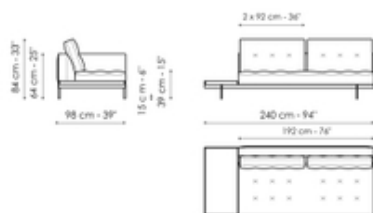

Altezza: 84cm

Terminale con vassoio 266

Larghezza: 266cm

Terminale con vassoio 218

Larghezza: 218cm

Centrale 216

Larghezza: 216cm

Profondità: 98cm
Altezza: 84cm

Profondità: 98cm
Altezza: 84cm

Profondità: 98cm
Altezza: 84cm

Centrale 192

Larghezza: 192cm
Profondità: 98cm
Altezza: 84cm

Centrale 144

Larghezza: 144cm
Profondità: 98cm
Altezza: 84cm

Centrale con vassoio 264

Larghezza: 264cm
Profondità: 98cm
Altezza: 84cm

Centrale con vassoio 240

Larghezza: 240cm
Profondità: 98cm
Altezza: 84cm

Centrale con vassoio 192

Larghezza: 192cm
Profondità: 98cm
Altezza: 84cm

Dormeuse 242

Profondità: 98cm
Altezza: 84cm

Profondità: 98cm
Altezza: 84cm

Penisola 192

Larghezza: 192cm
Profondità: 98cm
Altezza: 84cm

Penisola 144

Larghezza: 144cm
Profondità: 98cm
Altezza: 84cm

Meridiana

Larghezza: 242cm
Profondità: 98cm
Altezza: 84cm