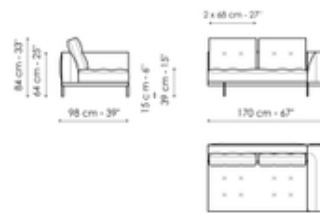

Scheda tecnica

Divano 268

Larghezza: 268cm

Profondità: 98cm

Altezza: 84cm

Divano 244

Larghezza: 244cm

Profondità: 98cm

Altezza: 84cm

Divano 196

Larghezza: 196cm

Profondità: 98cm

Altezza: 84cm

Terminale 242

Larghezza: 242cm

Profondità: 98cm

Altezza: 84cm

Terminale 170

Larghezza: 170cm

Profondità: 98cm

Altezza: 84cm

Terminale 218

Larghezza: 218cm

Profondità: 98cm

Altezza: 84cm

Terminale con vassoio 266

Larghezza: 266cm

Terminale con vassoio 218

Larghezza: 218cm

Centrale 216

Larghezza: 216cm

Profondità: 98cm
Altezza: 84cm