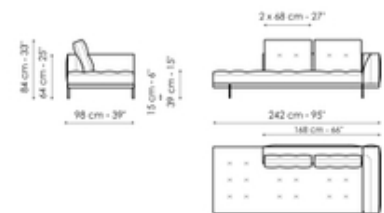

Scheda tecnica

Divano 268

Larghezza: 268cm

Profondità: 98cm

Altezza: 84cm

Divano 244

Larghezza: 244cm

Profondità: 98cm

Altezza: 84cm

Terminale con vassoio 266

Larghezza: 266cm

Terminale con vassoio 218

Larghezza: 218cm

Centrale 216

Larghezza: 216cm

Profondità: 98cm
Altezza: 84cm

Profondità: 98cm
Altezza: 84cm

Profondità: 98cm
Altezza: 84cm

Centrale 192

Larghezza: 192cm
Profondità: 98cm
Altezza: 84cm

Centrale 144

Larghezza: 144cm
Profondità: 98cm
Altezza: 84cm

Centrale con vassoio 264

Larghezza: 264cm
Profondità: 98cm
Altezza: 84cm

Centrale con vassoio 240

Larghezza: 240cm
Profondità: 98cm
Altezza: 84cm

Centrale con vassoio 192

Larghezza: 192cm
Profondità: 98cm
Altezza: 84cm

Dormeuse 242