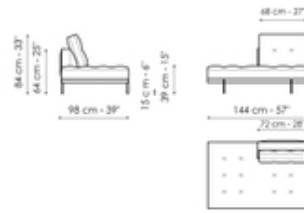

Profondità: 98cm
Altezza: 84cm

Profondità: 98cm
Altezza: 84cm

Centrale 192

Larghezza: 192cm
Profondità: 98cm
Altezza: 84cm

Centrale 144

Larghezza: 144cm
Profondità: 98cm
Altezza: 84cm

Centrale con vassoio 264

Larghezza: 264cm
Profondità: 98cm
Altezza: 84cm

Centrale con vassoio 240

Larghezza: 240cm
Profondità: 98cm
Altezza: 84cm

Centrale con vassoio 192

Larghezza: 192cm
Profondità: 98cm
Altezza: 84cm

Dormeuse 242

Larghezza: 242cm
Profondità: 98cm
Altezza: 84cm

Dormeuse 218

Larghezza: 218cm

Dormeuse 170

Larghezza: 170cm

Penisola 216

Larghezza: 216cm

Profondità: 98cm
Altezza: 84cm

Profondità: 98cm
Altezza: 84cm

Profondità: 98cm
Altezza: 84cm

Penisola 192

Larghezza: 192cm
Profondità: 98cm
Altezza: 84cm

Penisola 144

Larghezza: 144cm
Profondità: 98cm
Altezza: 84cm

Meridiana

Larghezza: 242cm
Profondità: 98cm
Altezza: 84cm