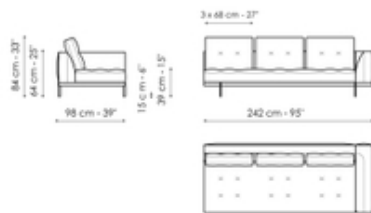

Scheda tecnica

Divano 268

Larghezza: 268cm

Profondità: 98cm

Altezza: 84cm

Divano 244

Larghezza: 244cm

Profondità: 98cm

Altezza: 84cm

Divano 196

Larghezza: 196cm

Profondità: 98cm

Altezza: 84cm

Terminale 242

Larghezza: 242cm

Profondità: 98cm

Altezza: 84cm

Terminale 170

Larghezza: 170cm

Profondità: 98cm

Altezza: 84cm

Terminale 218

Larghezza: 218cm

Profondità: 98cm

Altezza: 84cm

Terminale con vassoio 266

Larghezza: 266cm

Terminale con vassoio 218

Larghezza: 218cm

Centrale 216

Larghezza: 216cm

Profondità: 98cm
Altezza: 84cm