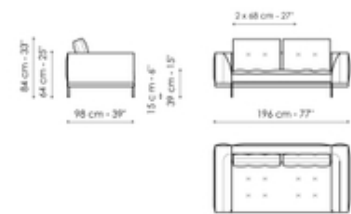

Scheda tecnica

Divano 268

Larghezza: 268cm

Profondità: 98cm

Altezza: 84cm

Divano 244

Larghezza: 244cm

Profondità: 98cm

Altezza: 84cm

Divano 196

Larghezza: 196cm

Profondità: 98cm

Altezza: 84cm

Terminale 242

Larghezza: 242cm

Profondità: 98cm

Altezza: 84cm

Terminale 170

Larghezza: 170cm

Profondità: 98cm

Altezza: 84cm

Terminale 218

Larghezza: 218cm

Profondità: 98cm

Altezza: 84cm

Terminale con vassoio 266

Larghezza: 266cm

Terminale con vassoio 218

Larghezza: 218cm

Centrale 216

Larghezza: 216cm

Profondità: 98cm
Altezza: 84cm