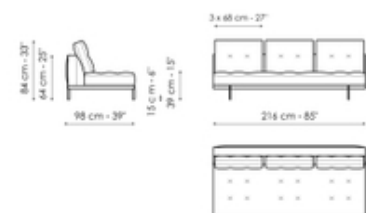

Altezza: 84cm

Divano 196

Larghezza: 196cm

Profondità: 98cm

Altezza: 84cm

Terminale 242

Larghezza: 242cm

Profondità: 98cm

Altezza: 84cm

Terminale con vassoio 266

Larghezza: 266cm

Terminale con vassoio 218

Larghezza: 218cm

Centrale 216

Larghezza: 216cm

Profondità: 98cm
Altezza: 84cm

Profondità: 98cm
Altezza: 84cm

Profondità: 98cm
Altezza: 84cm

Centrale 192

Larghezza: 192cm
Profondità: 98cm
Altezza: 84cm

Centrale 144

Larghezza: 144cm
Profondità: 98cm
Altezza: 84cm

Centrale con vassoio 264

Larghezza: 264cm
Profondità: 98cm
Altezza: 84cm

Centrale con vassoio 240

Larghezza: 240cm
Profondità: 98cm
Altezza: 84cm

Centrale con vassoio 192

Larghezza: 192cm
Profondità: 98cm
Altezza: 84cm

Dormeuse 242