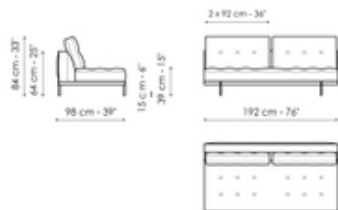

Altezza: 84cm

Divano 196

Larghezza: 196cm

Profondità: 98cm

Altezza: 84cm

Terminale 242

Larghezza: 242cm

Profondità: 98cm

Altezza: 84cm

Terminale 170

Larghezza: 170cm

Profondità: 98cm

Altezza: 84cm

Terminale 218

Larghezza: 218cm

Profondità: 98cm

Altezza: 84cm

Terminale con vassoio 266

Larghezza: 266cm

Terminale con vassoio 218

Larghezza: 218cm

Centrale 216

Larghezza: 216cm

Profondità: 98cm
Altezza: 84cm

Profondità: 98cm
Altezza: 84cm

Profondità: 98cm
Altezza: 84cm

Centrale 192

Larghezza: 192cm
Profondità: 98cm
Altezza: 84cm

Centrale 144

Larghezza: 144cm
Profondità: 98cm
Altezza: 84cm

Centrale con vassoio 264