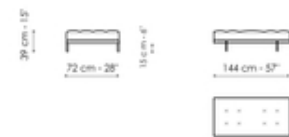

Profondità: 98cm
Altezza: 84cm

Profondità: 98cm
Altezza: 84cm

Centrale 192

Larghezza: 192cm
Profondità: 98cm
Altezza: 84cm

Centrale 144

Larghezza: 144cm
Profondità: 98cm
Altezza: 84cm

Centrale con vassoio 264

Profondità: 98cm
Altezza: 84cm

Profondità: 98cm
Altezza: 84cm

Penisola 192

Larghezza: 192cm
Profondità: 98cm
Altezza: 84cm

Penisola 144

Larghezza: 144cm
Profondità: 98cm
Altezza: 84cm

Meridiana

Larghezza: 242cm
Profondità: 98cm
Altezza: 84cm

Chaise longue

Larghezza: 170cm
Profondità: 98cm
Altezza: 84cm

Chaise large

Larghezza: 218cm
Profondità: 96cm
Altezza: 84cm

Pouf

Larghezza: 144cm
Profondità: 72cm
Altezza: 39cm

Pouf con vassoio

Larghezza: 144cm

Bracciolo porta riviste

Larghezza: 95cm

Tavolino

Larghezza: 68cm

Profondità: 72cm
Altezza: 39cm

Profondità: 24cm
Altezza: 27cm

Profondità: 24cm
Altezza: 27cm

Bracciolo 68
Larghezza: 68cm
Profondità: cm
Altezza: 31cm