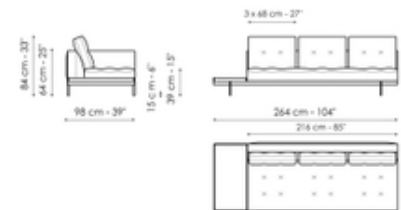

Altezza: 84cm

Divano 196

Larghezza: 196cm

Profondità: 98cm

Altezza: 84cm

Terminale 242

Larghezza: 242cm

Profondità: 98cm

Altezza: 84cm

Terminale 170

Larghezza: 170cm

Profondità: 98cm

Altezza: 84cm

Terminale 218

Larghezza: 218cm

Profondità: 98cm

Altezza: 84cm

Terminale con vassoio 266

Larghezza: 266cm

Terminale con vassoio 218

Larghezza: 218cm

Centrale 216

Larghezza: 216cm

Profondità: 98cm
Altezza: 84cm

Profondità: 98cm
Altezza: 84cm

Profondità: 98cm
Altezza: 84cm

Centrale 192

Larghezza: 192cm
Profondità: 98cm
Altezza: 84cm

Centrale 144

Larghezza: 144cm
Profondità: 98cm
Altezza: 84cm

Centrale con vassoio 264