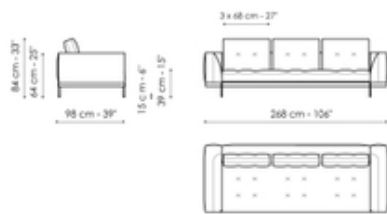

Scheda tecnica

Divano 268

Larghezza: 268cm

Profondità: 98cm

Altezza: 84cm

Divano 244

Larghezza: 244cm

Profondità: 98cm

Altezza: 84cm

Divano 196

Larghezza: 196cm

Profondità: 98cm

Altezza: 84cm

Terminale 242

Larghezza: 242cm

Profondità: 98cm

Larghezza: 242cm
Profondità: 98cm
Altezza: 84cm

Dormeuse 218

Larghezza: 218cm

Dormeuse 170

Larghezza: 170cm

Penisola 216

Larghezza: 216cm

Profondità: 98cm
Altezza: 84cm

Bracciolo porta riviste

Larghezza: 95cm

Tavolino

Larghezza: 68cm

Profondità: 72cm
Altezza: 39cm

Profondità: 24cm
Altezza: 27cm

Profondità: 24cm
Altezza: 27cm

Bracciolo 68
Larghezza: 68cm
Profondità: cm
Altezza: 31cm