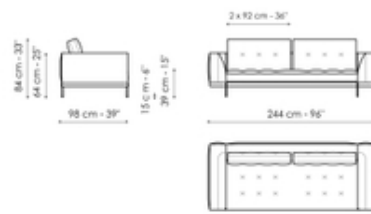

Scheda tecnica

Divano 268

Larghezza: 268cm

Profondità: 98cm

Altezza: 84cm

Divano 244

Larghezza: 244cm

Profondità: 98cm

Altezza: 84cm

Divano 196

Larghezza: 196cm

Profondità: 98cm

Altezza: 84cm

Terminale 242

Larghezza: 242cm

Profondità: 98cm

Altezza: 84cm

Terminale 170

Larghezza: 170cm

Profondità: 98cm

Altezza: 84cm

Terminale 218

Larghezza: 218cm

Profondità: 98cm

Altezza: 84cm

Terminale con vassoio 266

Larghezza: 266cm

Terminale con vassoio 218

Larghezza: 218cm

Centrale 216

Larghezza: 216cm

Profondità: 98cm
Altezza: 84cm