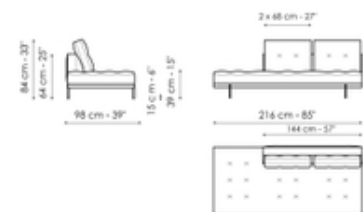

Profondità: 98cm
Altezza: 84cm

Profondità: 98cm
Altezza: 84cm

Centrale 192

Larghezza: 192cm
Profondità: 98cm
Altezza: 84cm

Centrale 144

Larghezza: 144cm
Profondità: 98cm
Altezza: 84cm

Centrale con vassoio 264

Larghezza: 264cm
Profondità: 98cm
Altezza: 84cm

Centrale con vassoio 240

Larghezza: 240cm
Profondità: 98cm
Altezza: 84cm

Centrale con vassoio 192

Larghezza: 192cm
Profondità: 98cm
Altezza: 84cm

Dormeuse 242

Larghezza: 242cm
Profondità: 98cm
Altezza: 84cm

Dormeuse 218

Larghezza: 218cm

Dormeuse 170

Larghezza: 170cm

Penisola 216

Larghezza: 216cm

Profondità: 98cm
Altezza: 84cm

Profondità: 98cm
Altezza: 84cm

Profondità: 98cm
Altezza: 84cm

Penisola 192

Larghezza: 192cm
Profondità: 98cm
Altezza: 84cm

Penisola 144

Larghezza: 144cm
Profondità: 98cm
Altezza: 84cm

Meridiana

Larghezza: 242cm
Profondità: 98cm
Altezza: 84cm