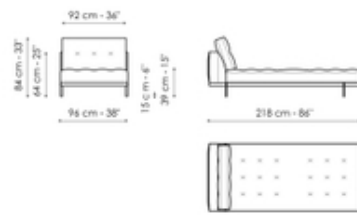

Profondità: 98cm
Altezza: 84cm

Profondità: 98cm
Altezza: 84cm

Centrale 192

Larghezza: 192cm
Profondità: 98cm
Altezza: 84cm

Centrale 144

Larghezza: 144cm
Profondità: 98cm
Altezza: 84cm

Centrale con vassoio 264

Profondità: 98cm
Altezza: 84cm

Profondità: 98cm
Altezza: 84cm

Penisola 192

Larghezza: 192cm
Profondità: 98cm
Altezza: 84cm

Penisola 144

Larghezza: 144cm
Profondità: 98cm
Altezza: 84cm

Meridiana

Larghezza: 242cm
Profondità: 98cm
Altezza: 84cm

Chaise longue

Larghezza: 170cm
Profondità: 98cm
Altezza: 84cm

Chaise large

Larghezza: 218cm
Profondità: 96cm
Altezza: 84cm

Pouf

Larghezza: 144cm
Profondità: 72cm
Altezza: 39cm

Pouf con vassoio

Larghezza: 144cm

Bracciolo porta riviste

Larghezza: 95cm

Tavolino

Larghezza: 68cm

Profondità: 72cm
Altezza: 39cm

Profondità: 24cm
Altezza: 27cm

Profondità: 24cm
Altezza: 27cm

Bracciolo 68
Larghezza: 68cm
Profondità: cm
Altezza: 31cm