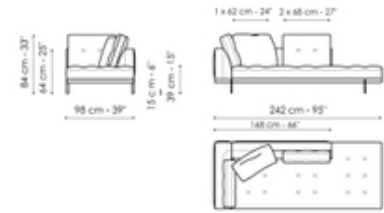

Profondità: 98cm
Altezza: 84cm

Profondità: 98cm
Altezza: 84cm

Centrale 192

Larghezza: 192cm
Profondità: 98cm
Altezza: 84cm

Centrale 144

Larghezza: 144cm
Profondità: 98cm
Altezza: 84cm

Centrale con vassoio 264

Larghezza: 264cm
Profondità: 98cm
Altezza: 84cm

Centrale con vassoio 240

Larghezza: 240cm
Profondità: 98cm
Altezza: 84cm

Centrale con vassoio 192

Larghezza: 192cm
Profondità: 98cm
Altezza: 84cm

Dormeuse 242

Larghezza: 242cm
Profondità: 98cm
Altezza: 84cm

Dormeuse 218

Larghezza: 218cm

Dormeuse 170

Larghezza: 170cm

Penisola 216

Larghezza: 216cm

Profondità: 98cm
Altezza: 84cm

Profondità: 98cm
Altezza: 84cm

Profondità: 98cm
Altezza: 84cm

Penisola 192

Larghezza: 192cm
Profondità: 98cm
Altezza: 84cm

Penisola 144

Larghezza: 144cm
Profondità: 98cm
Altezza: 84cm

Meridiana

Larghezza: 242cm
Profondità: 98cm
Altezza: 84cm