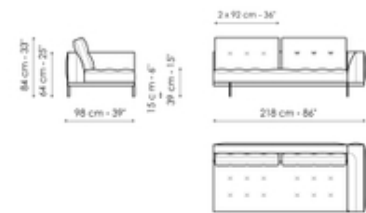

Altezza: 84cm

Divano 196

Larghezza: 196cm

Profondità: 98cm

Altezza: 84cm

Terminale 242

Larghezza: 242cm

Profondità: 98cm

Altezza: 84cm

Terminale 170

Larghezza: 170cm

Profondità: 98cm

Altezza: 84cm

Terminale 218

Larghezza: 218cm

Profondità: 98cm

Altezza: 84cm

Terminale con vassoio 266

Larghezza: 266cm

Terminale con vassoio 218

Larghezza: 218cm

Centrale 216

Larghezza: 216cm

Profondità: 98cm
Altezza: 84cm

Profondità: 98cm
Altezza: 84cm

Profondità: 98cm
Altezza: 84cm

Centrale 192

Larghezza: 192cm
Profondità: 98cm
Altezza: 84cm

Centrale 144

Larghezza: 144cm
Profondità: 98cm
Altezza: 84cm

Centrale con vassoio 264