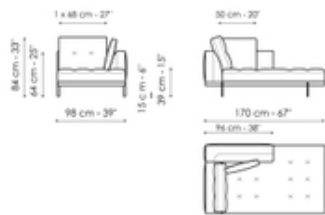

Larghezza: 242cm
Profondità: 98cm
Altezza: 84cm

Dormeuse 218

Larghezza: 218cm

Dormeuse 170

Larghezza: 170cm

Penisola 216

Larghezza: 216cm

Profondità: 98cm
Altezza: 84cm

Profondità: 98cm
Altezza: 84cm

Profondità: 98cm
Altezza: 84cm

Penisola 192

Larghezza: 192cm
Profondità: 98cm
Altezza: 84cm

Penisola 144

Larghezza: 144cm
Profondità: 98cm
Altezza: 84cm

Meridiana

Larghezza: 242cm
Profondità: 98cm
Altezza: 84cm

Chaise longue

Larghezza: 170cm
Profondità: 98cm
Altezza: 84cm

Chaise large

Larghezza: 218cm
Profondità: 96cm
Altezza: 84cm

Pouf

Larghezza: 144cm
Profondità: 72cm
Altezza: 39cm

Pouf con vassoio

Larghezza: 144cm

Bracciolo porta riviste

Larghezza: 95cm

Tavolino

Larghezza: 68cm

Profondità: 72cm
Altezza: 39cm

Profondità: 24cm
Altezza: 27cm

Profondità: 24cm
Altezza: 27cm

Bracciolo 68
Larghezza: 68cm
Profondità: cm
Altezza: 31cm