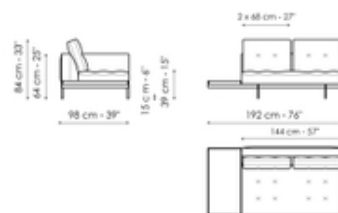

Altezza: 84cm

Terminale con vassoio 266

Larghezza: 266cm

Terminale con vassoio 218

Larghezza: 218cm

Centrale 216

Larghezza: 216cm

Profondità: 98cm
Altezza: 84cm

Profondità: 98cm
Altezza: 84cm

Profondità: 98cm
Altezza: 84cm

Centrale 192

Larghezza: 192cm
Profondità: 98cm
Altezza: 84cm

Centrale 144

Larghezza: 144cm
Profondità: 98cm
Altezza: 84cm

Centrale con vassoio 264

Larghezza: 264cm
Profondità: 98cm
Altezza: 84cm

Centrale con vassoio 240

Larghezza: 240cm
Profondità: 98cm
Altezza: 84cm

Centrale con vassoio 192

Larghezza: 192cm
Profondità: 98cm
Altezza: 84cm

Dormeuse 242

Profondità: 98cm
Altezza: 84cm

Profondità: 98cm
Altezza: 84cm

Penisola 192

Larghezza: 192cm
Profondità: 98cm
Altezza: 84cm

Penisola 144

Larghezza: 144cm
Profondità: 98cm
Altezza: 84cm

Meridiana

Larghezza: 242cm
Profondità: 98cm
Altezza: 84cm