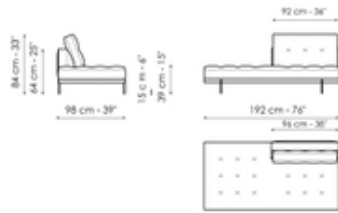

Profondità: 98cm
Altezza: 84cm

Profondità: 98cm
Altezza: 84cm

Centrale 192

Larghezza: 192cm
Profondità: 98cm
Altezza: 84cm

Centrale 144

Larghezza: 144cm
Profondità: 98cm
Altezza: 84cm

Centrale con vassoio 264

Larghezza: 264cm
Profondità: 98cm
Altezza: 84cm

Centrale con vassoio 240

Larghezza: 240cm
Profondità: 98cm
Altezza: 84cm

Centrale con vassoio 192

Larghezza: 192cm
Profondità: 98cm
Altezza: 84cm

Dormeuse 242

Larghezza: 242cm
Profondità: 98cm
Altezza: 84cm

Dormeuse 218

Larghezza: 218cm

Dormeuse 170

Larghezza: 170cm

Penisola 216

Larghezza: 216cm

Profondità: 98cm
Altezza: 84cm

Profondità: 98cm
Altezza: 84cm

Profondità: 98cm
Altezza: 84cm

Penisola 192

Larghezza: 192cm
Profondità: 98cm
Altezza: 84cm

Penisola 144

Larghezza: 144cm
Profondità: 98cm
Altezza: 84cm

Meridiana

Larghezza: 242cm
Profondità: 98cm
Altezza: 84cm