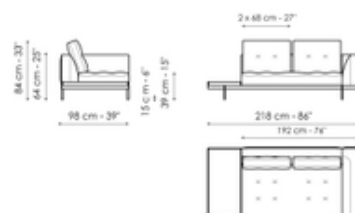

Altezza: 84cm

Divano 196

Larghezza: 196cm

Profondità: 98cm

Altezza: 84cm

Terminale 242

Larghezza: 242cm

Profondità: 98cm

Altezza: 84cm

Terminale 170

Larghezza: 170cm

Profondità: 98cm

Altezza: 84cm

Terminale 218

Larghezza: 218cm

Profondità: 98cm

Altezza: 84cm

Terminale con vassoio 266

Larghezza: 266cm

Terminale con vassoio 218

Larghezza: 218cm

Centrale 216

Larghezza: 216cm

Profondità: 98cm
Altezza: 84cm

Profondità: 98cm
Altezza: 84cm

Profondità: 98cm
Altezza: 84cm

Centrale 192

Larghezza: 192cm
Profondità: 98cm
Altezza: 84cm

Centrale 144

Larghezza: 144cm
Profondità: 98cm
Altezza: 84cm

Centrale con vassoio 264