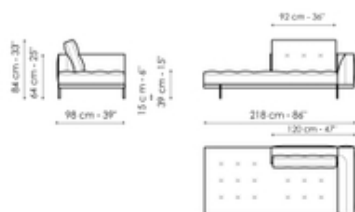

Altezza: 84cm

Terminale con vassoio 266

Larghezza: 266cm

Terminale con vassoio 218

Larghezza: 218cm

Centrale 216

Larghezza: 216cm

Profondità: 98cm
Altezza: 84cm

Profondità: 98cm
Altezza: 84cm

Profondità: 98cm
Altezza: 84cm

Centrale 192

Larghezza: 192cm
Profondità: 98cm
Altezza: 84cm

Centrale 144

Larghezza: 144cm
Profondità: 98cm
Altezza: 84cm

Centrale con vassoio 264

Larghezza: 264cm
Profondità: 98cm
Altezza: 84cm

Centrale con vassoio 240

Larghezza: 240cm
Profondità: 98cm
Altezza: 84cm

Centrale con vassoio 192

Larghezza: 192cm
Profondità: 98cm
Altezza: 84cm

Dormeuse 242

Profondità: 98cm
Altezza: 84cm

Profondità: 98cm
Altezza: 84cm

Penisola 192

Larghezza: 192cm
Profondità: 98cm
Altezza: 84cm

Penisola 144

Larghezza: 144cm
Profondità: 98cm
Altezza: 84cm

Meridiana

Larghezza: 242cm
Profondità: 98cm
Altezza: 84cm