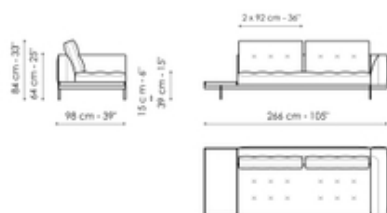

Altezza: 84cm

Divano 196

Larghezza: 196cm

Profondità: 98cm

Altezza: 84cm

Terminale 242

Larghezza: 242cm

Profondità: 98cm

Altezza: 84cm

Terminale 170

Larghezza: 170cm

Profondità: 98cm

Altezza: 84cm

Terminale 218

Larghezza: 218cm

Profondità: 98cm

Altezza: 84cm

Terminale con vassoio 266

Larghezza: 266cm

Terminale con vassoio 218

Larghezza: 218cm

Centrale 216

Larghezza: 216cm

Profondità: 98cm
Altezza: 84cm

Profondità: 98cm
Altezza: 84cm

Profondità: 98cm
Altezza: 84cm

Centrale 192

Larghezza: 192cm
Profondità: 98cm
Altezza: 84cm

Centrale 144

Larghezza: 144cm
Profondità: 98cm
Altezza: 84cm

Centrale con vassoio 264