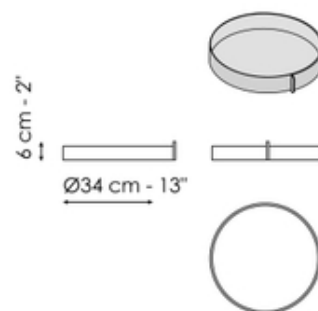

Scheda tecnica

Gauss 120

Larghezza: 120cm
Profondità: 66cm
Altezza: 73cm

Ripiano 120

Larghezza: 65cm
Profondità: 23cm
Altezza: 13cm

Cassetto 120

Larghezza: 23cm
Profondità: 23cm
Altezza: 6cm

Gauss 150

Larghezza: 150cm
Profondità: 68cm
Altezza: 73cm

Ripiano 150

Larghezza: 70cm
Profondità: 25cm
Altezza: 13cm

Cassetto 150

Larghezza: 34cm
Profondità: 34cm
Altezza: 6cm

Finishes

Piano

Legno impiallacciato
Noce Canaletto