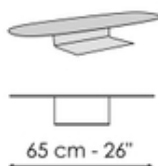

BONALDO

Gauss

Designer: Mauro Lipparini

Lo scrittoio di design Gauss è caratterizzato dalla fluidità e armonia delle linee: il piano curvilineo è morbido e senza spigoli, così come le gambe che lo sorreggono, presentandosi come nastri metallici dagli angoli arrotondati. Il ripiano crea due livelli di sviluppo del prodotto: oltre al piano principale in legno, lo scrittoio può essere dotato di una funzionale mensola "sospesa" in ceramica, attaccata al piano tramite una leggera struttura metallica. Altra particolarità è la forma delle gambe che, disposte in modo asimmetricamente dinamico, creano una struttura irregolare che conferisce un aspetto giovane e disinvolto alla figura. Inoltre, le venature del legno del piano generano dinamicità grafica e aumentano il valore estetico di Gauss. Una possibilità di personalizzazione è data dall'aggiunta di un cassetto rotondo a scomparsa in metallo verniciato.

Scheda tecnica

Gauss 120

Larghezza: 120cm
Profondità: 66cm
Altezza: 73cm

Ripiano 120

Larghezza: 65cm
Profondità: 23cm
Altezza: 13cm

Cassetto 120

Larghezza: 23cm
Profondità: 23cm
Altezza: 6cm

Gauss 150

Larghezza: 150cm
Profondità: 68cm
Altezza: 73cm

Ripiano 150

Larghezza: 70cm
Profondità: 25cm
Altezza: 13cm

Cassetto 150

Larghezza: 34cm
Profondità: 34cm
Altezza: 6cm

Finishes

Piano

Legno impiallacciato
Noce Canaletto