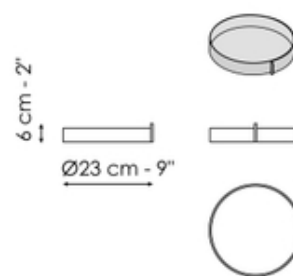

BONALDO

Gauss

Designer: Mauro Lipparini

Lo scrittoio di design Gauss è caratterizzato dalla fluidità e armonia delle linee: il piano curvilineo è morbido e senza spigoli, così come le gambe che lo sorreggono, presentandosi come nastri metallici dagli angoli arrotondati. Il ripiano crea due livelli di sviluppo del prodotto: oltre al piano principale in legno, lo scrittoio può essere dotato di una funzionale mensola "sospesa" in ceramica, attaccata al piano tramite una leggera struttura metallica. Altra particolarità è la forma delle gambe che, disposte in modo asimmetricamente dinamico, creano una struttura irregolare che conferisce un aspetto giovane e disinvolto alla figura. Inoltre, le venature del legno del piano generano dinamicità grafica e aumentano il valore estetico di Gauss. Una possibilità di personalizzazione è data dall'aggiunta di un cassetto rotondo a scomparsa in metallo verniciato.

Scheda tecnica

Gauss 120

Larghezza: 120cm
Profondità: 66cm
Altezza: 73cm

Ripiano 120

Larghezza: 65cm
Profondità: 23cm
Altezza: 13cm

Cassetto 120

Larghezza: 23cm
Profondità: 23cm
Altezza: 6cm

Gauss 150

Larghezza: 150cm
Profondità: 68cm
Altezza: 73cm

Ripiano 150

Larghezza: 70cm
Profondità: 25cm
Altezza: 13cm

Cassetto 150

Larghezza: 34cm
Profondità: 34cm
Altezza: 6cm

Finishes

Piano

Legno impiallacciato
Noce Canaletto