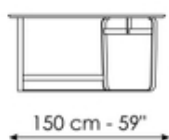

Scheda tecnica

Gauss 120

Larghezza: 120cm
Profondità: 66cm
Altezza: 73cm

Ripiano 120

Larghezza: 65cm
Profondità: 23cm
Altezza: 13cm

Cassetto 120

Larghezza: 23cm
Profondità: 23cm
Altezza: 6cm

Gauss 150

Larghezza: 150cm
Profondità: 68cm
Altezza: 73cm

Ripiano 150

Larghezza: 70cm
Profondità: 25cm
Altezza: 13cm

Cassetto 150

Larghezza: 34cm
Profondità: 34cm
Altezza: 6cm

Finishes

Piano

Legno impiallacciato
Noce Canaletto