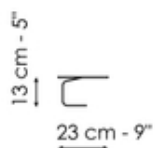

Scheda tecnica

Gauss 120

Larghezza: 120cm
Profondità: 66cm
Altezza: 73cm

Ripiano 120

Larghezza: 65cm
Profondità: 23cm
Altezza: 13cm

Cassetto 120

Larghezza: 23cm
Profondità: 23cm
Altezza: 6cm

Gauss 150

Larghezza: 150cm
Profondità: 68cm
Altezza: 73cm

Ripiano 150

Larghezza: 70cm
Profondità: 25cm
Altezza: 13cm

Cassetto 150

Larghezza: 34cm
Profondità: 34cm
Altezza: 6cm

Finishes

Piano

Legno impiallacciato
Noce Canaletto