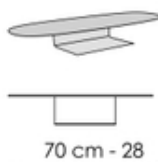

BONALDO

Gauss

Designer: Mauro Lipparini

Lo scrittoio di design Gauss è caratterizzato dalla fluidità e armonia delle linee: il piano curvilineo è morbido e senza spigoli, così come le gambe che lo sorreggono, presentandosi come nastri metallici dagli angoli arrotondati. Il ripiano crea due livelli di sviluppo del prodotto: oltre al piano principale in legno, lo scrittoio può essere dotato di una funzionale mensola "sospesa" in ceramica, attaccata al piano tramite una leggera struttura metallica. Altra particolarità è la forma delle gambe che, disposte in modo asimmetricamente dinamico, creano una struttura irregolare che conferisce un aspetto giovane e disinvolto alla figura. Inoltre, le venature del legno del piano generano dinamicità grafica e aumentano il valore estetico di Gauss. Una possibilità di personalizzazione è data dall'aggiunta di un cassetto rotondo a scomparsa in metallo verniciato.

Scheda tecnica

Gauss 120

Larghezza: 120cm
Profondità: 66cm
Altezza: 73cm

Ripiano 120

Larghezza: 65cm
Profondità: 23cm
Altezza: 13cm

Cassetto 120

Larghezza: 23cm
Profondità: 23cm
Altezza: 6cm

Gauss 150

Larghezza: 150cm
Profondità: 68cm
Altezza: 73cm

Ripiano 150

Larghezza: 70cm
Profondità: 25cm
Altezza: 13cm

Cassetto 150

Larghezza: 34cm
Profondità: 34cm
Altezza: 6cm

Finishes

Piano

Legno impiallacciato
Noce Canaletto