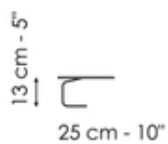

Scheda tecnica

Gauss 120

Larghezza: 120cm
Profondità: 66cm
Altezza: 73cm

Ripiano 120

Larghezza: 65cm
Profondità: 23cm
Altezza: 13cm

Cassetto 120

Larghezza: 23cm
Profondità: 23cm
Altezza: 6cm

Gauss 150

Larghezza: 150cm
Profondità: 68cm
Altezza: 73cm

Ripiano 150

Larghezza: 70cm
Profondità: 25cm
Altezza: 13cm

Cassetto 150

Larghezza: 34cm
Profondità: 34cm
Altezza: 6cm

Finishes

Piano

Legno impiallacciato
Noce Canaletto