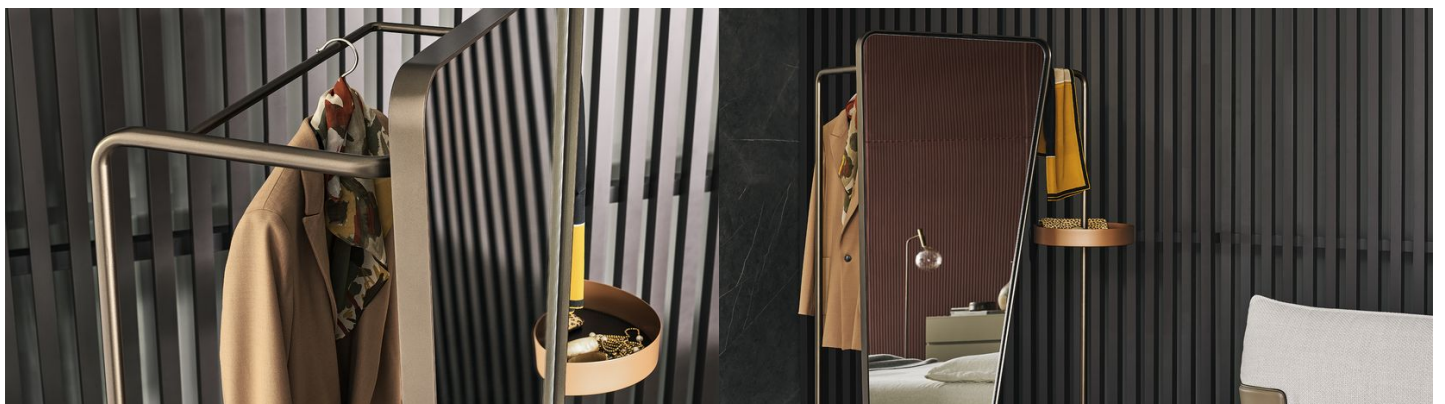

## Camillo

Il servomuto con specchio Camillo è un oggetto piacevole e amico, caratterizzato da una linea continua e morbida, priva di spigoli. Camillo è la sintesi di tantissime funzioni: appendere, specchiarsi, svestirsi. Dinamico e versatile, con un carattere così originale da trasformarsi e rimanere felicemente uguale a sé stesso. Camillo interpreta perfettamente il programma di arredo coordinato Bonaldo: un numero selezionato di elementi che interagiscono tra loro in un dialogo armonico e immediatamente comprensibile. Nella zona notte, Camillo entra con discrezione ma diventa subito importante.