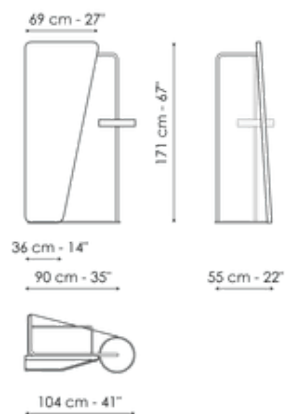

## Camillo

Larghezza: 104cm

Profondità: 55cm

Altezza: 171cm