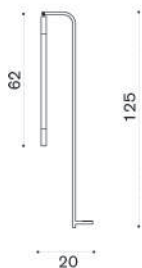

Costiera

XL corner module

→ 45 | 1 box 140X210X87H 103 Kg

Item	Description
CIAUD[L]T1PP56	Alu. [56/69/70]/teak + maiorca
CIAUD[L]T1A25	Alu. [56/69/70]/teak + nature white
CIAUD[L]T1[A]	Alu. [56/69/70]/teak + Fab[A]
CIAUD[L]T1[B]	Alu. [56/69/70]/teak + Fab[B]
CIAUD[L]T1[C]	Alu. [56/69/70]/teak + Fab[C]
CIAUD[L]T1[D]	Alu. [56/69/70]/teak + Fab[D]
CIAUD[L]PP56	Alu. [56/69/70]/teak + maiorca
CIAUD[L]A25	Alu. [56/69/70]/teak + nature white
CIAUD[L][A]	Alu. [56/69/70] + Fab[A]
CIAUD[L][B]	Alu. [56/69/70] + Fab[B]
CIAUD[L][C]	Alu. [56/69/70] + Fab[C]
CIAUD[L][D]	Alu. [56/69/70] + Fab[D]
COVER702	Rain cover 188 x 167 h64

XL backend module - Right

→ 65 | 1 box 298X133X102H 166 Kg

CIFDD[L]T1PP56	Alu. [56/69/70]/teak + maiorca
CIFDD[L]T1A25	Alu. [56/69/70]/teak + nature white
CIFDD[L]T1[A]	Alu. [56/69/70]/teak + Fab[A]
CIFDD[L]T1[B]	Alu. [56/69/70]/teak + Fab[B]
CIFDD[L]T1[C]	Alu. [56/69/70]/teak + Fab[C]
CIFDD[L]T1[D]	Alu. [56/69/70]/teak + Fab[D]
CIFDD[L]PP56	Alu. [56/69/70] + maiorca
CIFDD[L]A25	Alu. [56/69/70] + nature white
CIFDD[L][A]	Alu. [56/69/70] + Fab[A]
CIFDD[L][B]	Alu. [56/69/70] + Fab[B]
CIFDD[L][C]	Alu. [56/69/70] + Fab[C]
CIFDD[L][D]	Alu. [56/69/70] + Fab[D]
COVER703	Rain cover 281 x 113 h64

Costiera

XL backend module - Left

→ 65 | 1 box 298X133X102H 166 Kg

Item	Description
CIFS[L]T1PP56	Alu. [56/69/70]/teak + maiorca
CIFS[L]T1A25	Alu. [56/69/70]/teak + nature white
CIFS[L]T1[A]	Alu. [56/69/70]/teak + Fab[A]
CIFS[L]T1[B]	Alu. [56/69/70]/teak + Fab[B]
CIFS[L]T1[C]	Alu. [56/69/70]/teak + Fab[C]
CIFS[L]T1[D]	Alu. [56/69/70]/teak + Fab[D]
CIFS[L]PP56	Alu. [56/69/70] + maiorca
CIFS[L]A25	Alu. [56/69/70] + nature white
CIFS[L][A]	Alu. [56/69/70] + Fab[A]
CIFS[L][B]	Alu. [56/69/70] + Fab[B]
CIFS[L][C]	Alu. [56/69/70] + Fab[C]
CIFS[L][D]	Alu. [56/69/70] + Fab[D]
COVER704	Rain cover 281 x 113 h64

Lamp

	BALAD69	Aluminium carbon
	BALAD70	Aluminium silver
	BALAD40	Aluminium mud grey
	BALAD56	Aluminium limestone white

→ 4 1 box 130X25X10H 6 Kg