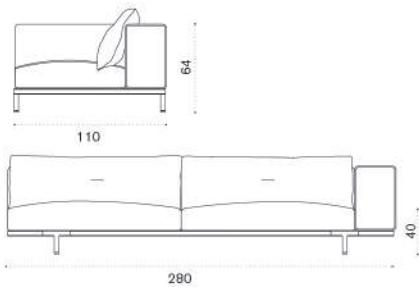

Costiera

XL corner module

→ 45 | 1 box 140X210X87H 103 Kg

Item	Description
CIAUD[L]T1PP56	Alu. [56/69/70]/teak + maiorca
CIAUD[L]T1A25	Alu. [56/69/70]/teak + nature white
CIAUD[L]T1[A]	Alu. [56/69/70]/teak + Fab[A]
CIAUD[L]T1[B]	Alu. [56/69/70]/teak + Fab[B]
CIAUD[L]T1[C]	Alu. [56/69/70]/teak + Fab[C]
CIAUD[L]T1[D]	Alu. [56/69/70]/teak + Fab[D]
CIAUD[L]PP56	Alu. [56/69/70]/teak + maiorca
CIAUD[L]A25	Alu. [56/69/70]/teak + nature white
CIAUD[L][A]	Alu. [56/69/70] + Fab[A]
CIAUD[L][B]	Alu. [56/69/70] + Fab[B]
CIAUD[L][C]	Alu. [56/69/70] + Fab[C]
CIAUD[L][D]	Alu. [56/69/70] + Fab[D]
COVER702	Rain cover 188 x 167 h64

XL backend module - Right

→ 65 | 1 box 298X133X102H 166 Kg

CIFDD[L]T1PP56	Alu. [56/69/70]/teak + maiorca
CIFDD[L]T1A25	Alu. [56/69/70]/teak + nature white
CIFDD[L]T1[A]	Alu. [56/69/70]/teak + Fab[A]
CIFDD[L]T1[B]	Alu. [56/69/70]/teak + Fab[B]
CIFDD[L]T1[C]	Alu. [56/69/70]/teak + Fab[C]
CIFDD[L]T1[D]	Alu. [56/69/70]/teak + Fab[D]
CIFDD[L]PP56	Alu. [56/69/70] + maiorca
CIFDD[L]A25	Alu. [56/69/70] + nature white
CIFDD[L][A]	Alu. [56/69/70] + Fab[A]
CIFDD[L][B]	Alu. [56/69/70] + Fab[B]
CIFDD[L][C]	Alu. [56/69/70] + Fab[C]
CIFDD[L][D]	Alu. [56/69/70] + Fab[D]
COVER703	Rain cover 281 x 113 h64

Costiera

XL backend module - Left

→ 65 | 1 box 298X133X102H 166 Kg

Item	Description
CIFS[L]T1PP56	Alu. [56/69/70]/teak + maiorca
CIFS[L]T1A25	Alu. [56/69/70]/teak + nature white
CIFS[L]T1[A]	Alu. [56/69/70]/teak + Fab[A]
CIFS[L]T1[B]	Alu. [56/69/70]/teak + Fab[B]
CIFS[L]T1[C]	Alu. [56/69/70]/teak + Fab[C]
CIFS[L]T1[D]	Alu. [56/69/70]/teak + Fab[D]
CIFS[L]PP56	Alu. [56/69/70] + maiorca
CIFS[L]A25	Alu. [56/69/70] + nature white
CIFS[L][A]	Alu. [56/69/70] + Fab[A]
CIFS[L][B]	Alu. [56/69/70] + Fab[B]
CIFS[L][C]	Alu. [56/69/70] + Fab[C]
CIFS[L][D]	Alu. [56/69/70] + Fab[D]
COVER704	Rain cover 281 x 113 h64