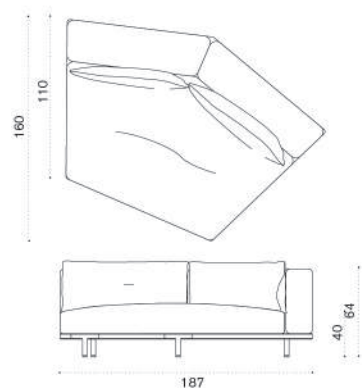

[C] /
Category C

[D] /
Category D

Costiera

XL lounge armchair

→ 45 | 1 box 100X110X93H 67 Kg

Item	Description
CIPLD[]T1PP58	Alu. [56/69/70]/teak + cruise
CIPLD[]T1PP56	Alu. [56/69/70]/teak + maiorca
CIPLD[]T1A25	Alu. [56/69/70]/teak + nature white
CIPLD[]T1[A]	Alu. [56/69/70]/teak + Fab[A]
CIPLD[]T1[B]	Alu. [56/69/70]/teak + Fab[A]
CIPLD[]T1[C]	Alu. [56/69/70]/teak + Fab[C]
CIPLD[]T1[D]	Alu. [56/69/70]/teak + Fab[D]
CIPLD[]PP58	Alu. [56/69/70] + cruise
CIPLD[]PP56	Alu. [56/69/70] + maiorca
CIPLD[]A25	Alu. [56/69/70] + nature white
CIPLD[][A]	Alu. [56/69/70] + Fab[A]
CIPLD[][B]	Alu. [56/69/70] + Fab[B]
CIPLD[][C]	Alu. [69/70] + Fab[C]
CIPLD[][D]	Alu. [56/69/70] + Fab[D]
COVER700	Rain cover 101 x 91 h64

XL sofa

→ 68,5 | 1 box 298X133X102H 166 Kg

CID3D[]T1PP58	Alu. [56/69/70]/teak + cruise
CID3D[]T1PP56	Alu. [56/69/70]/teak + maiorca
CID3D[]T1A25	Alu. [56/69/70]/teak + nature white
CID3D[]T1[A]	Alu. [56/69/70]/teak + Fab[A]
CID3D[]T1[B]	Alu. [56/69/70]/teak + Fab[B]
CID3D[]T1[C]	Alu. [56/69/70]/teak + Fab[C]
CID3D[]T1[D]	Alu. [56/69/70]/teak + Fab[D]
CID3D[]PP58	Alu. [56/69/70] + cruise
CID3D[]PP56	Alu. [56/69/70] + maiorca
CID3D[]A25	Alu. [56/69/70] + nature white
CID3D[][A]	Alu. [56/69/70] + Fab[A]
CID3D[][B]	Alu. [56/69/70] + Fab[B]
CID3D[][C]	Alu. [56/69/70] + Fab[C]
CID3D[][D]	Alu. [56/69/70] + Fab[D]
COVER701	Rain cover 281 x 113 h64

Costiera

XL corner module

→ 45 | 1 box 140X210X87H 103 Kg

Item	Description
CIAUD[L]T1PP56	Alu. [56/69/70]/teak + maiorca
CIAUD[L]T1A25	Alu. [56/69/70]/teak + nature white
CIAUD[L]T1[A]	Alu. [56/69/70]/teak + Fab[A]
CIAUD[L]T1[B]	Alu. [56/69/70]/teak + Fab[B]
CIAUD[L]T1[C]	Alu. [56/69/70]/teak + Fab[C]
CIAUD[L]T1[D]	Alu. [56/69/70]/teak + Fab[D]
CIAUD[L]PP56	Alu. [56/69/70]/teak + maiorca
CIAUD[L]A25	Alu. [56/69/70]/teak + nature white
CIAUD[L][A]	Alu. [56/69/70] + Fab[A]
CIAUD[L][B]	Alu. [56/69/70] + Fab[B]
CIAUD[L][C]	Alu. [56/69/70] + Fab[C]
CIAUD[L][D]	Alu. [56/69/70] + Fab[D]
COVER702	Rain cover 188 x 167 h64