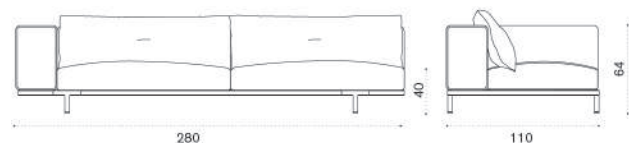

XL sofa

→ 68,5 | 1 box 298X133X102H 166 Kg

CID3D[]T1PP58	Alu. [56/69/70]/teak + cruise
CID3D[]T1PP56	Alu. [56/69/70]/teak + maiorca
CID3D[]T1A25	Alu. [56/69/70]/teak + nature white
CID3D[]T1[A]	Alu. [56/69/70]/teak + Fab[A]
CID3D[]T1[B]	Alu. [56/69/70]/teak + Fab[B]
CID3D[]T1[C]	Alu. [56/69/70]/teak + Fab[C]
CID3D[]T1[D]	Alu. [56/69/70]/teak + Fab[D]
CID3D[]PP58	Alu. [56/69/70] + cruise
CID3D[]PP56	Alu. [56/69/70] + maiorca
CID3D[]A25	Alu. [56/69/70] + nature white
CID3D[][A]	Alu. [56/69/70] + Fab[A]
CID3D[][B]	Alu. [56/69/70] + Fab[B]
CID3D[][C]	Alu. [56/69/70] + Fab[C]
CID3D[][D]	Alu. [56/69/70] + Fab[D]
COVER701	Rain cover 281 x 113 h64

Costiera

XL corner module

→ 45 | 1 box 140X210X87H 103 Kg

Item	Description
CIAUD[L]T1PP56	Alu. [56/69/70]/teak + maiorca
CIAUD[L]T1A25	Alu. [56/69/70]/teak + nature white
CIAUD[L]T1[A]	Alu. [56/69/70]/teak + Fab[A]
CIAUD[L]T1[B]	Alu. [56/69/70]/teak + Fab[B]
CIAUD[L]T1[C]	Alu. [56/69/70]/teak + Fab[C]
CIAUD[L]T1[D]	Alu. [56/69/70]/teak + Fab[D]
CIAUD[L]PP56	Alu. [56/69/70]/teak + maiorca
CIAUD[L]A25	Alu. [56/69/70]/teak + nature white
CIAUD[L][A]	Alu. [56/69/70] + Fab[A]
CIAUD[L][B]	Alu. [56/69/70] + Fab[B]
CIAUD[L][C]	Alu. [56/69/70] + Fab[C]
CIAUD[L][D]	Alu. [56/69/70] + Fab[D]
COVER702	Rain cover 188 x 167 h64

XL backend module - Right

→ 65 | 1 box 298X133X102H 166 Kg

CIFDD[L]T1PP56	Alu. [56/69/70]/teak + maiorca
CIFDD[L]T1A25	Alu. [56/69/70]/teak + nature white
CIFDD[L]T1[A]	Alu. [56/69/70]/teak + Fab[A]
CIFDD[L]T1[B]	Alu. [56/69/70]/teak + Fab[B]
CIFDD[L]T1[C]	Alu. [56/69/70]/teak + Fab[C]
CIFDD[L]T1[D]	Alu. [56/69/70]/teak + Fab[D]
CIFDD[L]PP56	Alu. [56/69/70] + maiorca
CIFDD[L]A25	Alu. [56/69/70] + nature white
CIFDD[L][A]	Alu. [56/69/70] + Fab[A]
CIFDD[L][B]	Alu. [56/69/70] + Fab[B]
CIFDD[L][C]	Alu. [56/69/70] + Fab[C]
CIFDD[L][D]	Alu. [56/69/70] + Fab[D]
COVER703	Rain cover 281 x 113 h64