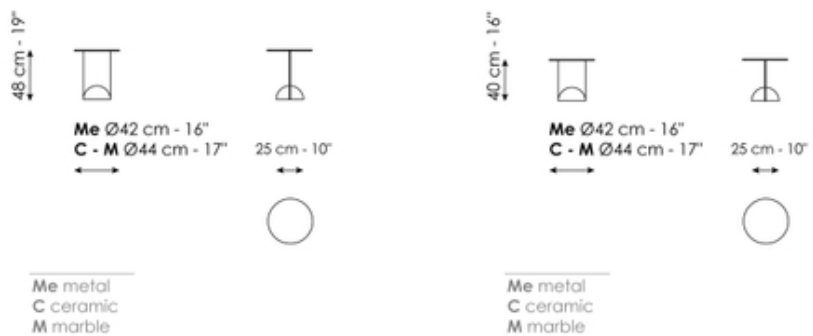

BONALDO

Combination

Designer: Alain Gilles

L'unione di cerchio, rettangolo e mezza sfera crea un oggetto la cui percezione e interpretazione variano in base al punto di vista dell'osservatore. Combination è a tutti gli effetti un elemento sempre originale, dal carattere variabile: osservandolo frontalmente l'elemento rettangolare sembra molto ampio; lo stesso elemento osservato di lato appare invece estremamente sottile. Combination è un tavolino da salotto, camera da letto, studio, disponibile in due diverse altezze e in numerose finiture di metallo verniciato, tra cui le raffinate colorazioni bronzo, piombo e oro perlato.

Scheda tecnica

Combination high

Larghezza: 42-44cm

Profondità: 42cm

Altezza: 48cm

Combination low

Larghezza: 42-44cm

Profondità: 42cm

Altezza: 40cm

Finishes

Piano

Metallo verniciato
Bianco opaco

Metallo verniciato
Marrone opaco

Metallo verniciato
Supreme anthracite

Metallo verniciato
Nero opaco

Metallo verniciato
Tortora opaco