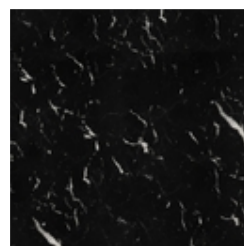

Altezza: 40cm

Finishes

Piano

Metallo verniciato
Bianco opaco

Metallo verniciato
Marrone opaco

Metallo verniciato
Supreme anthracite

Metallo verniciato
Nero opaco

Metallo verniciato
Tortora opaco

Metallo verniciato
Rame opaco

Metallo verniciato
Ottone opaco

Metallo verniciato
Bronzo opaco

Metallo verniciato
Piombo opaco

Metallo verniciato
Oro perlato opaco

Marmo
Carrara

Marmo
Calacatta

Marmo
Marquinia

Marmo
Travertino Romano

Ceramica opaca
Grigio Ardesia

Ceramica lucida
Calacatta

Ceramica opaca
Laurent

Ceramica finitura seta
Calacatta macchia vecchia

Ceramica lucida
Imperial grey

Ceramica lucida
Rosso imperiale

Ceramica lucida
Black Onyx

Ceramica lucida
Mountain peak

Ceramica opaca
Alaska White

Ceramica opaca
Augusta

Base

Metallo verniciato
Bianco opaco

Metallo verniciato
Marrone opaco

Metallo verniciato
Supreme anthracite