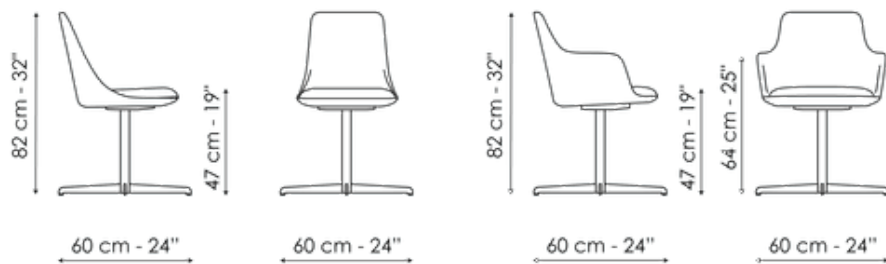

BONALDO

Itala Office, Miss Itala Office

Designer: Gino Carollo

Itala, nella versione Office, colpisce per le proporzioni tra la base girevole e il complesso seduta-schienale. La leggera rastrematura di quest'ultimo elemento, calibrata per ottimizzare la resa ergonomica, accentua sensibilmente il comfort della seduta. Una qualità fondamentale per un uso prolungato della sedia negli ambienti di lavoro. Itala Office, tra le sedie da ufficio eleganti, è proposta con base in metallo girevole e nella versione con braccioli, Miss Itala Office.

Scheda tecnica

Itala Office

Larghezza: 60cm

Profondità: 60cm

Altezza: 82cm

Miss Itala Office

Larghezza: 60cm

Profondità: 60cm

Altezza: 82cm

Finishes

Base girevole

Metallo verniciato
Bianco opaco

Metallo verniciato
Marrone opaco

Metallo verniciato
Supreme anthracite

Metallo verniciato
Nero opaco

Metallo verniciato
Tortora opaco