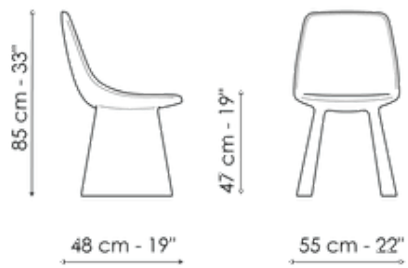

## Agea

Larghezza: 55cm

Profondità: 48cm

Altezza: 85cm