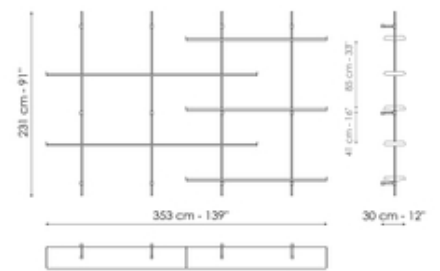

# Scheda tecnica

Larghezza: 177cm  
Profondità: 30cm  
Altezza: 231cm

Larghezza: 265cm  
Profondità: 30cm  
Altezza: 231cm

Larghezza: 265cm  
Profondità: 30cm  
Altezza: 231cm

Larghezza: 265cm  
Profondità: 30cm  
Altezza: 231cm

Larghezza: 353cm  
Profondità: 30cm  
Altezza: 231cm

Larghezza: 353cm  
Profondità: 30cm  
Altezza: 231cm