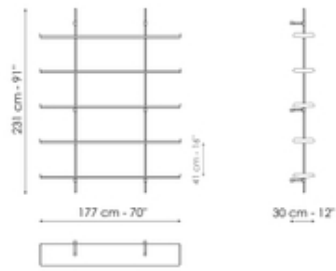

# Scheda tecnica

Larghezza: 177cm  
Profondità: 30cm  
Altezza: 231cm

Larghezza: 265cm  
Profondità: 30cm  
Altezza: 231cm

Larghezza: 265cm  
Profondità: 30cm  
Altezza: 231cm

Larghezza: 265cm  
Profondità: 30cm  
Altezza: 231cm

Larghezza: 353cm  
Profondità: 30cm  
Altezza: 231cm

Larghezza: 353cm  
Profondità: 30cm  
Altezza: 231cm