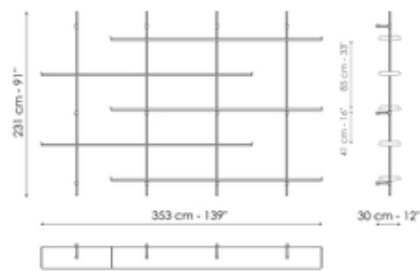

# Scheda tecnica

Larghezza: 177cm  
Profondità: 30cm  
Altezza: 231cm

Larghezza: 265cm  
Profondità: 30cm  
Altezza: 231cm

Larghezza: 265cm  
Profondità: 30cm  
Altezza: 231cm

Larghezza: 265cm  
Profondità: 30cm  
Altezza: 231cm

Larghezza: 353cm  
Profondità: 30cm  
Altezza: 231cm

Larghezza: 353cm  
Profondità: 30cm  
Altezza: 231cm