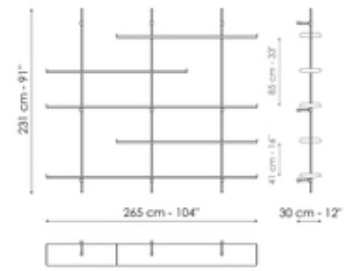

# Scheda tecnica

Larghezza: 177cm  
Profondità: 30cm  
Altezza: 231cm

Larghezza: 265cm  
Profondità: 30cm  
Altezza: 231cm

Larghezza: 265cm  
Profondità: 30cm  
Altezza: 231cm

Larghezza: 265cm  
Profondità: 30cm  
Altezza: 231cm

Larghezza: 353cm  
Profondità: 30cm  
Altezza: 231cm

Larghezza: 353cm  
Profondità: 30cm  
Altezza: 231cm