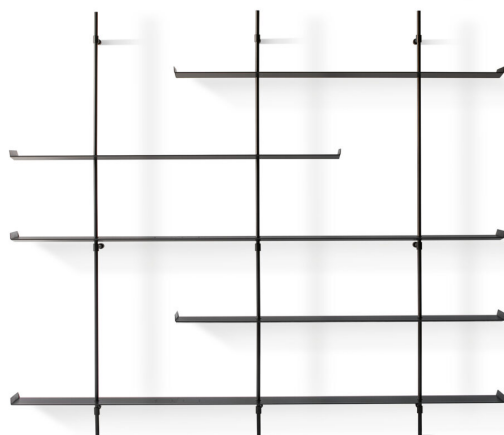

## Foil

Designer: Maurizio e Silvia Varsi

Il nome Foil rimanda immediatamente al mondo delle barche a vela, che volano sull'acqua ad alta velocità come se non avessero peso. A questa levità si ispira la libreria moderna Foil, un incrocio di piani e montanti in metallo e alluminio, materiali solidi che al contempo trasmettono quella sensazione di leggerezza ideale per valorizzare appieno libri e oggetti. Grazie alla profondità ridotta e alle molteplici possibilità di composizioni, la libreria Foil si adatta perfettamente a diversi ambienti del living o dell'ufficio.

# Scheda tecnica

Larghezza: 177cm  
Profondità: 30cm  
Altezza: 231cm

Larghezza: 265cm  
Profondità: 30cm  
Altezza: 231cm

Larghezza: 265cm  
Profondità: 30cm  
Altezza: 231cm

Larghezza: 265cm  
Profondità: 30cm  
Altezza: 231cm

Larghezza: 353cm  
Profondità: 30cm  
Altezza: 231cm

Larghezza: 353cm  
Profondità: 30cm  
Altezza: 231cm