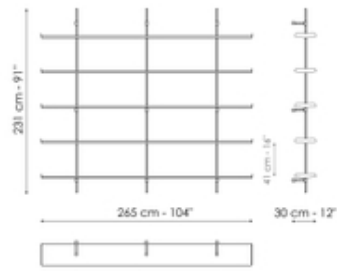

# Scheda tecnica

Larghezza: 177cm  
Profondità: 30cm  
Altezza: 231cm

Larghezza: 265cm  
Profondità: 30cm  
Altezza: 231cm

Larghezza: 265cm  
Profondità: 30cm  
Altezza: 231cm

Larghezza: 265cm  
Profondità: 30cm  
Altezza: 231cm

Larghezza: 353cm  
Profondità: 30cm  
Altezza: 231cm

Larghezza: 353cm  
Profondità: 30cm  
Altezza: 231cm