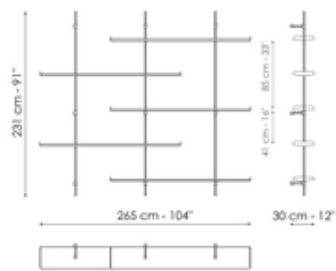

# Scheda tecnica

Larghezza: 177cm  
Profondità: 30cm  
Altezza: 231cm

Larghezza: 265cm  
Profondità: 30cm  
Altezza: 231cm

Larghezza: 265cm  
Profondità: 30cm  
Altezza: 231cm

Larghezza: 265cm  
Profondità: 30cm  
Altezza: 231cm

Larghezza: 353cm  
Profondità: 30cm  
Altezza: 231cm

Larghezza: 353cm  
Profondità: 30cm  
Altezza: 231cm