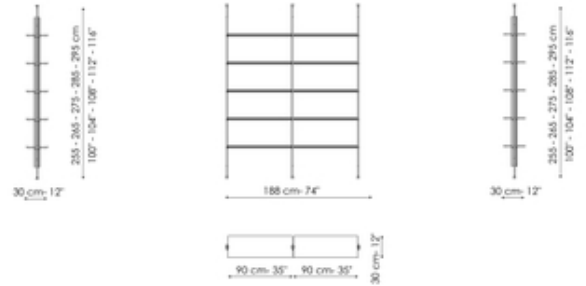

Data sheet

Fissaggio a parete 1 modulo

Width: 96cm
Depth: 33cm
Height: 240cm

Fissaggio a parete 2 moduli

Width: 188cm
Depth: 33cm
Height: 240cm

Fissaggio a parete 3 moduli

Width: 280cm
Depth: 33cm
Height: 240cm

Fissaggio a parete 3 moduli

Width: 280cm
Depth: 33cm
Height: 240cm

Fissaggio a parete modulo porta-tv

Width: 350cm
Depth: 33cm
Height: 240cm

Fissaggio a parete 1 modulo

Width: 96cm
Depth: 33cm
Height: 240cm

Fissaggio a parete 2 moduli

Width: 188cm

Fissaggio a parete 2 moduli

Width: 280cm

Fissaggio a parete modulo porta-tv

Width: 350cm

Depth: 33cm
Height: 240cm

Depth: 33cm
Height: 240cm

Depth: 33cm
Height: 240cm

Fissaggio a parete 3 moduli

Width: 280cm
Depth: 33cm
Height: 240cm

Fissaggio a soffitto 1 modulo

Width: 96cm
Depth: 30cm
Height: 255-265-275-285-295cm

Fissaggio a soffitto 2 moduli