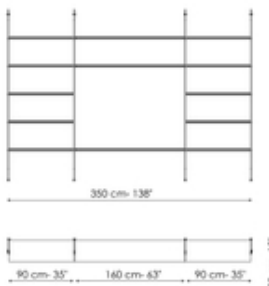

Data sheet

Fissaggio a parete 1 modulo

Width: 96cm
Depth: 33cm
Height: 240cm

Fissaggio a parete 2 moduli

Width: 188cm
Depth: 33cm
Height: 240cm

Fissaggio a parete 3 moduli

Width: 280cm
Depth: 33cm
Height: 240cm

Fissaggio a parete 3 moduli

Width: 280cm
Depth: 33cm
Height: 240cm

Fissaggio a parete modulo porta-tv

Width: 350cm
Depth: 33cm
Height: 240cm

Fissaggio a parete 1 modulo

Width: 96cm
Depth: 33cm
Height: 240cm

Fissaggio a parete 2 moduli

Width: 188cm

Fissaggio a parete 2 moduli

Width: 280cm

Fissaggio a parete modulo porta-tv

Width: 350cm

Depth: 33cm
Height: 240cm

Depth: 33cm
Height: 240cm

Depth: 33cm
Height: 240cm

Fissaggio a parete 3 moduli

Width: 280cm
Depth: 33cm
Height: 240cm

Fissaggio a soffitto 1 modulo

Width: 96cm
Depth: 30cm
Height: 255-265-275-285-295cm

Fissaggio a soffitto 2 moduli