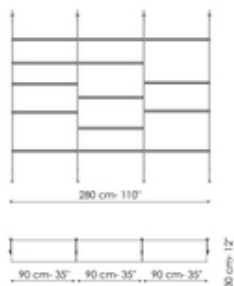

Data sheet

Fissaggio a parete 1 modulo

Width: 96cm
Depth: 33cm
Height: 240cm

Fissaggio a parete 2 moduli

Width: 188cm
Depth: 33cm
Height: 240cm

Fissaggio a parete 3 moduli

Width: 280cm
Depth: 33cm
Height: 240cm

Fissaggio a parete 3 moduli

Width: 280cm
Depth: 33cm
Height: 240cm

Fissaggio a parete modulo porta-tv

Width: 350cm
Depth: 33cm
Height: 240cm

Fissaggio a parete 1 modulo

Width: 96cm
Depth: 33cm
Height: 240cm

Fissaggio a parete 2 moduli

Width: 188cm

Fissaggio a parete 2 moduli

Width: 280cm

Fissaggio a parete modulo porta-tv

Width: 350cm

Depth: 33cm
Height: 240cm

Depth: 33cm
Height: 240cm

Depth: 33cm
Height: 240cm

Fissaggio a parete 3 moduli

Width: 280cm
Depth: 33cm
Height: 240cm

Fissaggio a soffitto 1 modulo

Width: 96cm
Depth: 30cm
Height: 255-265-275-285-295cm

Fissaggio a soffitto 2 moduli