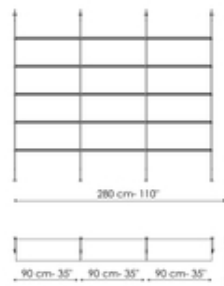

BONALDO

Roll

Designer: Dondoli e Pocci

La possibilità di fissare la libreria Roll a soffitto, oltre che a parete, la rende un elemento di arredo installabile anche nel centro di una stanza per dividere due ambienti. Il fissaggio al muro avviene tramite montanti composti da tubi metallici in finitura piombo; sia i ripiani che i dettagli che fuoriescono dai tubi metallici sono disponibili nella stessa tonalità dei montanti oppure in finiture o materiali diversi, per un gioco di contrasti dalla massima eleganza. La modularità della libreria Roll la rende adatta per ogni dimensione di parete della casa o dell'ambiente ufficio. Disponibile anche il modulo contenitore, per riporre comodamente oggetti e libri.

Data sheet

Fissaggio a parete 1 modulo

Width: 96cm
Depth: 33cm
Height: 240cm

Fissaggio a parete 2 moduli

Width: 188cm
Depth: 33cm
Height: 240cm

Fissaggio a parete 3 moduli

Width: 280cm
Depth: 33cm
Height: 240cm

Fissaggio a parete 3 moduli

Width: 280cm
Depth: 33cm
Height: 240cm

Fissaggio a parete modulo porta-tv

Width: 350cm
Depth: 33cm
Height: 240cm

Fissaggio a parete 1 modulo

Width: 96cm
Depth: 33cm
Height: 240cm

Fissaggio a parete 2 moduli

Width: 188cm

Fissaggio a parete 2 moduli

Width: 280cm

Fissaggio a parete modulo porta-tv

Width: 350cm

Depth: 33cm
Height: 240cm

Depth: 33cm
Height: 240cm