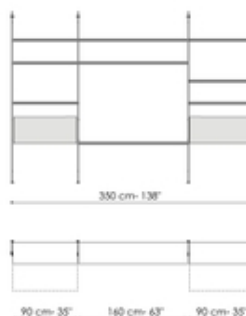

Data sheet

Fissaggio a parete 1 modulo

Width: 96cm
Depth: 33cm
Height: 240cm

Fissaggio a parete 2 moduli

Width: 188cm
Depth: 33cm
Height: 240cm

Fissaggio a parete 3 moduli

Width: 280cm
Depth: 33cm
Height: 240cm

Fissaggio a parete 3 moduli

Width: 280cm
Depth: 33cm
Height: 240cm

Fissaggio a parete modulo porta-tv

Width: 350cm
Depth: 33cm
Height: 240cm

Fissaggio a parete 1 modulo

Width: 96cm
Depth: 33cm
Height: 240cm

Fissaggio a parete 2 moduli

Width: 188cm

Fissaggio a parete 2 moduli

Width: 280cm

Fissaggio a parete modulo porta-tv

Width: 350cm

Depth: 33cm
Height: 240cm

Depth: 33cm
Height: 240cm

Depth: 33cm
Height: 240cm

Fissaggio a parete 3 moduli

Width: 280cm
Depth: 33cm
Height: 240cm

Fissaggio a soffitto 1 modulo

Width: 96cm
Depth: 30cm
Height: 255-265-275-285-295cm

Fissaggio a soffitto 2 moduli