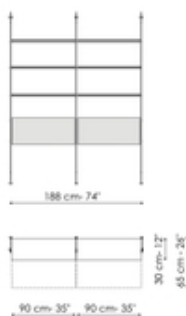

Data sheet

Fissaggio a parete 1 modulo

Width: 96cm
Depth: 33cm
Height: 240cm

Fissaggio a parete 2 moduli

Width: 188cm
Depth: 33cm
Height: 240cm

Fissaggio a parete 3 moduli

Width: 280cm
Depth: 33cm
Height: 240cm

Fissaggio a parete 3 moduli

Width: 280cm
Depth: 33cm
Height: 240cm

Fissaggio a parete modulo porta-tv

Width: 350cm
Depth: 33cm
Height: 240cm

Fissaggio a parete 1 modulo

Width: 96cm
Depth: 33cm
Height: 240cm

Fissaggio a parete 2 moduli

Width: 188cm

Fissaggio a parete 2 moduli

Width: 280cm

Fissaggio a parete modulo porta-tv

Width: 350cm

Depth: 33cm
Height: 240cm

Depth: 33cm
Height: 240cm

Depth: 33cm
Height: 240cm

Fissaggio a parete 3 moduli

Width: 280cm
Depth: 33cm
Height: 240cm

Fissaggio a soffitto 1 modulo

Width: 96cm
Depth: 30cm
Height: 255-265-275-285-295cm

Fissaggio a soffitto 2 moduli