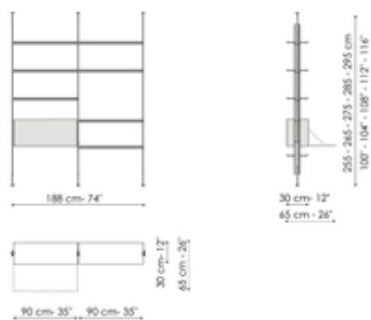

Data sheet

Fissaggio a parete 1 modulo

Width: 96cm
Depth: 33cm
Height: 240cm

Fissaggio a parete 2 moduli

Width: 188cm
Depth: 33cm
Height: 240cm

Fissaggio a parete 3 moduli

Width: 280cm
Depth: 33cm
Height: 240cm

Width: 188cm
Depth: 30cm
Height: 255-265-275-285-295cm

Fissaggio a soffitto 3 moduli

Width: 280cm
Depth: 30cm
Height: 255-265-275-285-295cm

Fissaggio a soffitto 2 moduli

Width: 188cm
Depth: 30cm
Height: 255-265-275-285-295cm

Fissaggio a soffitto 3 moduli

Width: 280cm
Depth: 30cm
Height: 255-265-275-285-295cm

Fissaggio a soffitto 1 modulo

Width: 96cm

Fissaggio a soffitto 2 moduli

Width: 188cm

Fissaggio a soffitto 3 moduli

Width: 280cm

Depth: 30cm
Height: 255-265-275-285-295cm

Depth: 30cm
Height: 255-265-275-285-295cm

Depth: 30cm
Height: 255-265-275-285-295cm

Fissaggio a soffitto 2 moduli

Width: 188cm
Depth: 30cm
Height: 255-265-275-285-295cm