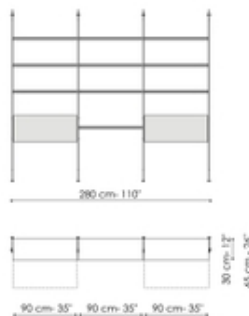

Data sheet

Fissaggio a parete 1 modulo

Width: 96cm
Depth: 33cm
Height: 240cm

Fissaggio a parete 2 moduli

Width: 188cm
Depth: 33cm
Height: 240cm

Fissaggio a parete 3 moduli

Width: 280cm
Depth: 33cm
Height: 240cm

Fissaggio a parete 3 moduli

Width: 280cm
Depth: 33cm
Height: 240cm

Fissaggio a parete modulo porta-tv

Width: 350cm
Depth: 33cm
Height: 240cm

Fissaggio a parete 1 modulo

Width: 96cm
Depth: 33cm
Height: 240cm

Fissaggio a parete 2 moduli

Width: 188cm

Fissaggio a parete 2 moduli

Width: 280cm

Fissaggio a parete modulo porta-tv

Width: 350cm

Depth: 33cm
Height: 240cm

Depth: 33cm
Height: 240cm

Depth: 33cm
Height: 240cm

Fissaggio a parete 3 moduli

Width: 280cm
Depth: 33cm
Height: 240cm

Fissaggio a soffitto 1 modulo

Width: 96cm
Depth: 30cm
Height: 255-265-275-285-295cm

Fissaggio a soffitto 2 moduli