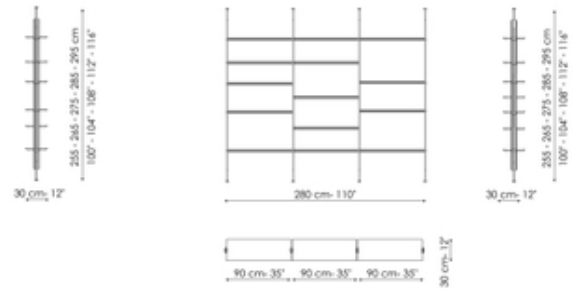

Data sheet

Fissaggio a parete 1 modulo

Width: 96cm
Depth: 33cm
Height: 240cm

Fissaggio a parete 2 moduli

Width: 188cm
Depth: 33cm
Height: 240cm

Fissaggio a parete 3 moduli

Width: 280cm
Depth: 33cm
Height: 240cm

Fissaggio a parete 2 moduli

Width: 188cm

Fissaggio a parete 2 moduli

Width: 280cm

Fissaggio a parete modulo porta-tv

Width: 350cm

Depth: 33cm
Height: 240cm

Depth: 33cm
Height: 240cm

Depth: 33cm
Height: 240cm

Fissaggio a parete 3 moduli

Width: 280cm
Depth: 33cm
Height: 240cm

Fissaggio a soffitto 1 modulo

Width: 96cm
Depth: 30cm
Height: 255-265-275-285-295cm

Fissaggio a soffitto 2 moduli

Width: 188cm
Depth: 30cm
Height: 255-265-275-285-295cm

Fissaggio a soffitto 3 moduli

Width: 280cm
Depth: 30cm
Height: 255-265-275-285-295cm

Fissaggio a soffitto 2 moduli

Width: 188cm
Depth: 30cm
Height: 255-265-275-285-295cm