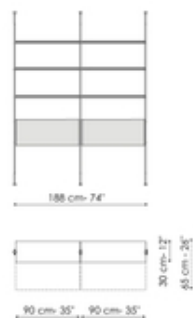

Fissaggio a soffitto 1 modulo

Width: 96cm

Fissaggio a soffitto 2 moduli

Width: 188cm

Fissaggio a soffitto 3 moduli

Width: 280cm