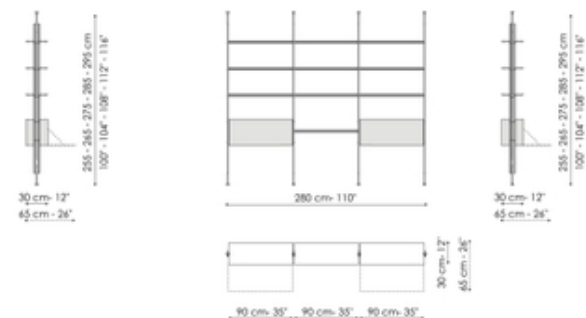

Data sheet

Fissaggio a parete 1 modulo

Width: 96cm
Depth: 33cm
Height: 240cm

Fissaggio a parete 2 moduli

Width: 188cm
Depth: 33cm
Height: 240cm

Fissaggio a parete 3 moduli

Width: 280cm
Depth: 33cm
Height: 240cm

Depth: 33cm
Height: 240cm

Fissaggio a parete 3 moduli

Width: 280cm
Depth: 33cm
Height: 240cm

Fissaggio a soffitto 1 modulo

Width: 96cm
Depth: 30cm
Height: 255-265-275-285-295cm

Fissaggio a soffitto 2 moduli

Width: 188cm
Depth: 30cm
Height: 255-265-275-285-295cm

Fissaggio a soffitto 3 moduli

Width: 280cm
Depth: 30cm
Height: 255-265-275-285-295cm

Fissaggio a soffitto 2 moduli

Width: 188cm
Depth: 30cm
Height: 255-265-275-285-295cm

Fissaggio a soffitto 3 moduli

Width: 280cm
Depth: 30cm
Height: 255-265-275-285-295cm

Fissaggio a soffitto 1 modulo

Width: 96cm

Fissaggio a soffitto 2 moduli

Width: 188cm

Fissaggio a soffitto 3 moduli

Width: 280cm