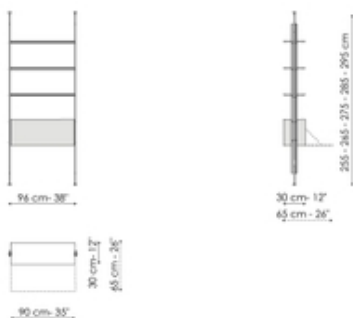

Data sheet

Fissaggio a parete 1 modulo

Width: 96cm
Depth: 33cm
Height: 240cm

Fissaggio a parete 2 moduli

Width: 188cm
Depth: 33cm
Height: 240cm

Fissaggio a parete 3 moduli

Width: 280cm
Depth: 33cm
Height: 240cm

Depth: 33cm
Height: 240cm

Fissaggio a parete 3 moduli

Width: 280cm
Depth: 33cm
Height: 240cm

Fissaggio a soffitto 1 modulo

Width: 96cm
Depth: 30cm
Height: 255-265-275-285-295cm

Fissaggio a soffitto 2 moduli

Width: 188cm
Depth: 30cm
Height: 255-265-275-285-295cm

Fissaggio a soffitto 3 moduli

Width: 280cm
Depth: 30cm
Height: 255-265-275-285-295cm

Fissaggio a soffitto 2 moduli

Width: 188cm
Depth: 30cm
Height: 255-265-275-285-295cm

Fissaggio a soffitto 3 moduli

Width: 280cm
Depth: 30cm
Height: 255-265-275-285-295cm

Fissaggio a soffitto 1 modulo

Width: 96cm

Fissaggio a soffitto 2 moduli

Width: 188cm

Fissaggio a soffitto 3 moduli

Width: 280cm