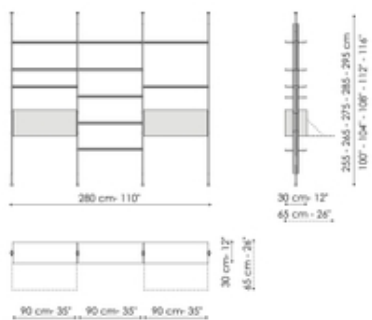

Data sheet

Fissaggio a parete 1 modulo

Width: 96cm
Depth: 33cm
Height: 240cm

Fissaggio a parete 2 moduli

Width: 188cm
Depth: 33cm
Height: 240cm

Fissaggio a parete 3 moduli

Width: 280cm
Depth: 33cm
Height: 240cm

Width: 188cm
Depth: 30cm
Height: 255-265-275-285-295cm

Fissaggio a soffitto 3 moduli

Width: 280cm
Depth: 30cm
Height: 255-265-275-285-295cm

Fissaggio a soffitto 2 moduli

Width: 188cm
Depth: 30cm
Height: 255-265-275-285-295cm

Fissaggio a soffitto 3 moduli

Width: 280cm
Depth: 30cm
Height: 255-265-275-285-295cm

Fissaggio a soffitto 1 modulo

Width: 96cm

Fissaggio a soffitto 2 moduli

Width: 188cm

Fissaggio a soffitto 3 moduli

Width: 280cm

Depth: 30cm
Height: 255-265-275-285-295cm

Depth: 30cm
Height: 255-265-275-285-295cm

Depth: 30cm
Height: 255-265-275-285-295cm

Fissaggio a soffitto 2 moduli

Width: 188cm
Depth: 30cm
Height: 255-265-275-285-295cm