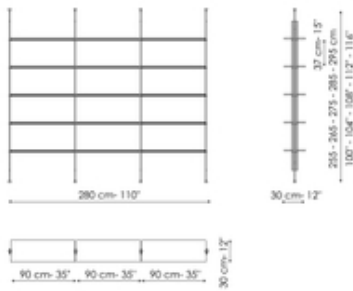

Data sheet

Fissaggio a parete 1 modulo

Width: 96cm
Depth: 33cm
Height: 240cm

Fissaggio a parete 2 moduli

Width: 188cm
Depth: 33cm
Height: 240cm

Fissaggio a parete 3 moduli

Width: 280cm
Depth: 33cm
Height: 240cm

Fissaggio a parete 2 moduli

Width: 188cm

Fissaggio a parete 2 moduli

Width: 280cm

Fissaggio a parete modulo porta-tv

Width: 350cm

Depth: 33cm
Height: 240cm

Depth: 33cm
Height: 240cm

Depth: 33cm
Height: 240cm

Fissaggio a parete 3 moduli

Width: 280cm
Depth: 33cm
Height: 240cm

Fissaggio a soffitto 1 modulo

Width: 96cm
Depth: 30cm
Height: 255-265-275-285-295cm

Fissaggio a soffitto 2 moduli

Width: 188cm
Depth: 30cm
Height: 255-265-275-285-295cm

Fissaggio a soffitto 3 moduli

Width: 280cm
Depth: 30cm
Height: 255-265-275-285-295cm

Fissaggio a soffitto 2 moduli

Width: 188cm
Depth: 30cm
Height: 255-265-275-285-295cm