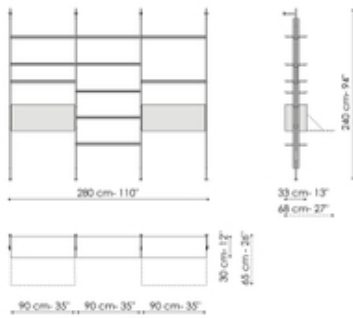

Data sheet

Fissaggio a parete 1 modulo

Width: 96cm
Depth: 33cm
Height: 240cm

Fissaggio a parete 2 moduli

Width: 188cm
Depth: 33cm
Height: 240cm

Fissaggio a parete 3 moduli

Width: 280cm
Depth: 33cm
Height: 240cm

Fissaggio a parete 3 moduli

Width: 280cm
Depth: 33cm
Height: 240cm

Fissaggio a parete modulo porta-tv

Width: 350cm
Depth: 33cm
Height: 240cm

Fissaggio a parete 1 modulo

Width: 96cm
Depth: 33cm
Height: 240cm

Fissaggio a parete 2 moduli

Width: 188cm

Fissaggio a parete 2 moduli

Width: 280cm

Fissaggio a parete modulo porta-tv

Width: 350cm

Depth: 33cm
Height: 240cm

Depth: 33cm
Height: 240cm

Depth: 33cm
Height: 240cm

Fissaggio a parete 3 moduli

Width: 280cm
Depth: 33cm
Height: 240cm

Fissaggio a soffitto 1 modulo

Width: 96cm
Depth: 30cm
Height: 255-265-275-285-295cm

Fissaggio a soffitto 2 moduli