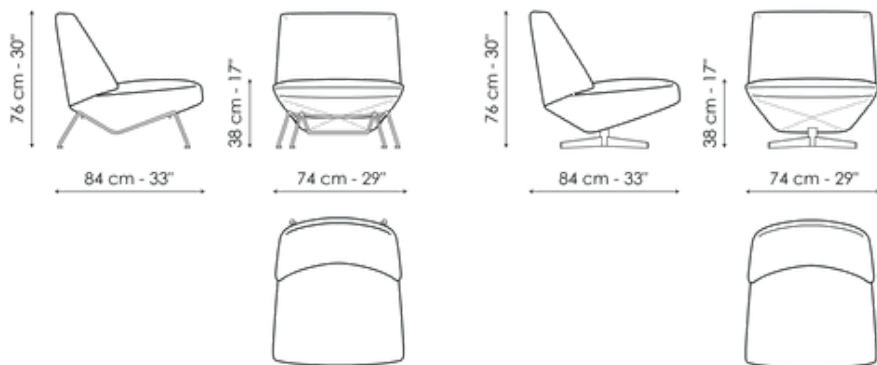

BONALDO

Sleek

Designer: Mauro Lipparini

Sleek, dalla marcata sensibilità spaziale, rappresenta una nuova idea di comfort ed estetica, capace di interpretare dinamicamente le esigenze di chi la vive. La forma di questa poltrona elegante disegnata da Mauro Lipparini, tra tagli discreti e geometrie armoniose, ci riporta allo spirito nostalgico del modernismo mid-century italiano. Il monovolume della seduta-schienale poggia su una struttura in metallo dal design fisionomicamente e visivamente leggero. La poltrona Sleek è disponibile sia nella versione girevole che in quella a quattro gambe.

Scheda tecnica

Sleek - piedi

Larghezza: 74cm
Profondità: 84cm
Altezza: 76cm

Sleek - base girevole

Larghezza: 74cm
Profondità: 84cm
Altezza: 76cm

Finishes

Piedi / Base girevole

Metallo verniciato
Bianco opaco