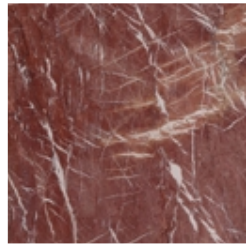

Marmo
Rosso Carpazi