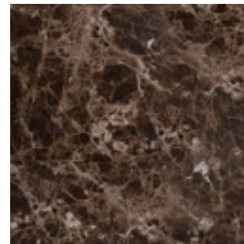

Larghezza: 180cm
Profondità: 180cm
Altezza: ± 75cm

Finishes

Piano

Legno massello
Noce americano

Legno massello
Rovere spazzolato carbone

Marmo
Carrara

Marmo
Calacatta

Marmo
Emperador

Marmo
Marquinia

Marmo
Saint Denis

Marmo
Rosso Carpazi

Marmo
Fior di bosco

Marmo
Travertino Romano

Marmo
Dover White

Ceramica opaca
Grigio Ardesia

Ceramica lucida
Calacatta

Ceramica opaca
Laurent

Ceramica finitura seta
Calacatta macchia vecchia

Ceramica lucida
Imperial grey

Ceramica lucida
Rosso imperiale

Ceramica lucida
Black Onyx

Ceramica lucida
Mountain peak

Ceramica opaca
Alaska White