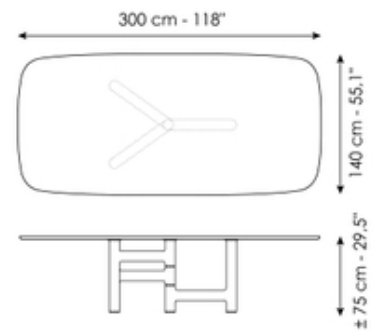

Scheda tecnica

Larghezza: 200cm
Profondità: 108cm
Altezza: ± 75cm

Larghezza: 220cm
Profondità: 110cm
Altezza: ± 75cm

Larghezza: 250cm
Profondità: 112cm
Altezza: ± 75cm

Larghezza: 280cm
Profondità: 115cm
Altezza: ± 75cm

Larghezza: 300cm
Profondità: 120cm
Altezza: ± 75cm

Larghezza: 300cm
Profondità: 140cm
Altezza: ± 75cm

Larghezza: 140cm
Profondità: 140cm
Altezza: ± 75cm

Larghezza: 160cm
Profondità: 160cm
Altezza: ± 75cm

Larghezza: 180cm
Profondità: 180cm
Altezza: ± 75cm

Finishes

Piano

Legno massello
Noce americano

Legno massello
Rovere spazzolato carbone

Marmo
Carrara

Marmo
Calacatta

Marmo
Emperador