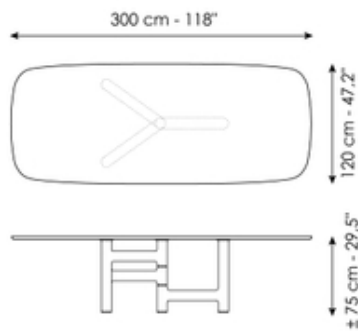

BONALDO

Pivot

Designer: Marconato e Zappa

Il tavolo Pivot prende il nome dalla forma peculiare della sua base: la gamba centrale del tavolo funge da fulcro per le tre gambe che si sviluppano lateralmente. Ne risulta una composizione asimmetrica e del tutto originale che dona carattere all'ambiente. Le gambe sono realizzate in legno massello frassino carbone o color noce con inserti in metallo, mentre il piano è disponibile in marmo, legno massello, cristallo e ceramica, nelle due versioni rotonda e a botte.

Scheda tecnica

Larghezza: 200cm
Profondità: 108cm
Altezza: ± 75cm

Larghezza: 220cm
Profondità: 110cm
Altezza: ± 75cm

Larghezza: 250cm
Profondità: 112cm
Altezza: ± 75cm

Larghezza: 280cm
Profondità: 115cm
Altezza: ± 75cm

Larghezza: 300cm
Profondità: 120cm
Altezza: ± 75cm

Larghezza: 300cm
Profondità: 140cm
Altezza: ± 75cm

Larghezza: 140cm
Profondità: 140cm
Altezza: ± 75cm

Larghezza: 160cm
Profondità: 160cm
Altezza: ± 75cm

Larghezza: 180cm
Profondità: 180cm
Altezza: ± 75cm

Finishes

Piano

Legno massello
Noce americano

Legno massello
Rovere spazzolato carbone

Marmo
Carrara

Marmo
Calacatta

Marmo
Emperador