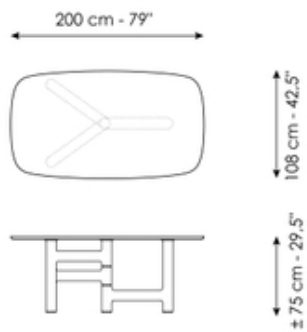

BONALDO

Pivot

Designer: Marconato e Zappa

Il tavolo Pivot prende il nome dalla forma peculiare della sua base: la gamba centrale del tavolo funge da fulcro per le tre gambe che si sviluppano lateralmente. Ne risulta una composizione asimmetrica e del tutto originale che dona carattere all'ambiente. Le gambe sono realizzate in legno massello frassino carbone o color noce con inserti in metallo, mentre il piano è disponibile in marmo, legno massello, cristallo e ceramica, nelle due versioni rotonda e a botte.

Scheda tecnica

Larghezza: 200cm
Profondità: 108cm
Altezza: ± 75cm

Larghezza: 220cm
Profondità: 110cm
Altezza: ± 75cm

Larghezza: 250cm
Profondità: 112cm
Altezza: ± 75cm

Larghezza: 280cm
Profondità: 115cm
Altezza: ± 75cm

Larghezza: 300cm
Profondità: 120cm
Altezza: ± 75cm

Larghezza: 300cm
Profondità: 140cm
Altezza: ± 75cm

Larghezza: 140cm
Profondità: 140cm
Altezza: ± 75cm

Larghezza: 160cm
Profondità: 160cm
Altezza: ± 75cm

Larghezza: 180cm
Profondità: 180cm
Altezza: ± 75cm

Finishes

Piano

Legno massello
Noce americano

Legno massello
Rovere spazzolato carbone

Marmo
Carrara

Marmo
Calacatta

Marmo
Emperador