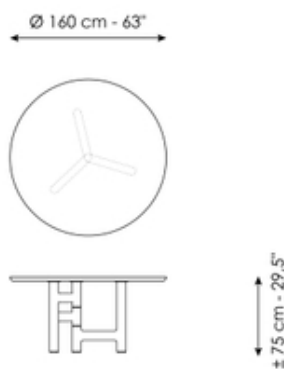

Scheda tecnica

Larghezza: 200cm
Profondità: 108cm
Altezza: ± 75cm

Larghezza: 220cm
Profondità: 110cm
Altezza: ± 75cm

Larghezza: 250cm
Profondità: 112cm
Altezza: ± 75cm

Larghezza: 280cm
Profondità: 115cm
Altezza: ± 75cm

Larghezza: 300cm
Profondità: 120cm
Altezza: ± 75cm

Larghezza: 300cm
Profondità: 140cm
Altezza: ± 75cm

Larghezza: 140cm
Profondità: 140cm
Altezza: ± 75cm

Larghezza: 160cm
Profondità: 160cm
Altezza: ± 75cm

Larghezza: 180cm
Profondità: 180cm
Altezza: ± 75cm

Finishes

Piano

Legno massello
Noce americano

Legno massello
Rovere spazzolato carbone

Marmo
Carrara

Marmo
Calacatta

Marmo
Emperador