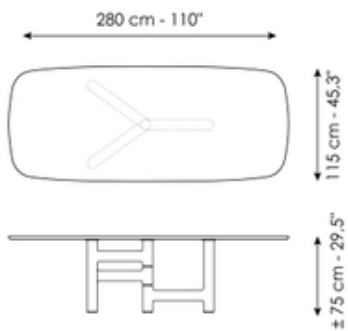

Scheda tecnica

Larghezza: 200cm
Profondità: 108cm
Altezza: ± 75cm

Larghezza: 220cm
Profondità: 110cm
Altezza: ± 75cm

Larghezza: 250cm
Profondità: 112cm
Altezza: ± 75cm

Larghezza: 280cm
Profondità: 115cm
Altezza: ± 75cm

Larghezza: 300cm
Profondità: 120cm
Altezza: ± 75cm

Larghezza: 300cm
Profondità: 140cm
Altezza: ± 75cm

Larghezza: 140cm
Profondità: 140cm
Altezza: ± 75cm

Larghezza: 160cm
Profondità: 160cm
Altezza: ± 75cm

Larghezza: 180cm
Profondità: 180cm
Altezza: ± 75cm

Finishes

Piano

Legno massello
Noce americano

Legno massello
Rovere spazzolato carbone

Marmo
Carrara

Marmo
Calacatta

Marmo
Emperador