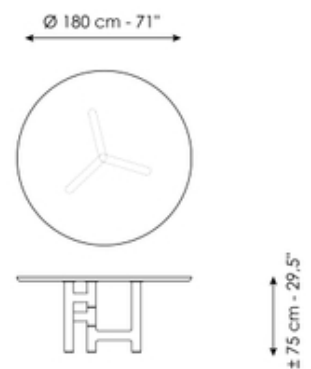

Scheda tecnica

Larghezza: 200cm
Profondità: 108cm
Altezza: ± 75cm

Larghezza: 220cm
Profondità: 110cm
Altezza: ± 75cm

Larghezza: 250cm
Profondità: 112cm
Altezza: ± 75cm

Larghezza: 280cm
Profondità: 115cm
Altezza: ± 75cm

Larghezza: 300cm
Profondità: 120cm
Altezza: ± 75cm

Larghezza: 300cm
Profondità: 140cm
Altezza: ± 75cm

Larghezza: 140cm
Profondità: 140cm
Altezza: ± 75cm

Larghezza: 160cm
Profondità: 160cm
Altezza: ± 75cm

Larghezza: 180cm
Profondità: 180cm
Altezza: ± 75cm

Finishes

Piano

Legno massello
Noce americano

Legno massello
Rovere spazzolato carbone

Marmo
Carrara

Marmo
Calacatta

Marmo
Emperador