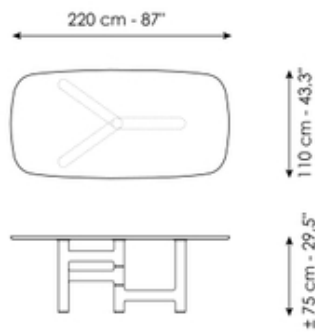

BONALDO

Pivot

Designer: Marconato e Zappa

Il tavolo Pivot prende il nome dalla forma peculiare della sua base: la gamba centrale del tavolo funge da fulcro per le tre gambe che si sviluppano lateralmente. Ne risulta una composizione asimmetrica e del tutto originale che dona carattere all'ambiente. Le gambe sono realizzate in legno massello frassino carbone o color noce con inserti in metallo, mentre il piano è disponibile in marmo, legno massello, cristallo e ceramica, nelle due versioni rotonda e a botte.

Scheda tecnica

Larghezza: 200cm
Profondità: 108cm
Altezza: ± 75cm

Larghezza: 220cm
Profondità: 110cm
Altezza: ± 75cm

Larghezza: 250cm
Profondità: 112cm
Altezza: ± 75cm

Larghezza: 280cm
Profondità: 115cm
Altezza: ± 75cm

Larghezza: 300cm
Profondità: 120cm
Altezza: ± 75cm

Larghezza: 300cm
Profondità: 140cm
Altezza: ± 75cm

Larghezza: 140cm
Profondità: 140cm
Altezza: ± 75cm

Larghezza: 160cm
Profondità: 160cm
Altezza: ± 75cm

Larghezza: 180cm
Profondità: 180cm
Altezza: ± 75cm

Finishes

Piano

Legno massello
Noce americano

Legno massello
Rovere spazzolato carbone

Marmo
Carrara

Marmo
Calacatta

Marmo
Emperador