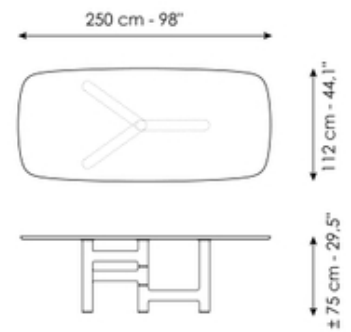

BONALDO

Pivot

Designer: Marconato e Zappa

Il tavolo Pivot prende il nome dalla forma peculiare della sua base: la gamba centrale del tavolo funge da fulcro per le tre gambe che si sviluppano lateralmente. Ne risulta una composizione asimmetrica e del tutto originale che dona carattere all'ambiente. Le gambe sono realizzate in legno massello frassino carbone o color noce con inserti in metallo, mentre il piano è disponibile in marmo, legno massello, cristallo e ceramica, nelle due versioni rotonda e a botte.

Scheda tecnica

Larghezza: 200cm
Profondità: 108cm
Altezza: ± 75cm

Larghezza: 220cm
Profondità: 110cm
Altezza: ± 75cm

Larghezza: 250cm
Profondità: 112cm
Altezza: ± 75cm

Larghezza: 280cm
Profondità: 115cm
Altezza: ± 75cm

Larghezza: 300cm
Profondità: 120cm
Altezza: ± 75cm

Larghezza: 300cm
Profondità: 140cm
Altezza: ± 75cm

Larghezza: 140cm
Profondità: 140cm
Altezza: ± 75cm

Larghezza: 160cm
Profondità: 160cm
Altezza: ± 75cm

Larghezza: 180cm
Profondità: 180cm
Altezza: ± 75cm

Finishes

Piano

Legno massello
Noce americano

Legno massello
Rovere spazzolato carbone

Marmo
Carrara

Marmo
Calacatta

Marmo
Emperador