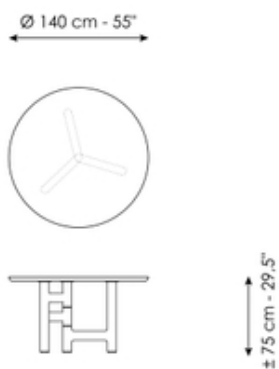

Scheda tecnica

Larghezza: 200cm
Profondità: 108cm
Altezza: ± 75cm

Larghezza: 220cm
Profondità: 110cm
Altezza: ± 75cm

Larghezza: 250cm
Profondità: 112cm
Altezza: ± 75cm

Larghezza: 280cm
Profondità: 115cm
Altezza: ± 75cm

Larghezza: 300cm
Profondità: 120cm
Altezza: ± 75cm

Larghezza: 300cm
Profondità: 140cm
Altezza: ± 75cm

Larghezza: 140cm
Profondità: 140cm
Altezza: ± 75cm

Larghezza: 160cm
Profondità: 160cm
Altezza: ± 75cm

Larghezza: 180cm
Profondità: 180cm
Altezza: ± 75cm

Finishes

Piano

Legno massello
Noce americano

Legno massello
Rovere spazzolato carbone

Marmo
Carrara

Marmo
Calacatta

Marmo
Emperador