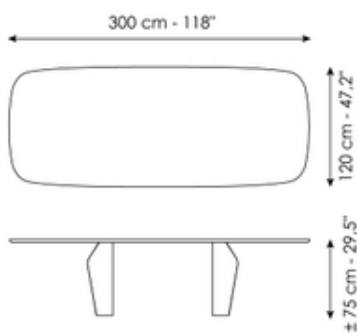

Scheda tecnica

Larghezza: 200cm
Profondità: 108cm
Altezza: ± 75cm

Larghezza: 220cm
Profondità: 110cm
Altezza: ± 75cm

Larghezza: 250cm
Profondità: 112cm
Altezza: ± 75cm

Larghezza: 280cm
Profondità: 115cm
Altezza: ± 75cm

Larghezza: 300cm
Profondità: 120cm
Altezza: ± 75cm

Larghezza: 300cm
Profondità: 140cm
Altezza: ± 75cm

Larghezza: 140cm
Profondità: 140cm
Altezza: ± 75cm

Larghezza: 160cm
Profondità: 160cm
Altezza: ± 75cm

Larghezza: 180cm
Profondità: 180cm
Altezza: ± 75cm

Finishes

Piano

Legno massello
Noce americano

Legno impiallacciato
Noce Canaletto

Legno massello
Rovere spazzolato naturale

Legno massello
Rovere spazzolato Grey