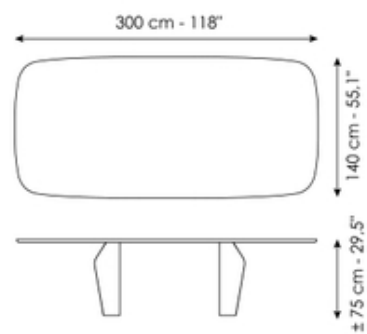

Scheda tecnica

Larghezza: 200cm
Profondità: 108cm
Altezza: ± 75cm

Larghezza: 220cm
Profondità: 110cm
Altezza: ± 75cm

Larghezza: 250cm
Profondità: 112cm
Altezza: ± 75cm

Larghezza: 280cm
Profondità: 115cm
Altezza: ± 75cm

Larghezza: 300cm
Profondità: 120cm
Altezza: ± 75cm

Larghezza: 300cm
Profondità: 140cm
Altezza: ± 75cm

Larghezza: 140cm
Profondità: 140cm
Altezza: ± 75cm

Larghezza: 160cm
Profondità: 160cm
Altezza: ± 75cm

Larghezza: 180cm
Profondità: 180cm
Altezza: ± 75cm

Finishes

Piano

Legno massello
Noce americano

Legno impiallacciato
Noce Canaletto

Legno massello
Rovere spazzolato naturale

Legno massello
Rovere spazzolato Grey