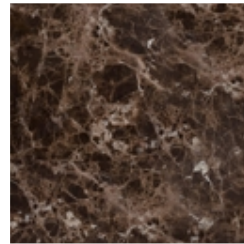

BONALDO

Flame, Flame Wood

Designer: Gino Carollo

Flame è un tavolo da soggiorno di design dalle forme armoniche, leggero e sinuoso. Il piano sospeso è utilizzabile in tutto il suo spazio grazie al posizionamento del doppio basamento, studiato per ottimizzare lo spazio di ingombro. Forma e funzione trovano la loro massima espressione in questo tavolo: la vasta possibilità di personalizzazione permette di configurarlo secondo il proprio gusto, le proprie esigenze e lo stile dell'ambiente circostante. Il piano è disponibile in numerose e ricercate finiture - dal legno alla ceramica, fino al marmo - mentre per la base è possibile scegliere tra diverse varianti di metallo. Disponibile anche la versione con la base in legno, Flame Wood.

Larghezza: 180cm
Profondità: 180cm
Altezza: ± 75cm

Finishes

Piano

Legno massello
Noce americano

Legno impiallacciato
Noce Canaletto

Legno massello
Rovere spazzolato naturale

Legno massello
Rovere spazzolato Grey

Legno massello
Rovere carbone

Marmo
Carrara

Marmo
Calacatta

Marmo
Emperador

Marmo
Marquinia

Marmo
Saint Denis

Marmo
Rosso Carpazi

Marmo
Fior di bosco

Metallo finitura
Dark nickel

Base

Legno impiallacciato
Noce Canaletto

Legno impiallacciato
Rovere carbone

Materiali, tessuti, colori e finiture sono puramente indicativi e possono variare da quelli attualmente rappresentati. Potete trovare la collezione completa di tessuti e pelli nel sito dedicato <https://bonaldo.biz>