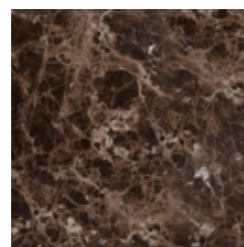

Marmo
Emperador