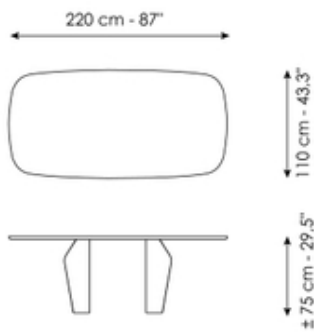

BONALDO

Flame, Flame Wood

Designer: Gino Carollo

Flame è un tavolo da soggiorno di design dalle forme armoniche, leggero e sinuoso. Il piano sospeso è utilizzabile in tutto il suo spazio grazie al posizionamento del doppio basamento, studiato per ottimizzare lo spazio di ingombro. Forma e funzione trovano la loro massima espressione in questo tavolo: la vasta possibilità di personalizzazione permette di configurarlo secondo il proprio gusto, le proprie esigenze e lo stile dell'ambiente circostante. Il piano è disponibile in numerose e ricercate finiture - dal legno alla ceramica, fino al marmo - mentre per la base è possibile scegliere tra diverse varianti di metallo. Disponibile anche la versione con la base in legno, Flame Wood.

Scheda tecnica

Larghezza: 200cm
Profondità: 108cm
Altezza: ± 75cm

Larghezza: 220cm
Profondità: 110cm
Altezza: ± 75cm

Larghezza: 250cm
Profondità: 112cm
Altezza: ± 75cm

Larghezza: 280cm
Profondità: 115cm
Altezza: ± 75cm

Larghezza: 300cm
Profondità: 120cm
Altezza: ± 75cm

Larghezza: 300cm
Profondità: 140cm
Altezza: ± 75cm

Larghezza: 140cm
Profondità: 140cm
Altezza: ± 75cm

Larghezza: 160cm
Profondità: 160cm
Altezza: ± 75cm

Larghezza: 180cm
Profondità: 180cm
Altezza: ± 75cm

Finishes

Piano

Legno massello
Noce americano

Legno impiallacciato
Noce Canaletto

Legno massello
Rovere spazzolato naturale

Legno massello
Rovere spazzolato Grey