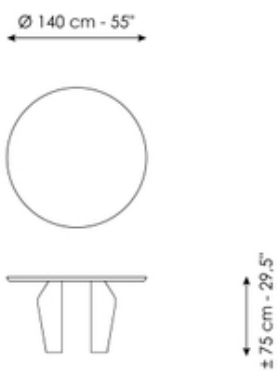

Scheda tecnica

Larghezza: 200cm
Profondità: 108cm
Altezza: ± 75cm

Larghezza: 220cm
Profondità: 110cm
Altezza: ± 75cm

Larghezza: 250cm
Profondità: 112cm
Altezza: ± 75cm

Larghezza: 280cm
Profondità: 115cm
Altezza: ± 75cm

Larghezza: 300cm
Profondità: 120cm
Altezza: ± 75cm

Larghezza: 300cm
Profondità: 140cm
Altezza: ± 75cm

Larghezza: 140cm
Profondità: 140cm
Altezza: ± 75cm

Larghezza: 160cm
Profondità: 160cm
Altezza: ± 75cm

Larghezza: 180cm
Profondità: 180cm
Altezza: ± 75cm

Finishes

Piano

Legno massello
Noce americano

Legno impiallacciato
Noce Canaletto

Legno massello
Rovere spazzolato naturale

Legno massello
Rovere spazzolato Grey