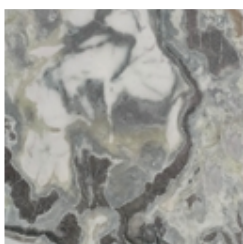

BONALDO

Flame, Flame Wood

Designer: Gino Carollo

Flame è un tavolo da soggiorno di design dalle forme armoniche, leggero e sinuoso. Il piano sospeso è utilizzabile in tutto il suo spazio grazie al posizionamento del doppio basamento, studiato per ottimizzare lo spazio di ingombro. Forma e funzione trovano la loro massima espressione in questo tavolo: la vasta possibilità di personalizzazione permette di configurarlo secondo il proprio gusto, le proprie esigenze e lo stile dell'ambiente circostante. Il piano è disponibile in numerose e ricercate finiture - dal legno alla ceramica, fino al marmo - mentre per la base è possibile scegliere tra diverse varianti di metallo. Disponibile anche la versione con la base in legno, Flame Wood.

Legno massello
Rovere carbone

Marmo
Carrara

Marmo
Calacatta

Marmo
Emperador

Marmo
Marquinia

Marmo
Saint Denis

Marmo
Rosso Carpazi

Marmo
Fior di bosco

Marmo
Travertino Romano

Marmo
Dover White

Ceramica opaca
Grigio Ardesia

Ceramica lucida
Calacatta

Ceramica opaca
Laurent

Ceramica finitura seta
Calacatta macchia vecchia

Ceramica lucida
Imperial grey

Ceramica lucida
Rosso imperiale

Metallo finitura
Dark nickel

Base

Legno impiallacciato
Noce Canaletto

Legno impiallacciato
Rovere carbone

Materiali, tessuti, colori e finiture sono puramente indicativi e possono variare da quelli attualmente rappresentati. Potete trovare la collezione completa di tessuti e pelli nel sito dedicato <https://bonaldo.biz>