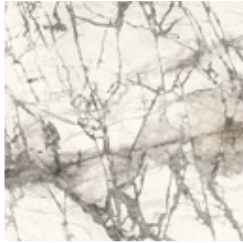

BONALDO

Flame, Flame Wood

Designer: Gino Carollo

Flame è un tavolo da soggiorno di design dalle forme armoniche, leggero e sinuoso. Il piano sospeso è utilizzabile in tutto il suo spazio grazie al posizionamento del doppio basamento, studiato per ottimizzare lo spazio di ingombro. Forma e funzione trovano la loro massima espressione in questo tavolo: la vasta possibilità di personalizzazione permette di configurarlo secondo il proprio gusto, le proprie esigenze e lo stile dell'ambiente circostante. Il piano è disponibile in numerose e ricercate finiture - dal legno alla ceramica, fino al marmo - mentre per la base è possibile scegliere tra diverse varianti di metallo. Disponibile anche la versione con la base in legno, Flame Wood.

Marmo
Travertino Romano

Marmo
Dover White

Ceramica opaca
Grigio Ardesia

Ceramica lucida
Calacatta

Ceramica opaca
Laurent

Ceramica finitura seta
Calacatta macchia vecchia

Ceramica lucida
Imperial grey

Ceramica lucida
Rosso imperiale

Ceramica lucida
Black Onyx

Ceramica lucida
Mountain peak

Ceramica opaca
Alaska White

Ceramica opaca
Augusta

Piano

Legno massello
Noce americano

Legno massello
Rovere spazzolato Grey

Marmo
Carrara