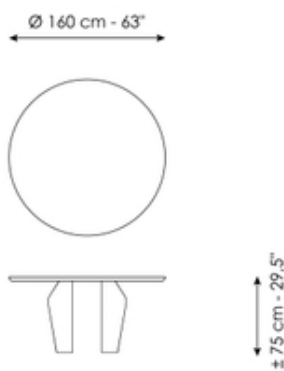

Scheda tecnica

Larghezza: 200cm
Profondità: 108cm
Altezza: ± 75cm

Larghezza: 220cm
Profondità: 110cm
Altezza: ± 75cm

Larghezza: 250cm
Profondità: 112cm
Altezza: ± 75cm

Larghezza: 280cm
Profondità: 115cm
Altezza: ± 75cm

Larghezza: 300cm
Profondità: 120cm
Altezza: ± 75cm

Larghezza: 300cm
Profondità: 140cm
Altezza: ± 75cm

Larghezza: 140cm
Profondità: 140cm
Altezza: ± 75cm

Larghezza: 160cm
Profondità: 160cm
Altezza: ± 75cm

Larghezza: 180cm
Profondità: 180cm
Altezza: ± 75cm

Finishes

Piano

Legno massello
Noce americano

Legno impiallacciato
Noce Canaletto

Legno massello
Rovere spazzolato naturale

Legno massello
Rovere spazzolato Grey