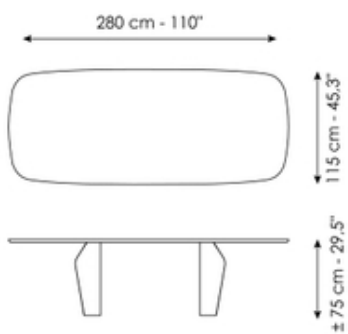

Scheda tecnica

Larghezza: 200cm
Profondità: 108cm
Altezza: ± 75cm

Larghezza: 220cm
Profondità: 110cm
Altezza: ± 75cm

Larghezza: 250cm
Profondità: 112cm
Altezza: ± 75cm

Larghezza: 280cm
Profondità: 115cm
Altezza: ± 75cm

Larghezza: 300cm
Profondità: 120cm
Altezza: ± 75cm

Larghezza: 300cm
Profondità: 140cm
Altezza: ± 75cm

Larghezza: 140cm
Profondità: 140cm
Altezza: ± 75cm

Larghezza: 160cm
Profondità: 160cm
Altezza: ± 75cm

Larghezza: 180cm
Profondità: 180cm
Altezza: ± 75cm

Finishes

Piano

Legno massello
Noce americano

Legno impiallacciato
Noce Canaletto

Legno massello
Rovere spazzolato naturale

Legno massello
Rovere spazzolato Grey