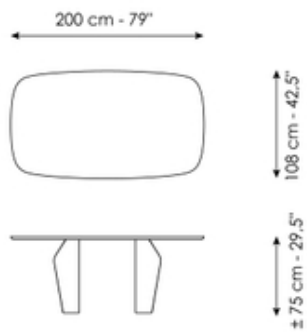

BONALDO

Flame, Flame Wood

Designer: Gino Carollo

Flame è un tavolo da soggiorno di design dalle forme armoniche, leggero e sinuoso. Il piano sospeso è utilizzabile in tutto il suo spazio grazie al posizionamento del doppio basamento, studiato per ottimizzare lo spazio di ingombro. Forma e funzione trovano la loro massima espressione in questo tavolo: la vasta possibilità di personalizzazione permette di configurarlo secondo il proprio gusto, le proprie esigenze e lo stile dell'ambiente circostante. Il piano è disponibile in numerose e ricercate finiture - dal legno alla ceramica, fino al marmo - mentre per la base è possibile scegliere tra diverse varianti di metallo. Disponibile anche la versione con la base in legno, Flame Wood.

Scheda tecnica

Larghezza: 200cm
Profondità: 108cm
Altezza: ± 75cm

Larghezza: 220cm
Profondità: 110cm
Altezza: ± 75cm

Larghezza: 250cm
Profondità: 112cm
Altezza: ± 75cm

Larghezza: 280cm
Profondità: 115cm
Altezza: ± 75cm

Larghezza: 300cm
Profondità: 120cm
Altezza: ± 75cm

Larghezza: 300cm
Profondità: 140cm
Altezza: ± 75cm

Larghezza: 140cm
Profondità: 140cm
Altezza: ± 75cm

Larghezza: 160cm
Profondità: 160cm
Altezza: ± 75cm

Larghezza: 180cm
Profondità: 180cm
Altezza: ± 75cm

Finishes

Piano

Legno massello
Noce americano

Legno impiallacciato
Noce Canaletto

Legno massello
Rovere spazzolato naturale

Legno massello
Rovere spazzolato Grey