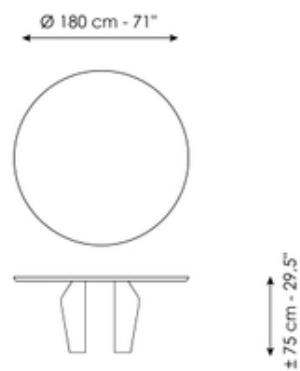

Scheda tecnica

Larghezza: 200cm
Profondità: 108cm
Altezza: ± 75cm

Larghezza: 220cm
Profondità: 110cm
Altezza: ± 75cm

Larghezza: 250cm
Profondità: 112cm
Altezza: ± 75cm

Larghezza: 280cm
Profondità: 115cm
Altezza: ± 75cm

Larghezza: 300cm
Profondità: 120cm
Altezza: ± 75cm

Larghezza: 300cm
Profondità: 140cm
Altezza: ± 75cm

Larghezza: 140cm
Profondità: 140cm
Altezza: ± 75cm

Larghezza: 160cm
Profondità: 160cm
Altezza: ± 75cm

Larghezza: 180cm
Profondità: 180cm
Altezza: ± 75cm

Finishes

Piano

Legno massello
Noce americano

Legno impiallacciato
Noce Canaletto

Legno massello
Rovere spazzolato naturale

Legno massello
Rovere spazzolato Grey