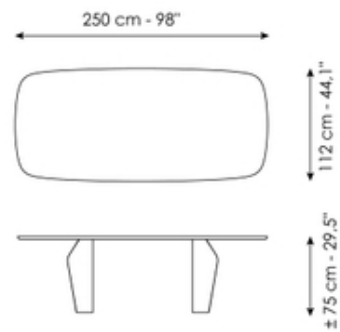

BONALDO

Flame, Flame Wood

Designer: Gino Carollo

Flame è un tavolo da soggiorno di design dalle forme armoniche, leggero e sinuoso. Il piano sospeso è utilizzabile in tutto il suo spazio grazie al posizionamento del doppio basamento, studiato per ottimizzare lo spazio di ingombro. Forma e funzione trovano la loro massima espressione in questo tavolo: la vasta possibilità di personalizzazione permette di configurarlo secondo il proprio gusto, le proprie esigenze e lo stile dell'ambiente circostante. Il piano è disponibile in numerose e ricercate finiture - dal legno alla ceramica, fino al marmo - mentre per la base è possibile scegliere tra diverse varianti di metallo. Disponibile anche la versione con la base in legno, Flame Wood.

Scheda tecnica

Larghezza: 200cm
Profondità: 108cm
Altezza: ± 75cm

Larghezza: 220cm
Profondità: 110cm
Altezza: ± 75cm

Larghezza: 250cm
Profondità: 112cm
Altezza: ± 75cm

Larghezza: 280cm
Profondità: 115cm
Altezza: ± 75cm

Larghezza: 300cm
Profondità: 120cm
Altezza: ± 75cm

Larghezza: 300cm
Profondità: 140cm
Altezza: ± 75cm

Larghezza: 140cm
Profondità: 140cm
Altezza: ± 75cm

Larghezza: 160cm
Profondità: 160cm
Altezza: ± 75cm

Larghezza: 180cm
Profondità: 180cm
Altezza: ± 75cm

Finishes

Piano

Legno massello
Noce americano

Legno impiallacciato
Noce Canaletto

Legno massello
Rovere spazzolato naturale

Legno massello
Rovere spazzolato Grey