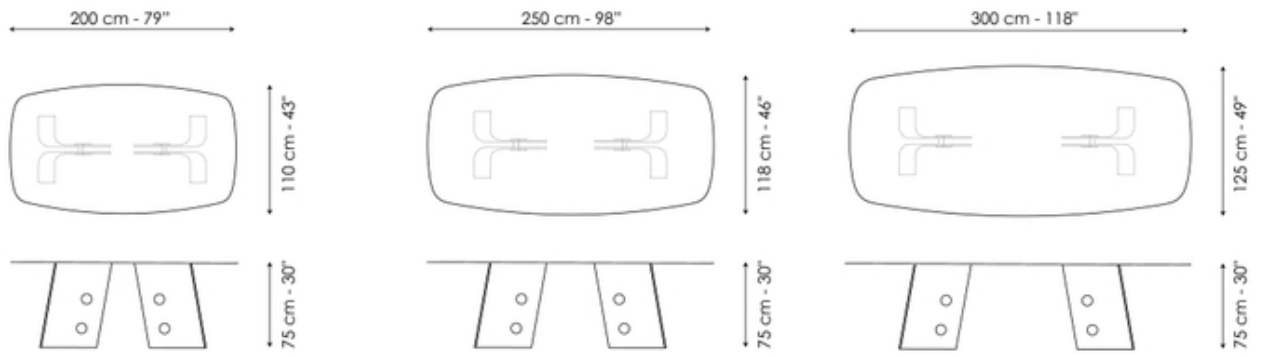

## Botón

Il nome - "bottone", in spagnolo - indica gli inserti metallici applicati alla base capaci di catturare l'attenzione per il contrasto che creano con l'immagine d'insieme di questo dining table. Materiale di elezione per la realizzazione di Botón è il vetro fuso temperato, una scelta che accentua l'eleganza e la ricercatezza del prodotto e lo rende l'elemento perfetto da inserire a centro stanza come protagonista indiscusso della sala da pranzo. Il piano a botte del tavolo Botón ha un design lineare, mentre ciascuna delle due gambe che formano la base è composta da una coppia di fogli di vetro che si sviluppano verso l'esterno, formando un angolo che conferisce stabilità al tavolo stesso

# Scheda tecnica

Larghezza: 200cm  
Profondità: 110cm  
Altezza: 75cm

Larghezza: 250cm  
Profondità: 118cm  
Altezza: 75cm

Larghezza: 300cm  
Profondità: 125cm  
Altezza: 75cm