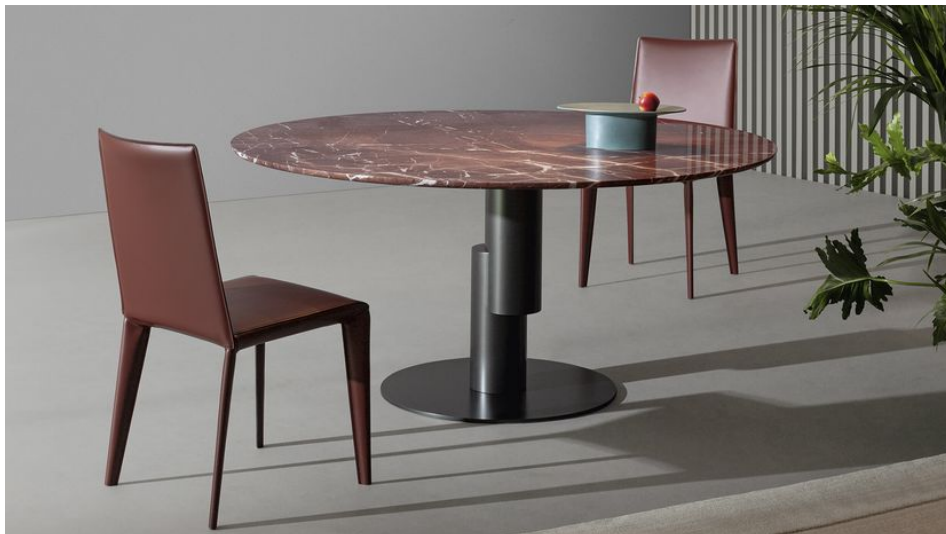

## Innesti

Designer: Paolo Grasselli

La base del tavolo tondo Innesti, disegnato da Paolo Grasselli per Bonaldo, sembra distaccata dalla parte superiore del complemento, come se il piano fosse sospeso nell'aria. Un tavolo di design dove le due parti si svelano in un grande effetto scultoreo. Un elemento che diventa protagonista della zona living ma che riesce al contempo a dialogare con l'ambiente circostante, grazie anche alle possibilità di personalizzazione dei dettagli, con marmi, legni e ceramiche differenti per il piano e diversi tipi di metalli per la base.