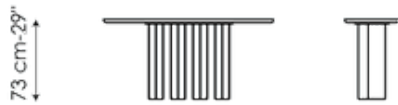

BONALDO

Geometric Console

Designer: Alain Gilles

Una consolle moderna dove la base è formata da quattro gambe con forma a goccia, che appaiono spesse oppure sottili e affilate, offrendo una diversa percezione del peso visivo a seconda del punto di osservazione. Geometric Console è disponibile nella versione mono-materica in argilla spatolata a mano o in versione bi-materica con piano in ceramica o marmo e base in legno (Geometric Console Wood) oppure con piano in legno, ceramica o marmo e base in alluminio verniciato.

Scheda tecnica

Larghezza: 140cm
Profondità: 49cm
Altezza: ± 73cm

Larghezza: 160cm
Profondità: 49cm
Altezza: ± 73cm

Larghezza: 180cm
Profondità: 49cm
Altezza: ± 73cm

Larghezza: 200cm
Profondità: 49cm
Altezza: ± 73cm