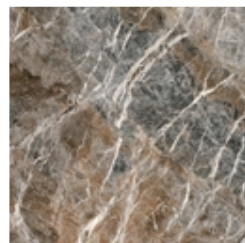

Finishes

Piano

Legno impiallacciato
Noce Canaletto

Legno impiallacciato
Rovere spazzolato carbone

Marmo
Carrara

Marmo
Calacatta

Marmo
Emperador

Marmo
Marquinia

Ceramica finitura seta
Calacatta macchia vecchia

Ceramica lucida
Imperial grey

Ceramica lucida
Rosso imperiale

Ceramica lucida
Black Onyx

Ceramica lucida
Mountain peak

Ceramica opaca
Alaska White

Ceramica opaca
Augusta

Base - Geometric Console

Metallo verniciato
Bianco opaco

Metallo verniciato
Marrone opaco

Metallo verniciato
Supreme anthracite

Metallo verniciato
Nero opaco

Metallo verniciato
Tortora opaco

Metallo verniciato
Rame opaco

Metallo verniciato
Ottone opaco

Metallo verniciato
Bronzo opaco

Metallo verniciato
Piombo opaco

Metallo verniciato
Oro perlato opaco

Base - Geometric Console Wood

Legno impiallacciato
Noce Canaletto

MONOMATERIAL - Piano e Base