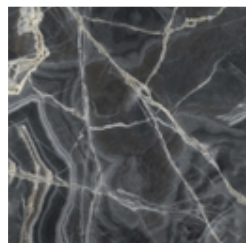

Finishes

Piano

Legno impiallacciato
Noce Canaletto

Legno impiallacciato
Rovere spazzolato carbone

Marmo
Carrara

Marmo
Calacatta

Marmo
Emperador

Marmo
Marquinia

Marmo
Saint Denis

Marmo
Rosso Carpazi

Marmo
Fior di bosco

Marmo
Travertino Romano

Marmo
Dover White

Ceramica opaca
Grigio Ardesia

Ceramica lucida
Calacatta

Ceramica opaca
Laurent

Ceramica finitura seta
Calacatta macchia vecchia

Ceramica lucida
Imperial grey

Ceramica lucida
Rosso imperiale

Ceramica lucida
Black Onyx

Ceramica lucida
Mountain peak

Ceramica opaca
Alaska White

Ceramica opaca
Augusta

Base - Geometric Console

Metallo verniciato
Bianco opaco

Metallo verniciato
Marrone opaco

Metallo verniciato
Supreme anthracite

Metallo verniciato
Nero opaco

Metallo verniciato
Tortora opaco

Metallo verniciato
Rame opaco