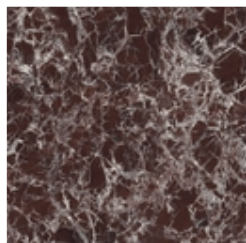

Finishes

Piano

Legno impiallacciato
Noce Canaletto

Legno impiallacciato
Rovere spazzolato carbone

Marmo
Carrara

Marmo
Calacatta

Marmo
Emperador

Marmo
Marquinia

Marmo
Saint Denis

Marmo
Rosso Carpazi

Marmo
Fior di bosco

Marmo
Travertino Romano

Marmo
Dover White

Ceramica opaca
Grigio Ardesia

Ceramica lucida
Calacatta

Ceramica opaca
Laurent

Ceramica finitura seta
Calacatta macchia vecchia

Ceramica lucida
Imperial grey

Ceramica lucida
Rosso imperiale

Ceramica lucida
Black Onyx

Ceramica lucida
Mountain peak

Ceramica opaca
Alaska White

Ceramica opaca
Augusta

Base - Geometric Console

Metallo verniciato
Bianco opaco

Metallo verniciato
Marrone opaco

Metallo verniciato
Supreme anthracite

Metallo verniciato
Nero opaco

Metallo verniciato
Tortora opaco

Metallo verniciato
Rame opaco