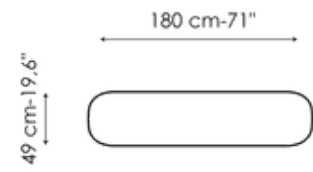

BONALDO

Geometric Console

Designer: Alain Gilles

Una consolle moderna dove la base è formata da quattro gambe con forma a goccia, che appaiono spesse oppure sottili e affilate, offrendo una diversa percezione del peso visivo a seconda del punto di osservazione. Geometric Console è disponibile nella versione mono-materica in argilla spatolata a mano o in versione bi-materica con piano in ceramica o marmo e base in legno (Geometric Console Wood) oppure con piano in legno, ceramica o marmo e base in alluminio verniciato.

Scheda tecnica

Larghezza: 140cm
Profondità: 49cm
Altezza: ± 73cm

Larghezza: 160cm
Profondità: 49cm
Altezza: ± 73cm

Larghezza: 180cm
Profondità: 49cm
Altezza: ± 73cm

Larghezza: 200cm
Profondità: 49cm
Altezza: ± 73cm