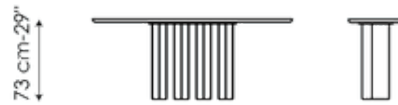

BONALDO

Geometric Console

Designer: Alain Gilles

Una consolle moderna dove la base è formata da quattro gambe con forma a goccia, che appaiono spesse oppure sottili e affilate, offrendo una diversa percezione del peso visivo a seconda del punto di osservazione. Geometric Console è disponibile nella versione mono-materica in argilla spatolata a mano o in versione bi-materica con piano in ceramica o marmo e base in legno (Geometric Console Wood) oppure con piano in legno, ceramica o marmo e base in alluminio verniciato.

Scheda tecnica

Larghezza: 140cm
Profondità: 49cm
Altezza: ± 73cm

Larghezza: 160cm
Profondità: 49cm
Altezza: ± 73cm

Larghezza: 180cm
Profondità: 49cm
Altezza: ± 73cm

Larghezza: 200cm
Profondità: 49cm
Altezza: ± 73cm