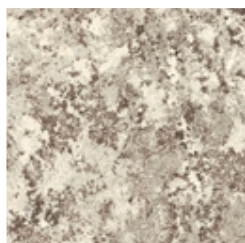

Ceramica finitura seta
Calacatta macchia vecchia

Ceramica lucida
Imperial grey

Ceramica lucida
Rosso imperiale

Ceramica lucida
Black Onyx

Ceramica lucida
Mountain peak

Ceramica opaca
Alaska White

Ceramica opaca
Augusta

Base - Geometric Console

Metallo verniciato
Bianco opaco

Metallo verniciato
Marrone opaco

Metallo verniciato
Supreme anthracite

Metallo verniciato
Nero opaco

Metallo verniciato
Tortora opaco

Metallo verniciato
Rame opaco

Metallo verniciato
Ottone opaco

Metallo verniciato
Bronzo opaco

Metallo verniciato
Piombo opaco

Metallo verniciato
Oro perlato opaco

Base - Geometric Console Wood

Legno impiallacciato
Noce Canaletto

MONOMATERIAL - Piano e Base