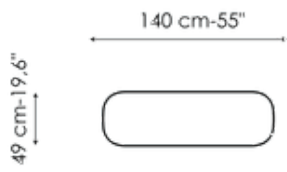

BONALDO

Geometric Console

Designer: Alain Gilles

Una consolle moderna dove la base è formata da quattro gambe con forma a goccia, che appaiono spesse oppure sottili e affilate, offrendo una diversa percezione del peso visivo a seconda del punto di osservazione. Geometric Console è disponibile nella versione mono-materica in argilla spatolata a mano o in versione bi-materica con piano in ceramica o marmo e base in legno (Geometric Console Wood) oppure con piano in legno, ceramica o marmo e base in alluminio verniciato.

Scheda tecnica

Larghezza: 140cm
Profondità: 49cm
Altezza: ± 73cm

Larghezza: 160cm
Profondità: 49cm
Altezza: ± 73cm

Larghezza: 180cm
Profondità: 49cm
Altezza: ± 73cm

Larghezza: 200cm
Profondità: 49cm
Altezza: ± 73cm