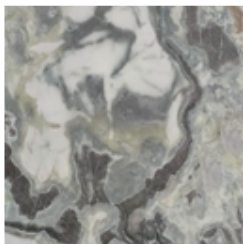

Finishes

Piano

Legno impiallacciato
Noce Canaletto

Legno impiallacciato
Rovere spazzolato carbone

Marmo
Carrara

Marmo
Calacatta

Marmo
Emperador

Marmo
Marquinia

Marmo
Saint Denis

Marmo
Rosso Carpazi

Marmo
Fior di bosco

Marmo
Travertino Romano

Marmo
Dover White

Ceramica opaca
Grigio Ardesia

Ceramica lucida
Calacatta

Ceramica opaca
Laurent

Ceramica finitura seta
Calacatta macchia vecchia

Ceramica lucida
Imperial grey

Ceramica lucida
Rosso imperiale

Ceramica lucida
Black Onyx

Ceramica lucida
Mountain peak

Ceramica opaca
Alaska White

Ceramica opaca
Augusta

Base - Geometric Console

Metallo verniciato
Bianco opaco

Metallo verniciato
Marrone opaco

Metallo verniciato
Supreme anthracite

Metallo verniciato
Nero opaco

Metallo verniciato
Tortora opaco

Metallo verniciato
Rame opaco