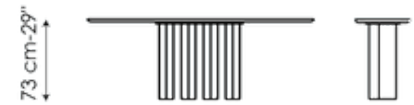

BONALDO

Geometric Console

Designer: Alain Gilles

Una consolle moderna dove la base è formata da quattro gambe con forma a goccia, che appaiono spesse oppure sottili e affilate, offrendo una diversa percezione del peso visivo a seconda del punto di osservazione. Geometric Console è disponibile nella versione mono-materica in argilla spatolata a mano o in versione bi-materica con piano in ceramica o marmo e base in legno (Geometric Console Wood) oppure con piano in legno, ceramica o marmo e base in alluminio verniciato.

Scheda tecnica

Larghezza: 140cm
Profondità: 49cm
Altezza: ± 73cm

Larghezza: 160cm
Profondità: 49cm
Altezza: ± 73cm

Larghezza: 180cm
Profondità: 49cm
Altezza: ± 73cm

Larghezza: 200cm
Profondità: 49cm
Altezza: ± 73cm