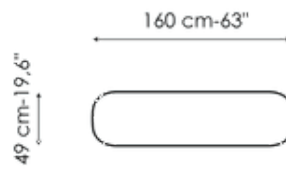

BONALDO

Geometric Console

Designer: Alain Gilles

Una consolle moderna dove la base è formata da quattro gambe con forma a goccia, che appaiono spesse oppure sottili e affilate, offrendo una diversa percezione del peso visivo a seconda del punto di osservazione. Geometric Console è disponibile nella versione mono-materica in argilla spatolata a mano o in versione bi-materica con piano in ceramica o marmo e base in legno (Geometric Console Wood) oppure con piano in legno, ceramica o marmo e base in alluminio verniciato.

Scheda tecnica

Larghezza: 140cm
Profondità: 49cm
Altezza: ± 73cm

Larghezza: 160cm
Profondità: 49cm
Altezza: ± 73cm

Larghezza: 180cm
Profondità: 49cm
Altezza: ± 73cm

Larghezza: 200cm
Profondità: 49cm
Altezza: ± 73cm