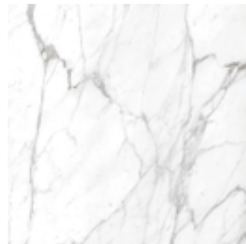

BONALDO

Cop Console

Designer: Roberto Paoli

In Cop Console, una consolle moderna, il piano agisce come uno "specchio magico", che riflette e trasforma il senso delle cose. L'archetipo del calice, capovolto e ingigantito, definisce il design della base, composta da due importanti piedistalli metallici. A fare da contrasto, il top: un elemento dalla geometria pura che sottolinea la linea di demarcazione con il mondo capovolto immaginato da Roberto Paoli. Questa consolle è proposta con base in metallo verniciato a tinta unita e piano nelle varianti legno, ceramica o marmo.

Finishes

Piano

Legno impiallacciato
Noce Canaletto

Legno impiallacciato
Rovere spazzolato carbone

Marmo
Carrara

Marmo
Calacatta

Marmo
Emperador

Marmo
Marquinia

Ceramica finitura seta
Calacatta macchia vecchia

Ceramica lucida
Imperial grey

Ceramica lucida
Rosso imperiale

Ceramica lucida
Black Onyx

Ceramica lucida
Mountain peak

Ceramica opaca
Alaska White

Ceramica opaca
Augusta