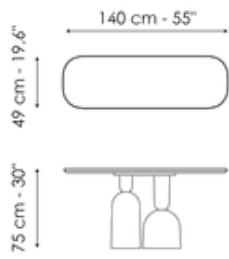

BONALDO

Cop Console

Designer: Roberto Paoli

In Cop Console, una consolle moderna, il piano agisce come uno "specchio magico", che riflette e trasforma il senso delle cose. L'archetipo del calice, capovolto e ingigantito, definisce il design della base, composta da due importanti piedistalli metallici. A fare da contrasto, il top: un elemento dalla geometria pura che sottolinea la linea di demarcazione con il mondo capovolto immaginato da Roberto Paoli. Questa consolle è proposta con base in metallo verniciato a tinta unita e piano nelle varianti legno, ceramica o marmo.

Scheda tecnica

Larghezza: 140cm
Profondità: 49cm
Altezza: ± 75cm

Larghezza: 160cm
Profondità: 49cm
Altezza: ± 75cm

Larghezza: 180cm
Profondità: 49cm
Altezza: ± 75cm

Larghezza: 200cm
Profondità: 49cm
Altezza: ± 75cm