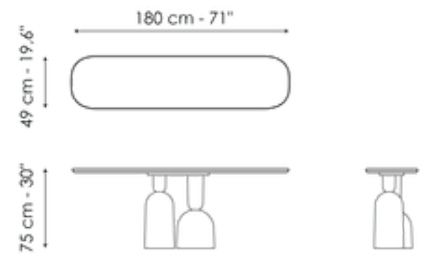

BONALDO

Cop Console

Designer: Roberto Paoli

In Cop Console, una consolle moderna, il piano agisce come uno "specchio magico", che riflette e trasforma il senso delle cose. L'archetipo del calice, capovolto e ingigantito, definisce il design della base, composta da due importanti piedistalli metallici. A fare da contrasto, il top: un elemento dalla geometria pura che sottolinea la linea di demarcazione con il mondo capovolto immaginato da Roberto Paoli. Questa consolle è proposta con base in metallo verniciato a tinta unita e piano nelle varianti legno, ceramica o marmo.

Scheda tecnica

Larghezza: 140cm
Profondità: 49cm
Altezza: ± 75cm

Larghezza: 160cm
Profondità: 49cm
Altezza: ± 75cm

Larghezza: 180cm
Profondità: 49cm
Altezza: ± 75cm

Larghezza: 200cm
Profondità: 49cm
Altezza: ± 75cm