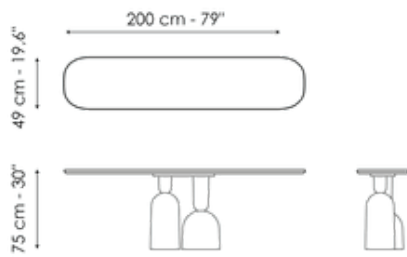

Scheda tecnica

Larghezza: 140cm
Profondità: 49cm
Altezza: ± 75cm

Larghezza: 160cm
Profondità: 49cm
Altezza: ± 75cm

Larghezza: 180cm
Profondità: 49cm
Altezza: ± 75cm

Larghezza: 200cm
Profondità: 49cm
Altezza: ± 75cm