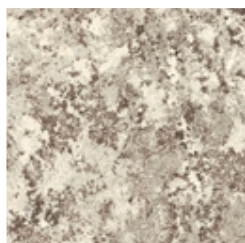

Ceramica finitura seta
Calacatta macchia vecchia

Ceramica lucida
Imperial grey

Ceramica lucida
Rosso imperiale

Ceramica lucida
Black Onyx

Ceramica lucida
Mountain peak

Ceramica opaca
Alaska White

Ceramica opaca
Augusta

Base

Metallo verniciato
Bianco opaco

Metallo verniciato
Marrone opaco

Metallo verniciato
Supreme anthracite

Metallo verniciato
Nero opaco

Metallo verniciato
Tortora opaco

Metallo verniciato
Rame opaco

Metallo verniciato
Ottone opaco

Metallo verniciato
Bronzo opaco

Metallo verniciato
Piombo opaco

Metallo verniciato
Oro perlato opaco

Metallo finitura
Clouded chrome

Metallo finitura
Brown nickel

Metallo finitura
Dark nickel

Materiali, tessuti, colori e finiture sono puramente indicativi e possono variare da quelli attualmente rappresentati. Potete trovare la collezione completa di tessuti e pelli nel sito dedicato <https://bonaldo.biz>