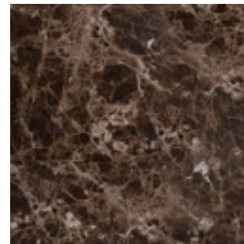

BONALDO

Cop Console

Designer: Roberto Paoli

In Cop Console, una consolle moderna, il piano agisce come uno "specchio magico", che riflette e trasforma il senso delle cose. L'archetipo del calice, capovolto e ingigantito, definisce il design della base, composta da due importanti piedistalli metallici. A fare da contrasto, il top: un elemento dalla geometria pura che sottolinea la linea di demarcazione con il mondo capovolto immaginato da Roberto Paoli. Questa consolle è proposta con base in metallo verniciato a tinta unita e piano nelle varianti legno, ceramica o marmo.

Finishes

Piano

Legno impiallacciato
Noce Canaletto

Legno impiallacciato
Rovere spazzolato carbone

Marmo
Carrara

Marmo
Calacatta

Marmo
Emperador

Marmo
Marquinia

Marmo
Saint Denis

Marmo
Rosso Carpazi

Marmo
Fior di bosco

Marmo
Travertino Romano

Marmo
Dover White

Ceramica opaca
Grigio Ardesia

Ceramica lucida
Calacatta

Ceramica opaca
Laurent

Ceramica finitura seta
Calacatta macchia vecchia

Ceramica lucida
Imperial grey

Ceramica lucida
Rosso imperiale

Ceramica lucida
Black Onyx

Ceramica lucida
Mountain peak

Ceramica opaca
Alaska White

Ceramica opaca
Augusta