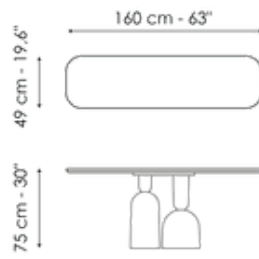

Scheda tecnica

Larghezza: 140cm
Profondità: 49cm
Altezza: ± 75cm

Larghezza: 160cm
Profondità: 49cm
Altezza: ± 75cm

Larghezza: 180cm
Profondità: 49cm
Altezza: ± 75cm

Larghezza: 200cm
Profondità: 49cm
Altezza: ± 75cm