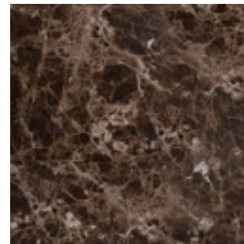

BONALDO

Flame Console

Designer: Gino Carollo

La sinuosità dei volumi rende la Flame Console una consolle classica adatta ai diversi contesti del living domestico e alle zone comuni dell'hospitality o come consolle per un ingresso elegante. Nel design del complemento la rigorosità del piano dialoga con i due sinuosi basamenti svasati in metallo, su cui sembra sospeso. Ampie le possibilità di personalizzazione; il piano è disponibile in legno, ceramica oppure marmo: finiture che contrastano con la solidità visiva, oltre che strutturale, della coppia di gambe metalliche.

Legno impiallacciato
Rovere spazzolato carbone

Marmo
Carrara

Marmo
Calacatta

Marmo
Emperador

Marmo
Marquinia

Marmo
Saint Denis

Marmo
Rosso Carpazi

Marmo
Fior di bosco

Marmo
Travertino Romano

Marmo
Dover White

Ceramica opaca
Grigio Ardesia

Ceramica lucida
Calacatta

Ceramica opaca
Laurent

Ceramica finitura seta
Calacatta macchia vecchia

Ceramica lucida
Imperial grey

Ceramica lucida
Rosso imperiale

Ceramica lucida
Black Onyx

Ceramica lucida
Mountain peak

Ceramica opaca
Alaska White

Ceramica opaca
Augusta

Base

Metallo verniciato
Bianco opaco

Metallo verniciato
Marrone opaco

Metallo verniciato
Supreme anthracite