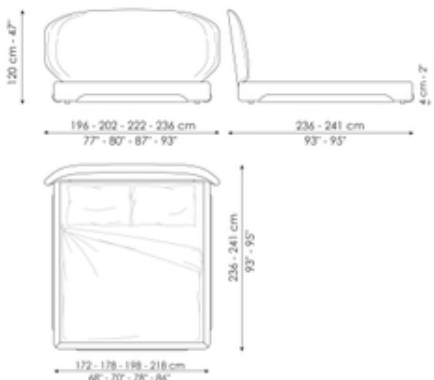

Scheda tecnica

Olos bed

Larghezza: 196-202-220-236cm

Profondità: 233-238cm

Altezza: 100cm

Olos bed (200x200)

Larghezza: 233cm

Profondità: 238cm

Altezza: 100cm

Olos bed plus

Larghezza: 196-202-220-236cm

Profondità: 233-238cm

Altezza: 100cm

Olos bed open

Larghezza: 196-202-220-236cm

Profondità: 233-238cm

Altezza: 100cm

Olos bed hi plus

Larghezza: 196-202-220-236cm

Profondità: 236-241cm

Altezza: 120cm

Olos bed hi open

Larghezza: 196-202-220-236cm

Profondità: 236-241cm

Altezza: 120cm

Finishes

Struttura

Legno impiallacciato
Noce Canaletto

Piedi

Metallo verniciato
Bronzo opaco

Piedi

Metallo verniciato
Nero opaco