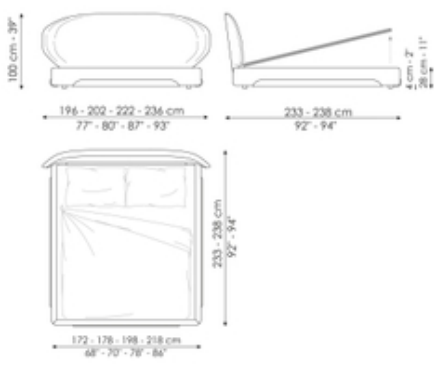

Scheda tecnica

Olos bed

Larghezza: 196-202-220-236cm

Profondità: 233-238cm

Altezza: 100cm

Olos bed (200x200)

Larghezza: 233cm

Profondità: 238cm

Altezza: 100cm

Olos bed plus

Larghezza: 196-202-220-236cm

Profondità: 233-238cm

Altezza: 100cm

Olos bed open

Larghezza: 196-202-220-236cm

Profondità: 233-238cm

Altezza: 100cm

Olos bed hi plus

Larghezza: 196-202-220-236cm

Profondità: 236-241cm

Altezza: 120cm

Olos bed hi open

Larghezza: 196-202-220-236cm

Profondità: 236-241cm

Altezza: 120cm

Finishes

Struttura

Legno impiallacciato
Noce Canaletto

Piedi

Metallo verniciato
Bronzo opaco

Piedi

Metallo verniciato
Nero opaco