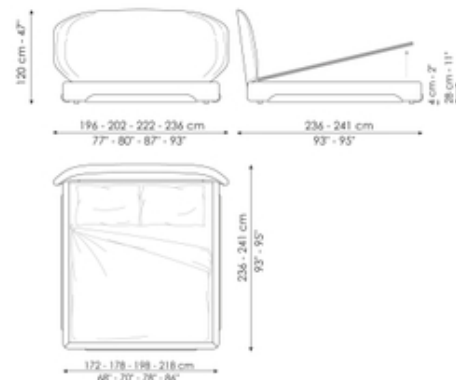

Scheda tecnica

Olos bed

Larghezza: 196-202-220-236cm

Profondità: 233-238cm

Altezza: 100cm

Olos bed (200x200)

Larghezza: 233cm

Profondità: 238cm

Altezza: 100cm

Olos bed plus

Larghezza: 196-202-220-236cm

Profondità: 233-238cm

Altezza: 100cm

Olos bed open

Larghezza: 196-202-220-236cm

Profondità: 233-238cm

Altezza: 100cm

Olos bed hi plus

Larghezza: 196-202-220-236cm

Profondità: 236-241cm

Altezza: 120cm

Olos bed hi open

Larghezza: 196-202-220-236cm

Profondità: 236-241cm

Altezza: 120cm

Finishes

Struttura

Legno impiallacciato
Noce Canaletto

Piedi

Metallo verniciato
Bronzo opaco

Piedi

Metallo verniciato
Nero opaco