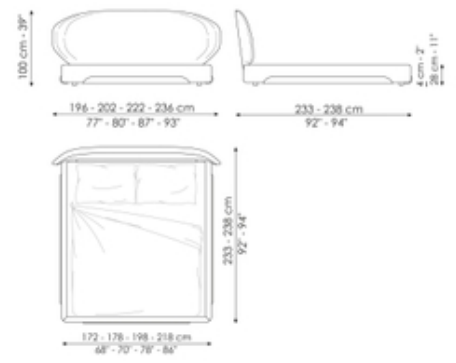

Scheda tecnica

Olos bed

Larghezza: 196-202-220-236cm

Profondità: 233-238cm

Altezza: 100cm

Olos bed (200x200)

Larghezza: 233cm

Profondità: 238cm

Altezza: 100cm

Olos bed plus

Larghezza: 196-202-220-236cm

Profondità: 233-238cm

Altezza: 100cm

Olos bed open

Larghezza: 196-202-220-236cm

Profondità: 233-238cm

Altezza: 100cm

Olos bed hi plus

Larghezza: 196-202-220-236cm

Profondità: 236-241cm

Altezza: 120cm

Olos bed hi open

Larghezza: 196-202-220-236cm

Profondità: 236-241cm

Altezza: 120cm

Finishes

Struttura

Legno impiallacciato
Noce Canaletto

Piedi

Metallo verniciato
Bronzo opaco

Piedi

Metallo verniciato
Nero opaco