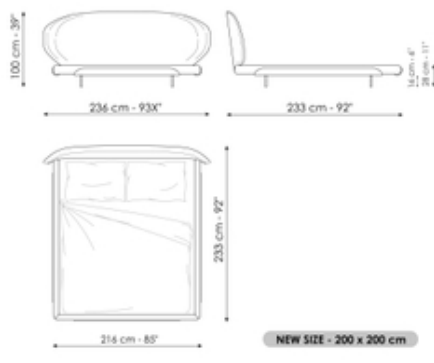

Scheda tecnica

Olos bed

Larghezza: 196-202-220-236cm

Profondità: 233-238cm

Altezza: 100cm

Olos bed (200x200)

Larghezza: 233cm

Profondità: 238cm

Altezza: 100cm

Olos bed plus

Larghezza: 196-202-220-236cm

Profondità: 233-238cm

Altezza: 100cm

Olos bed open

Larghezza: 196-202-220-236cm

Profondità: 233-238cm

Altezza: 100cm

Olos bed hi plus

Larghezza: 196-202-220-236cm

Profondità: 236-241cm

Altezza: 120cm

Olos bed hi open

Larghezza: 196-202-220-236cm

Profondità: 236-241cm

Altezza: 120cm

Finishes

Struttura

Legno impiallacciato
Noce Canaletto

Piedi

Metallo verniciato
Bronzo opaco

Piedi

Metallo verniciato
Nero opaco