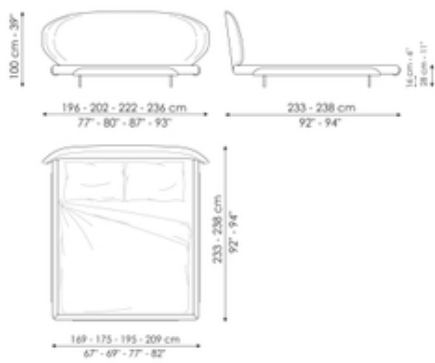

BONALDO

Olos bed

Designer: Mauro Lipparini

Il letto matrimoniale in stile contemporaneo della famiglia Olos, disegnata da Mauro Lipparini e ispirata al design nordico, rappresenta una visione stilistica nuova ed evoluta, connotata da una modernità e capace di interpretare con garbo il mondo "notte". Grazie a una particolare sensibilità estetica e a una preziosa armonia di volumi infatti, la collezione Olos permette di godere appieno dell'intima serenità che richiede la camera da letto. Eleganza contemporanea, purezza delle forme e personalità: queste le caratteristiche del letto Olos. I dettagli sobri del legno curvato rappresentano i segni perimetrali del letto e prolungano il loro disegno nella testata dalla forma ellittica, naturalmente avvolgente. Si può optare anche per la versione con giroletto più alto (Olos bed plus), per la versione con testiera alta (Olos bed hi) o nella versione con contenitore (Olos bed open), tutte queste varianti sono combinabili tra loro per soddisfare le più diverse richieste e desideri.

Scheda tecnica

Olos bed

Larghezza: 196-202-220-236cm

Profondità: 233-238cm

Altezza: 100cm

Olos bed (200x200)

Larghezza: 233cm

Profondità: 238cm

Altezza: 100cm

Olos bed plus

Larghezza: 196-202-220-236cm

Profondità: 233-238cm

Altezza: 100cm

Olos bed open

Larghezza: 196-202-220-236cm

Profondità: 233-238cm

Altezza: 100cm

Olos bed hi plus

Larghezza: 196-202-220-236cm

Profondità: 236-241cm

Altezza: 120cm

Olos bed hi open

Larghezza: 196-202-220-236cm

Profondità: 236-241cm