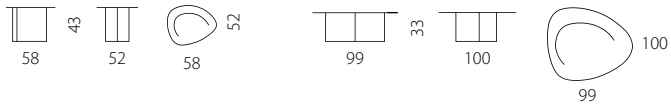

Designed by Riflessi Lab - 2025

Dimensioni - cm	imballo	codice
58 x 52 x 43	17 Kg-m <sup>3</sup> 0,15	<b>S180</b>
100 x 99 x 33	21 Kg-m <sup>3</sup> 0,40	<b>S181</b>