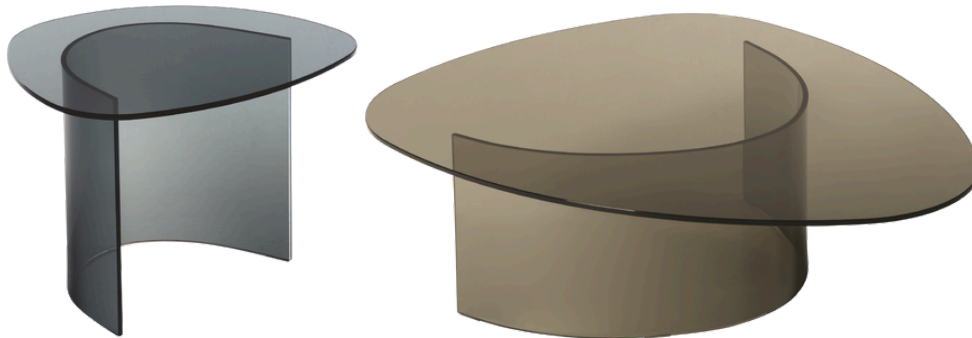

Designed by Riflessi Lab - 2025

Dimensioni - cm	imballo	codice
58 x 52 x 43	17 Kg-m <sup>3</sup> 0,15	<b>S180</b>
100 x 99 x 33	21 Kg-m <sup>3</sup> 0,40	<b>S181</b>