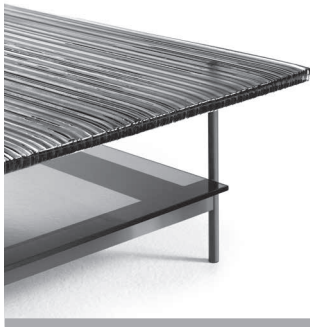

M2CR
Calacatta Royal
Calacatta Royal

**RIPIANO INFERIORE OPZIONALE
OPTIONAL LOWER SHELF**

DIMENSIONI _ DIMENSIONS

**W-RIP75
(WAV9030 - WAV9040)**

L 75 x P 75 x H 0,8 cm
L 29 1/2" x W 29 1/2" x H 5/16"

11
17
0,07