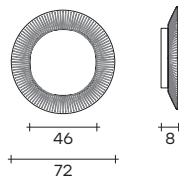

kathleen

Davide Oppizzi

modello registrato
registered model

Specchio da terra o da parete con cornice in vetro da 6 mm fuso a gran fuoco, disponibile nelle finiture bronzo, fumè oppure retro-verniciato con tinte semi-trasparenti. Versione da terra composta da struttura in metallo finitura Champagne metallizzato o Grigio Vulcano, piede a terra in legno massello finitura tabacco o termotrattato nero. Sistema di retro-illuminazione LED integrato nella struttura, dimmerabile e con regolazione della temperatura (solo per versione da terra).

Hanging or leaning mirror with 6 mm-thick high-temperature fused glass frame, available in bronze, smoke or back-painted semi-transparent finish. Free standing version made of metal structure in Metallic Champagne or Vulcano Grey finish. Solid wooden foot, Tobacco finish or heat-treated black finish. Integrated LED lighting system with a dimmer switch and temperature regulation (only for free standing version).

SPECCHIO DA PARETE HANGING MIRRORS

KAOV

KAR

SPECCHIO DA TERRA LEANING MIRRORS

KAOV-T

KAR-T

DIMENSIONI _ DIMENSIONS

KAR

ø 72 x P 8 cm
ø 28 3/8" x W 3 1/8"

KAOV

L 72 x P 8 x H 151 cm
L 28 3/8" x W 3 1/8" x H 59 7/16"

KAR-T°

L 72 x P 10 x H 195 cm
L 28 3/8" x W 4" x H 76 3/4"

KAOV-T°

L 72 x P 10 x H 195 cm
L 28 3/8" x W 4" x H 76 3/4"