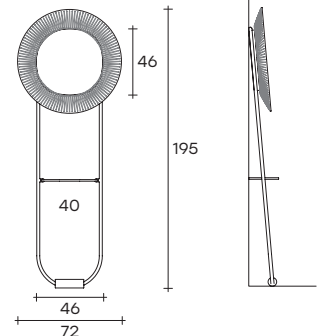

kathleen

Davide Oppizzi

modello registrato
registered model

Specchio da terra o da parete con cornice in vetro da 6 mm fuso a gran fuoco, disponibile nelle finiture bronzo, fumè oppure retro-verniciato con tinte semi-trasparenti. Versione da terra composta da struttura in metallo finitura Champagne metallizzato o Grigio Vulcano, piede a terra in legno massello finitura tabacco o termotrattato nero. Sistema di retro-illuminazione LED integrato nella struttura, dimmerabile e con regolazione della temperatura (solo per versione da terra).

Hanging or leaning mirror with 6 mm-thick high-temperature fused glass frame, available in bronze, smoke or back-painted semi-transparent finish. Free standing version made of metal structure in Metallic Champagne or Vulcano Grey finish. Solid wooden foot, Tobacco finish or heat-treated black finish. Integrated LED lighting system with a dimmer switch and temperature regulation (only for free standing version).

SPECCHIO DA PARETE HANGING MIRRORS

KAOV

KAR

SPECCHIO DA TERRA LEANING MIRRORS

KAOV-T

KAR-T

DIMENSIONI _ DIMENSIONS

KAR

ø 72 x P 8 cm
ø 28 3/8" x W 3 1/8"

KAOV

L 72 x P 8 x H 151 cm
L 28 3/8" x W 3 1/8" x H 59 7/16"

KAR-T°

L 72 x P 10 x H 195 cm
L 28 3/8" x W 4" x H 76 3/4"

KAOV-T°

L 72 x P 10 x H 195 cm
L 28 3/8" x W 4" x H 76 3/4"