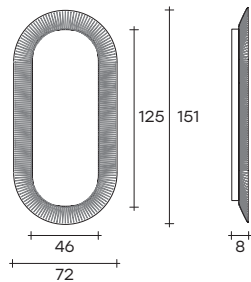

kathleen

Davide Oppizzi

modello registrato
registered model

Specchio da terra o da parete con cornice in vetro da 6 mm fuso a gran fuoco, disponibile nelle finiture bronzo, fumè oppure retro-verniciato con tinte semi-trasparenti. Versione da terra composta da struttura in metallo finitura Champagne metallizzato o Grigio Vulcano, piede a terra in legno massello finitura tabacco o termotrattato nero. Sistema di retro-illuminazione LED integrato nella struttura, dimmerabile e con regolazione della temperatura (solo per versione da terra).

Hanging or leaning mirror with 6 mm-thick high-temperature fused glass frame, available in bronze, smoke or back-painted semi-transparent finish. Free standing version made of metal structure in Metallic Champagne or Vulcano Grey finish. Solid wooden foot, Tobacco finish or heat-treated black finish. Integrated LED lighting system with a dimmer switch and temperature regulation (only for free standing version).

SPECCHIO DA PARETE HANGING MIRRORS

KAOV

KAR

SPECCHIO DA TERRA LEANING MIRRORS

KAOV-T

KAR-T

DIMENSIONI _ DIMENSIONS

KAR

ø 72 x P 8 cm
ø 28 3/8" x W 3 1/8"

KAOV

L 72 x P 8 x H 151 cm
L 28 3/8" x W 3 1/8" x H 59 7/16"

KAR-T°

L 72 x P 10 x H 195 cm
L 28 3/8" x W 4" x H 76 3/4"

KAOV-T°

L 72 x P 10 x H 195 cm
L 28 3/8" x W 4" x H 76 3/4"