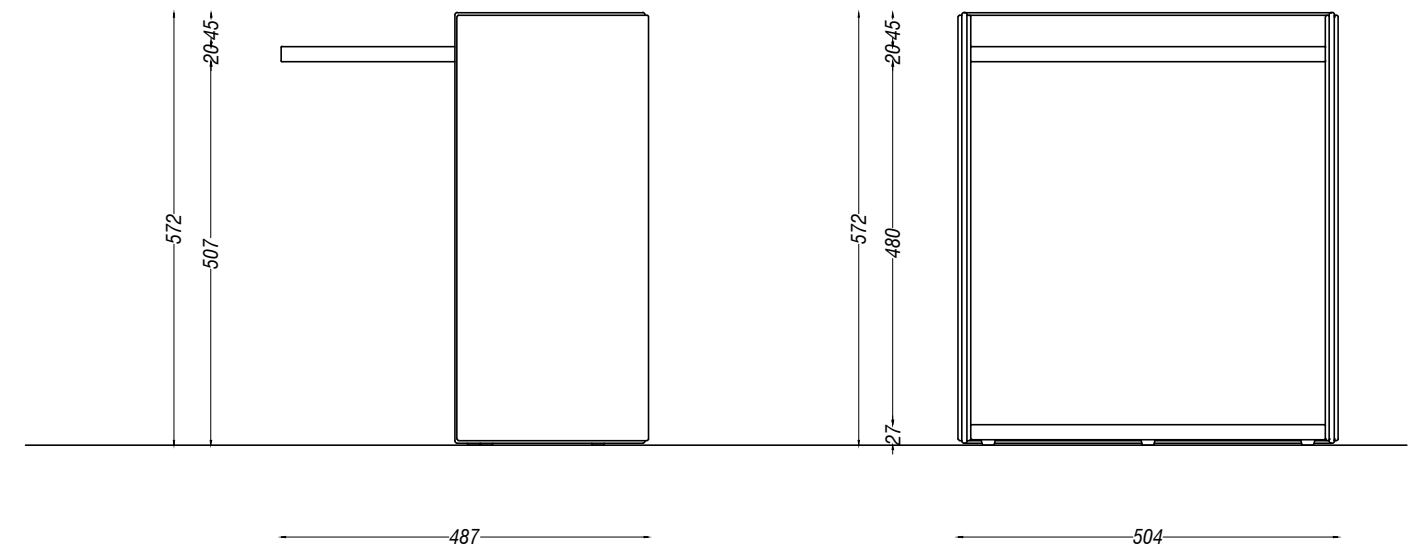

Les meubles de la collection Sinua – bureau, console et table basse – sont caractérisés par des panneaux aux lignes arrondies revêtus en tissu, qui sont à l'origine du nom (Sinua, c'est-à-dire sinueux et non linéaire) et qui enveloppent intérieurement les plans d'appui. L'élément distinctif de cette collection est donc le contraste entre la linéarité des plans en noyer naturel à l'intérieur et les lignes arrondies des panneaux en tissu à l'extérieur. Pour le revêtement textile, une série de tissus Rubelli adaptés à cet emploi a été sélectionnée. Les tables basses sont disponibles en version ronde et version ovale, en trois tailles pour répondre aux différentes exigences fonctionnelles et esthétiques, et permettent également de créer des compositions au centre de la pièce.

RUBELLI CASA

DISEGNO
DRAWING

Unità: mm
Units: mm

CODICE / NOME PRODOTTO
CODE / PRODUCT NAME

A 16028 SINUA COFFEE TABLE SMALL

CATEGORIA
TYPOLOGY

Tavolino
Coffee table

DESCRIZIONE
DESCRIPTION