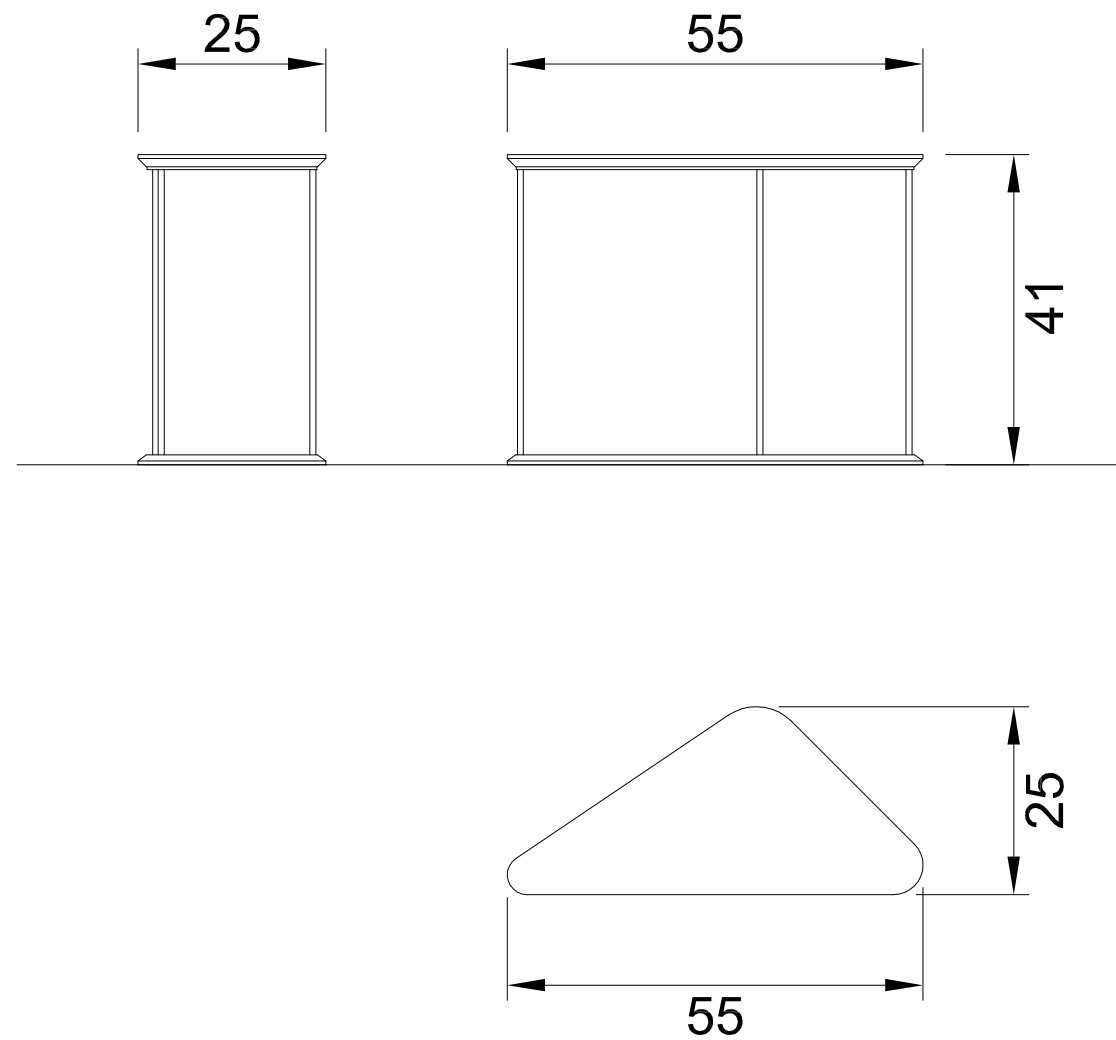

RUBELLI

Product scan (≈25x25 cm) or picture

## BAUTA SIDE TABLE MEDIUM

*Eleganti e minimalisti, i Baùta Tables sono tre coffee tables in diverse altezze. Leggeri, quasi sospesi sull'esile struttura metallica con finitura color bronzo e la base in noce naturale. Il tavolino grande può avere il top in noce naturale o in marmo Fior di Pesco. Il tavolino medio e quello basso possono avere il top in noce naturale o in laccato lucido color tortora.*

rev. n°	date	drawer	description				
project		A 12065 BAUTA SIDE TABLE MEDIUM					
description			drawing number				
VIEWS							
	RUBELLI CASA		drawer	check	date of issue 01/01/2017	unit cm	scale 1:10
	<small>All information on this drawing are under property of Rubelli S.P.A., are confidential and must not be made public, reproduced or copied in whole or in part, except when it becomes necessary for the execution of the product in question for Rubelli S.P.A. This drawing and all duplicates must always be returned to Rubelli S.P.A. after the completion of the works.</small>				sheet 1/1		