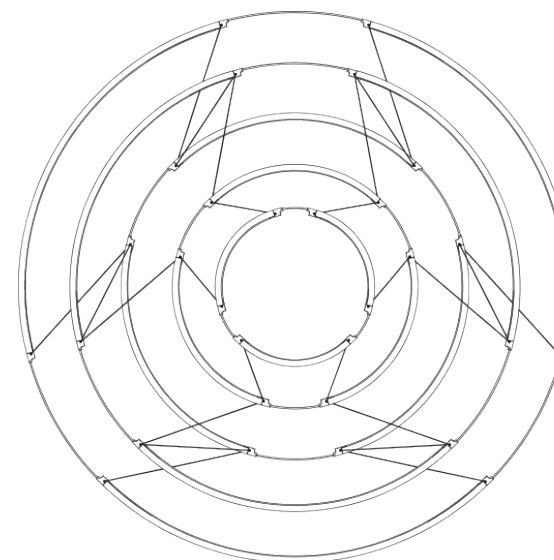

DROP 9

Arihiro Miyake

Istinto e costante diligenza progettuale in una collezione che è il risultato di una sofisticata ricerca di ingegneria illuminotecnica. Drop è un chandelier dalle linee pulite, abbinato a una struttura in alluminio estremamente sottile per un'eco morbido di luce decisa e diffusa. Ogni profilo e giunzione è collegato attraverso una struttura miniaturizzata per un risultato unico di leggerezza sospesa.

2700K

LAMPING

Source	linear LED
Total power	90W
Emission	diffused
Switching	1-10V
Tension	110-240V
Color temperature led	2700K
Luminous flux led	2000lm
Typ CRI	90
Dimensions	ø110x65cm
Notes	total height 66cm, cable length 2,5m, TRIAC VERSION on request
Net lamp weight	2.8kg kg

110

4,5

Ø22

66±3