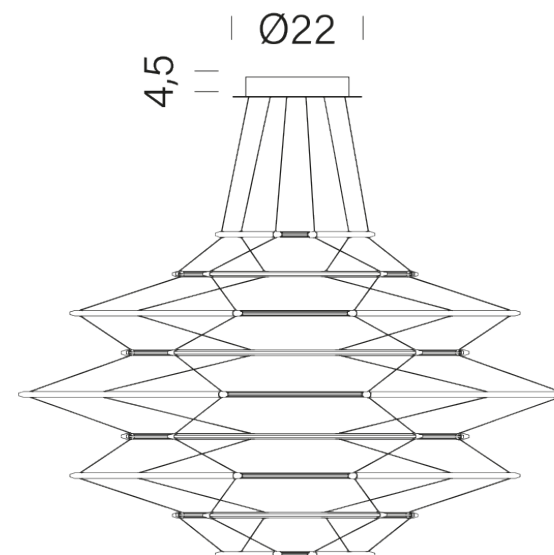

DROP 9

Arihiro Miyake

Istinto e costante diligenza progettuale in una collezione che è il risultato di una sofisticata ricerca di ingegneria illuminotecnica. Drop è un chandelier dalle linee pulite, abbinato a una struttura in alluminio estremamente sottile per un'eco morbido di luce decisa e diffusa. Ogni profilo e giunzione è collegato attraverso una struttura miniaturizzata per un risultato unico di leggerezza sospesa.

2700K

LAMPING

Source	linear LED
Total power	90W
Emission	diffused
Switching	1-10V
Tension	110-240V
Color temperature led	2700K
Luminous flux led	2000lm
Typ CRI	90
Dimensions	ø110x65cm
Notes	total height 66cm, cable length 2,5m, TRIAC VERSION on request
Net lamp weight	2.8kg kg

Codes

DRP LNN 53
DRP LDD 53
DRP LGG 53

Structure

black
satin silver
satin gold

PACKAGE

Package 01

Dimension: 110X110X60 cm

Certificazioni

110

4,5

Ø22

66±3