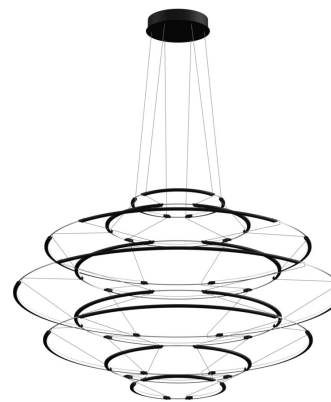

DROP 9

Arihiro Miyake

Istinto e costante diligenza progettuale in una collezione che è il risultato di una sofisticata ricerca di ingegneria illuminotecnica. Drop è un chandelier dalle linee pulite, abbinato a una struttura in alluminio estremamente sottile per un'eco morbido di luce decisa e diffusa. Ogni profilo e giunzione è collegato attraverso una struttura miniaturizzata per un risultato unico di leggerezza sospesa.

2700K

LAMPING

Source	linear LED
Total power	90W
Emission	diffused
Switching	1-10V
Tension	110-240V
Color temperature led	2700K
Luminous flux led	2000lm
Typ CRI	90
Dimensions	ø110x65cm
Notes	total height 66cm, cable length 2,5m, TRIAC VERSION on request
Net lamp weight	2.8kg kg

110

4,5

Ø22

66±3