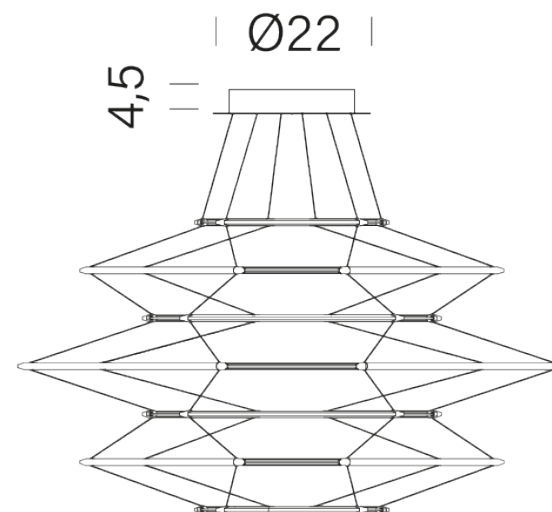

DROP 7

Arihiro Miyake

Istinto e costante diligenza progettuale in una collezione che è il risultato di una sofisticata ricerca di ingegneria illuminotecnica. Drop è un chandelier dalle linee pulite, abbinato a una struttura in alluminio estremamente sottile per un'eco morbido di luce decisa e diffusa. Ogni profilo e giunzione è collegato attraverso una struttura miniaturizzata per un risultato unico di leggerezza sospesa.

2700K

LAMPING

Source	linear LED
Total power	60W
Emission	diffused
Switching	1-10V
Tension	110-240V
Color temperature led	2700K
Luminous flux led	1700lm
Typ CRI	90
Dimensions	ø90x50cm
Notes	total height 50cm, cable length 2,5m, TRIAC VERSION on request
Net lamp weight	2kg kg

Codes

DRP LNN 52
DRP LDD 52
DRP LGG 52

Structure

black
satin silver
satin gold

PACKAGE

Package 01

Dimension: 110X110X60 cm

Certificazioni

90

4,5

Ø22

50±2