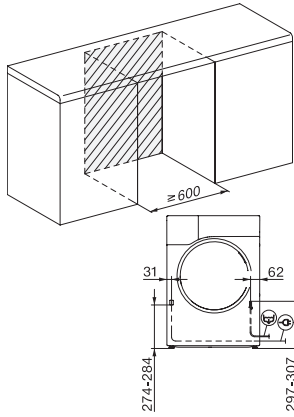

TWV780WP Passion

Asciugatrici T1 a pompa di calore:

9 kg | M Touch | SteamCare | SilenceDrum | Cesto accessorio

Codice EAN: 4002516464969 / Numero di materiale: 11824920 /

Vecchio numero di materiale: 12WV78021

TWV780WP Passion
Asciugatrici T1 a pompa di calore:
9 kg | M Touch | SteamCare | SilenceDrum | Cesto accessorio

T1 installation drawing, faccia 5 degree, measures in mm

T1 drawing, faccia 5 degree, measures in mm

T1 drawing, faccia 5 degree, with porthole, measures in mm

T1 drawing, faccia 5 degree, measures in mm