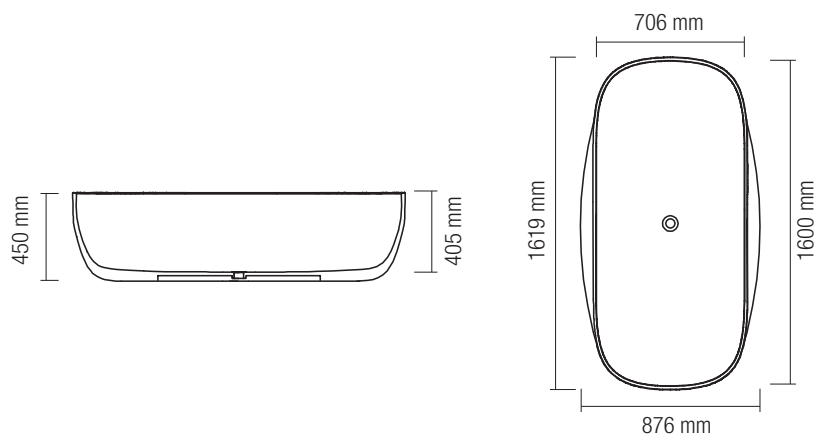

Melt Light V Small

BRERA

Dettaglio pozzetto universale installazione vasca

Detail of universal excavation for bathtub install
Detalle de excavación montaje universal bañera
Détail excavation universel pour l'installation de baignoire