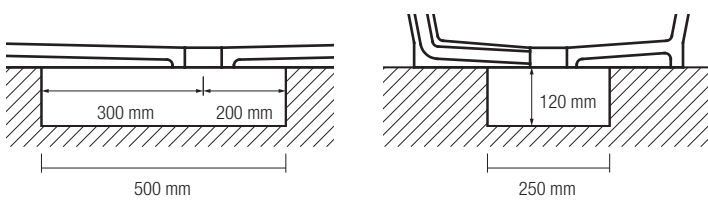

Melt Light V Small

BRERA

Dettaglio pozzetto universale installazione vasca

Detail of universal excavation for bathtub install
Detalle de excavación montaje universal bañera
Détail excavation universel pour l'installation de baignoire