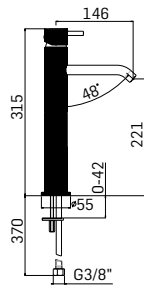

Miscelatore monocomando per lavabo con scarico da 5/4" con comando a pressione // Single lever basin mixer with 5/4" up&down system popup waste

Ricambi // Spare parts:

Cartuccia Ø35 a dischi ceramici// Ø35 ceramic disc cartridge - art. 19M