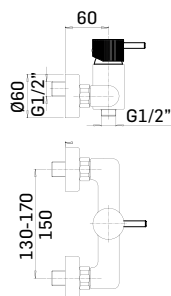

Gruppo monocomando da incasso per doccia ad 1 uscita // Concealed 1-way single lever shower mixer

Ricambi // Spare parts:

Cartuccia Ø35 a dischi ceramici // Ø35 ceramic disc cartridge - art. 18M

30830000RD2F	Finitura/Finishing	Euro
30830000RD2G	INOX SPAZZOLATO/BRUSHED INOX	250,00
* 30830000RD2P	OTTONE SPAZZOLATO/BRUSHED BRASS	250,00
	GRAFITE/GRAPHITE	250,00