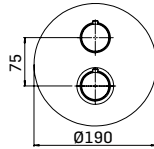

RIGADRITTO

	Finitura/Finishing	Euro
3249PE00000F	INOX SPAZZOLATO/BRUSHED INOX	354,90
3249PE00000G	OTTONE SPAZZOLATO/BRUSHED BRASS	354,90
* 3249PE00000P	GRAFITE/GRAPHITE	339,00

Parte esterna di finitura per miscelatore termostatico incasso per doccia con deviatore a 2 uscite // External components for concealed thermostatic shower mixer 2-ways diverter

Da completare con gruppo termostatico da incasso 271000000027
To be completed with concealed thermostatic mixer 271000000027