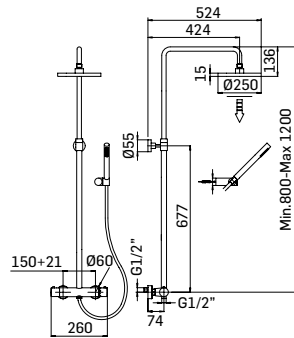

38270822002F

Finitura/Finishing

Euro

INOX SPAZZOLATO/BRUSHED INOX 1.270,80

Colonna doccia con miscelatore termostatico esterno con deviatore integrato, soffione Ø250 mm. regolabile in altezza con interasse fisso ed accessorio doccia // Shower column with thermostatic mixer, integrated diverter and adjustable Ø250 mm shower head and shower set, fixed centres

- ♦ deviatore integrato con arresto
- ♦ blocco di sicurezza a 38°C
- ♦ integrated diverter
- ♦ safety block at 38°C

Ricambi // Spare parts:

Cartuccia termostatica // Thermostatics cartridge - art. 35U

Cartuccia deviatore // Diverter cartridge - art. 32K