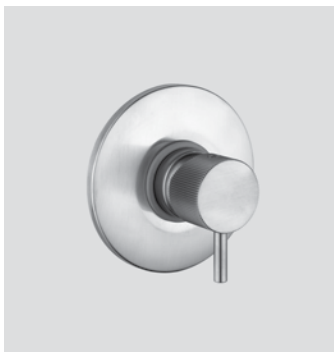

40370000RD2F	Finitura/Finishing	Euro
	INOX SPAZZOLATO/BRUSHED INOX	360,00
	40370000RD2G	OTTONE SPAZZOLATO/BRUSHED BRASS 360,00
* 40370000RD2P	GRAFITE/GRAPHITE	360,00

Miscelatore monocomando da incasso per lavabo, composto da parte grezza, parte esterna di finitura e bocca di erogazione // Concealed single lever basin mixer composed by assembly components, external components and wall-mounted spout

Miscelatore monocomando esterno per vasca con deviatore automatico ed accessorio doccia fisso // Exposed single lever bath mixer with automatic diverter and fixed shower set

Ricambi // Spare parts:

Cartuccia Ø35 a dischi ceramici// Ø35 ceramic disc cartridge - art. 19M

Gruppo monocomando doccia da incasso con deviatore a 2 uscite // Concealed single lever shower mixer with 2-ways diverter

Ricambi // Spare parts:

Cartuccia Ø35 a dischi ceramici // Ø35 ceramic disc cartridge - art. 18M
Cartuccia deviatore a due vie // 2-ways diverter cartridge - art. 32A