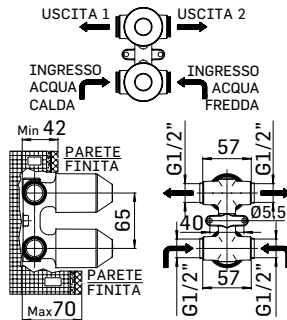

27030000002F	Finitura/Finishing	Euro
27030000002G	INOX SPAZZOLATO/BRUSHED INOX	205,00
* 27030000002P	OTTONE SPAZZOLATO/BRUSHED BRASS	205,00
	GRAFITE/GRAPHITE	180,90

Gruppo monocomando doccia da incasso con deviatore a 2 uscite // Concealed single lever shower mixer with 2-ways diverter

Ricambi // Spare parts:

Cartuccia Ø35 a dischi ceramici // Ø35 ceramic disc cartridge - art. 18M
Cartuccia deviatore a due vie // 2-ways diverter cartridge - art. 32A