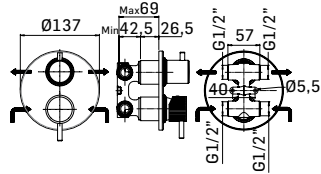

0000944RDOF	Finitura/Finishing	Euro
0000944RD0G	INOX SPAZZOLATO/BRUSHED INOX	300,00
* 0000944RD0P	OTTONE SPAZZOLATO/BRUSHED BRASS	300,00
	GRAFITE/GRAPHITE	300,00

Parte esterna di finitura per miscelatore monocomando da incasso per doccia con deviatore manuale a 2 uscite // External components for concealed single lever shower mixer 2-ways manual diverter

Da completare con gruppo da incasso 27030000002*
To be completed with concealed mixer 27030000002*