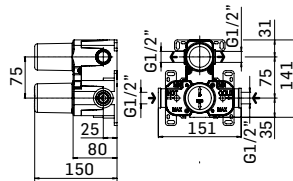

Finitura/Finishing	Euro
271000000027	GREZZO/UNPOLISHED	223,30

Gruppo doccia incasso termostatico universale con deviatore a 2 uscite // Universal built-in thermostatic shower mixer with 2 ways diverter

Ricambi // Spare parts:

Cartuccia termostatica // Thermostatic cartridge - art. 35U

Cartuccia deviatore // Diverter cartridge - art. 32C