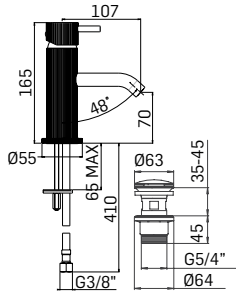

RIGADRITTO

40310000RD5F	Finitura/Finishing	Euro
	INOX SPAZZOLATO/BRUSHED INOX	370,00
	40310000RD5G	OTTONE SPAZZOLATO/BRUSHED BRASS 370,00
* 40310000RD5P	GRAFITE/GRAPHITE	370,00

Miscelatore monocomando per lavabo con scarico da 5/4" con comando a pressione // Single lever basin mixer with 5/4" up&down system popup waste

Ricambi // Spare parts:

Cartuccia Ø35 a dischi ceramici// Ø35 ceramic disc cartridge - art. 19M