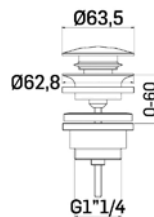

Bocca di erogazione a parete // Wall-mounted spout - L=200 mm

00000494005F

Finitura/Finishing

Euro

INOX SPAZZOLATO/BRUSHED INOX 103,10

00000494005G

OTTONE SPAZZOLATO/BRUSHED BRASS 103,10

★ **00000494005P**