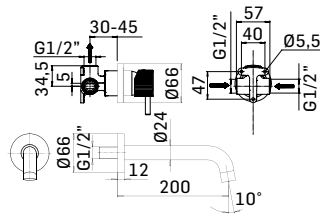

40370000RD2F	Finitura/Finishing	Euro
	INOX SPAZZOLATO/BRUSHED INOX	360,00
	40370000RD2G	OTTONE SPAZZOLATO/BRUSHED BRASS 360,00
* 40370000RD2P	GRAFITE/GRAPHITE	360,00

Miscelatore monocomando da incasso per lavabo, composto da parte grezza, parte esterna di finitura e bocca di erogazione // Concealed single lever basin mixer composed by assembly components, external components and wall-mounted spout

Accessorio opzionale // Optional accessory 000004430005*

Scarico da 5/4" con comando a pressione // 5/4" up&down system pop-up waste for wash basin

Ricambi // Spare parts:

Cartuccia Ø35 a dischi ceramici// Ø35 ceramic disc cartridge - art. 18M