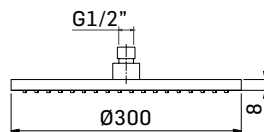

Finitura/Finishing	Euro
00000838S00F	INOX SPAZZOLATO/BRUSHED INOX	455,70
00000838S00G	OTTONE SPAZZOLATO/BRUSHED BRASS	455,70
* 00000838S00P	GRAFITE/GRAPHITE	401,90

Soffione in ottone Ø300 mm, ispezionabile, getto a pioggia, sistema anticalcare // Ø300 mm. brass shower head, inspectable, rain jet with anti-lime system

Articolo da completare con braccio doccia // To be completed with shower arm