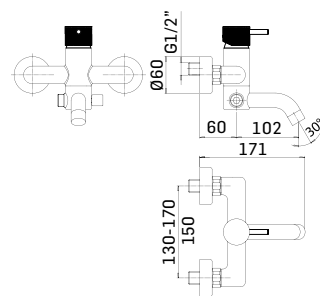

1080PG29RD2F	Finitura/Finishing	Euro
	INOX SPAZZOLATO/BRUSHED INOX	590,00
	1080PG29RD2G	OTTONE SPAZZOLATO/BRUSHED 590,00
* 1080PG29RD2P	BRASS GRAFITE/GRAPHITE	590,00

Miscelatore monocomando esterno per vasca con deviatore automatico ed accessorio doccia fisso // Exposed single lever bath mixer with automatic diverter and fixed shower set

Ricambi // Spare parts:

Cartuccia Ø35 a dischi ceramici// Ø35 ceramic disc cartridge - art. 19M

RIGADRITTO