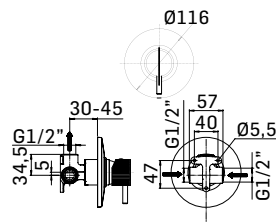

Gruppo monocomando doccia da incasso con deviatore a 2 uscite // Concealed single lever shower mixer with 2-ways diverter

Ricambi // Spare parts:

Cartuccia Ø35 a dischi ceramici // Ø35 ceramic disc cartridge - art. 18M
Cartuccia deviatore a due vie // 2-ways diverter cartridge - art. 32A