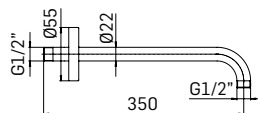

Soffione in ottone Ø300 mm, ispezionabile, getto a pioggia, sistema anticalcare // Ø300 mm. brass shower head, inspectable, rain jet with anti-lime system

Articolo da completare con braccio doccia // To be completed with shower arm