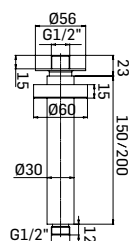

	Finitura/Finishing	Euro
00000830L35F	INOX SPAZZOLATO/BRUSHED INOX	137,40
00000830L35G	OTTONE SPAZZOLATO/BRUSHED BRASS	137,40
* 00000830L35P	GRAFITE/GRAPHITE	114,50

Braccio in ottone tondo Ø22 mm. per installazione a parete, L=350 mm. // Brass shower arm, L= 350 mm.