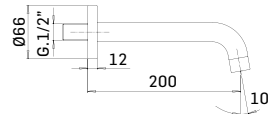

22610000Z12F

Finitura/Finishing

Euro

INOX SPAZZOLATO/BRUSHED INOX 251,90

22610000Z12G

OTTONE SPAZZOLATO/BRUSHED BRASS 251,90

★ **22610000Z12P**

GRAFITE/GRAPHITE 217,60

Bocca di erogazione a parete // Wall-mounted spout - L=200 mm