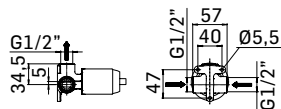

37030000002F	Finitura/Finishing	Euro
37030000002G	INOX SPAZZOLATO/BRUSHED INOX	96,30
* 37030000002P	OTTONE SPAZZOLATO/BRUSHED BRASS	96,30
	GRAFITE/GRAPHITE	84,80

Gruppo monocomando da incasso per doccia ad 1 uscita // Concealed 1-way single lever shower mixer

Ricambi // Spare parts:

Cartuccia Ø35 a dischi ceramici // Ø35 ceramic disc cartridge - art. 18M