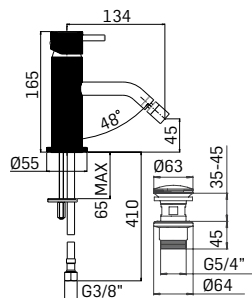

50310000RD5F	Finitura/Finishing	Euro
	INOX SPAZZOLATO/BRUSHED INOX	370,00
	50310000RD5G	OTTONE SPAZZOLATO/BRUSHED BRASS 370,00
* 50310000RD5P	GRAFITE/GRAPHITE	370,00

Miscelatore monocomando per bidet con scarico da 5/4" con comando a pressione // Single lever bidet mixer with 5/4" up&down system popup waste

Ricambi // Spare parts:

Cartuccia Ø35 a dischi ceramici// Ø35 ceramic disc cartridge - art. 19M