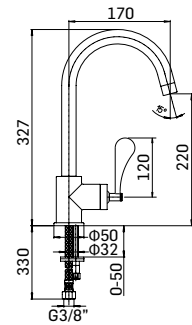

794100000001 Finitura/Finishing **Euro**
CROMO/CHROME **305,80**

Miscelatore monocomando per lavello. **Leva cromo //**
Single lever sink mixer. **Chrome lever**

794100000C01 Finitura/Finishing **Euro**
CROMO/CHROME **305,80**

Miscelatore monocomando per lavello. **Leva rossa //**
Single lever sink mixer. **Red lever**

Ricambi //Spare parts:
Cartuccia Ø35 a dischi ceramici// Ø35 ceramic disc cartridge - art. 18M