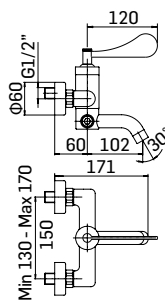

1945PG110021 Finitura/Finishing Euro
CROMO/CHROME 399,60

Miscelatore esterno per vasca con accessorio doccia. **Leva cromo //**
Exposed bath mixer and shower set. **Chrome Lever**

1945PG110C21 Finitura/Finishing Euro
CROMO/CHROME 399,60

Miscelatore esterno per vasca e accessorio doccia. **Leva rossa //**
Exposed single lever bath mixer with shower set. **Red Lever**

Ricambi //Spare parts:

Cartuccia Ø35 a dischi ceramici // Ø35 ceramic disc cartridge - Art. 19M