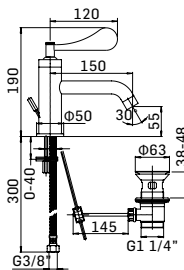

Ricambi //Spare parts:

Cartuccia Ø35 a dischi ceramici// Ø35 ceramic disc cartridge - art. 19M

4941S1500051 Finitura/Finishing Euro
CROMO/CHROME 250,80

Miscelatore monocomando per lavabo con scarico da 5/4". Leva cromo //
Single lever basin mixer with 5/4" pop-up waste. Chrome lever