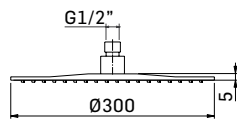

0000835S001 Finitura/Finishing Euro
ACCIAIO LUCIDO/POLISHED STEEL 182,10

Soffione Ø300 mm, in acciaio inox 18/10, getto a pioggia, sistema anticalcare // Ø300 mm. shower head, made of 18/10 stainless steel, rain jet with anti-lime system

Articolo da completare con braccio doccia // To be completed with shower arm