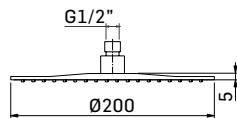

0000834S001 Finitura/Finishing Euro
ACCIAIO LUCIDO/POLISHED STEEL 94,00

Soffione Ø200 mm, in acciaio inox 18/10, getto a pioggia, sistema anticalcare // Ø200 mm. shower head, made of 18/10 stainless steel, rain jet with anti-lime system

Articolo da completare con braccio doccia // To be completed with shower arm