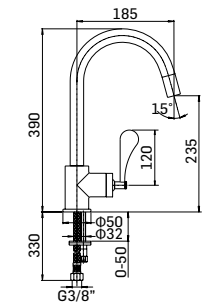

794700000001 Finitura/Finishing **Euro**
CROMO/CHROME **342,40**

Miscelatore monocomando per lavello con doccia estraibile. **Leva cromo //**
Single lever sink mixer with pull out handspray. **Chrome lever**

794700000C01 Finitura/Finishing **Euro**
CROMO/CHROME **342,40**

Miscelatore monocomando per lavello con doccia estraibile. **Leva rossa //**
Single lever sink mixer with pull out handspray. **Red lever**

Ricambi //Spare parts:
Cartuccia Ø35 a dischi ceramici// Ø35 ceramic disc cartridge - art. 18M