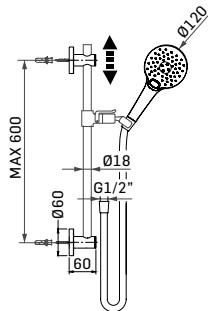

0000FN070001 Finitura/Finishing CROMO/CHROME Euro **194,70**

Asta saliscendi con doccia a 3 getti // Shower bar with 3 jets handshower

Accessorio opzionale // Optional accessory