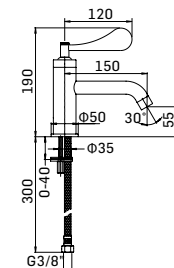

4943S1500001 Finitura/Finishing Euro
CROMO/CHROME 240,50

Miscelatore monocomando per lavabo, senza scarico. Leva cromo //
Single lever basin mixer, without pop-up waste. Chrome lever

4943S1500C01 Finitura/Finishing Euro
CROMO/CHROME 240,50

Miscelatore monocomando per lavabo, senza scarico. Leva rossa //
Single lever basin mixer, without pop-up waste. Red lever

Ricambi //Spare parts:

Cartuccia Ø35 a dischi ceramici// Ø35 ceramic disc cartridge - art. 19M