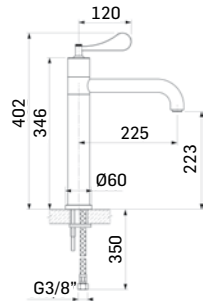

Accessorio doccia fisso // Fixed shower set

000003250121 Finitura/Finishing CROMO/CHROME Euro **57,30**

Presa d'acqua a parete // Wall outlet

000004430051 Finitura/Finishing CROMO/CHROME Euro **36,80**

Scarico per lavabo da 5/4" con comando a pressione, con troppopieno, spessore installazione 30-45 mm. // 5/4" up&down system pop-up waste for wash basin. On surfaces up 30-45 mm.