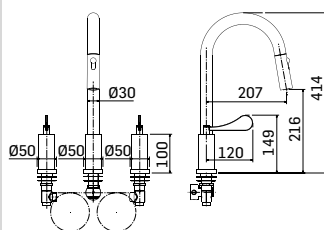

752707560001 Finitura/Finishing **Euro**
CROMO/CHROME **658,30**

Miscelatore tradizionale per lavello con doccia estraibile. **Leva cromo //**
3-holes sink mixer with pull out handspray. **Chrome lever**

752707560C01 Finitura/Finishing **Euro**
CROMO/CHROME **658,30**

Miscelatore tradizionale per lavello con doccia estraibile. **Leva rossa //**
3-holes sink mixer with pull out handspray. **Red lever**

Ricambi //Spare parts:
Movimenti ceramici // Ceramic discs valves - ART. 21Z