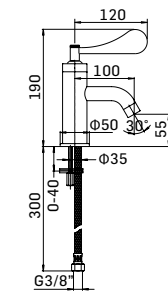

494300000001 Finitura/Finishing Euro
CROMO/CHROME 224,50

Miscelatore monocomando per lavabo, senza scarico. Leva cromo //
Single lever basin mixer, without pop-up waste. Chrome lever

494300000C01 Finitura/Finishing Euro
CROMO/CHROME 224,50

Miscelatore monocomando per lavabo, senza scarico. Leva rossa //
Single lever basin mixer, without pop-up waste. Red lever

Ricambi //Spare parts:

Cartuccia Ø35 a dischi ceramici// Ø35 ceramic disc cartridge - art. 19M