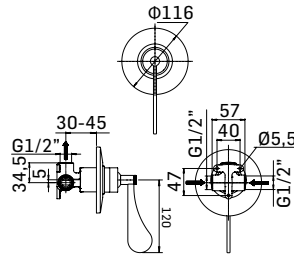

39460000021 Finitura/Finishing Euro
CROMO/CHROME 158,10

Miscelatore da incasso per doccia ad 1 uscita, composto da parte grezza e parte esterna di finitura. **Leva cromo** // 1-way concealed single lever shower mixer, composed by assembly components and external components. **Chrome lever**