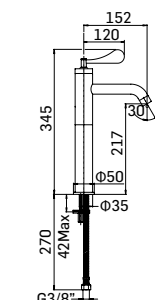

494600000001 Finitura/Finishing Euro
CROMO/CHROME 297,70

Miscelatore monocomando per lavabo alto, senza scarico. Leva cromo //
High single lever basin mixer, without pop-up waste. Chrome lever

494600000C01 Finitura/Finishing Euro
CROMO/CHROME 297,70

Miscelatore monocomando per lavabo alto, senza scarico. Leva rossa //
High single lever basin mixer, without pop-up waste. Red lever

Ricambi //Spare parts:

Cartuccia Ø35 a dischi ceramici// Ø35 ceramic disc cartridge - art. 19M