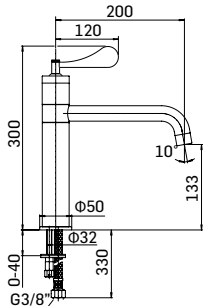

794500000001 Finitura/Finishing **Euro**
CROMO/CHROME **305,80**

Miscelatore monocomando per lavello. **Leva cromo //**
Single lever sink mixer. **Chrome lever**

794500000C01 Finitura/Finishing **Euro**
CROMO/CHROME **305,80**

Miscelatore monocomando per lavello. **Leva rossa //**
Single lever sink mixer. **Red lever**

Ricambi //Spare parts:
Cartuccia Ø35 a dischi ceramici// Ø35 ceramic disc cartridge - art. 18M