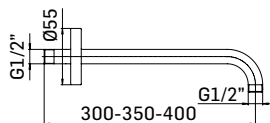

0000830L351 Finitura/Finishing Euro
CROMO/CHROME 50,50

Braccio in ottone tondo Ø22 mm. per installazione a parete, L=350 mm. // Brass shower arm, L= 350 mm.