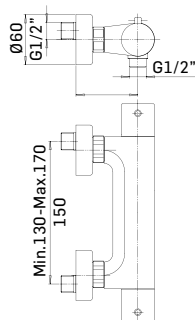

394300000021 Finitura/Finishing Euro
CROMO/CHROME 224,50

Miscelatore monocomando per lavabo, senza scarico. **Leva cromo** // Single lever basin mixer, without pop-up waste. **Chrome lever**

394300000C21 Finitura/Finishing Euro
CROMO/CHROME 224,50

Miscelatore monocomando per lavabo, senza scarico. **Leva rossa** // Single lever basin mixer, without pop-up waste. **Red lever**

Ricambi //Spare parts:

Cartuccia Ø35 a dischi ceramici// Ø35 ceramic disc cartridge - art. 19M