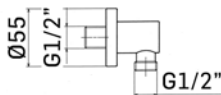

Accessorio doccia fisso // Fixed shower set

000003250121 Finitura/Finishing CROMO/CHROME Euro **57,30**

Presa d'acqua a parete // Wall outlet

000004430051 Finitura/Finishing CROMO/CHROME Euro **36,80**

Scarico per lavabo da 5/4" con comando a pressione, con troppopieno, spessore installazione 30-45 mm. // 5/4" up&down system pop-up waste for wash basin. On surfaces up 30-45 mm.