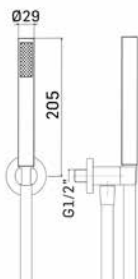

000003250121 Finitura/Finishing CROMO/CHROME Euro **57,30**

Presa d'acqua a parete // Wall outlet

0000PV290121 Finitura/Finishing CROMO/CHROME Euro **153,50**

Accessorio doccia fisso con presa acqua // Fixed shower set, bracket with water outlet