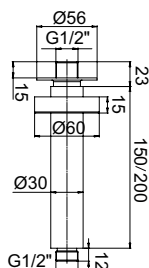

0000830L401 Finitura/Finishing Euro
CROMO/CHROME 53,90

Braccio in ottone tondo Ø22 mm. per installazione a parete, L=400 mm. // Brass shower arm, L= 400 mm.

0000831H151 Finitura/Finishing Euro
CROMO/CHROME 48,20

Braccio tondo Ø30 con fissaggio di sicurezza per installazione a soffitto L=150 mm. // Ceiling shower arm with security fixing kit, L= 150 mm.

* Articolo raccomandato per soffioni da 300 mm. e 400 mm. // Recommended product for 300 mm. and 400 mm. shower head