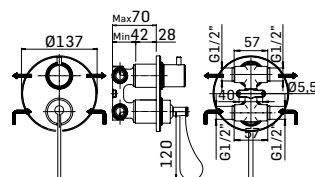

29490000021 Finitura/Finishing Euro
CROMO/CHROME 305,80

Miscelatore da incasso per doccia con deviatore a 2 uscite, composto da parte grezza e parte esterna di finitura. **Leva cromo //**
2-ways concealed single lever shower mixer, composed by assembly components and external components. **Chrome lever**

294900000C21 Finitura/Finishing Euro
CROMO/CHROME 305,80

Idem, leva rossa // Ditto red lever

Cartuccia Ø35 a dischi ceramici // Ø35 ceramic disc cartridge - Art. 18M