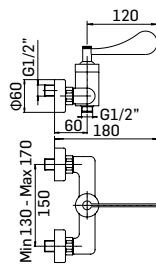

394600000C21 Finitura/Finishing Euro
CROMO/CHROME 158,10

Idem, leva rossa // Ditto red lever

Cartuccia Ø35 a dischi ceramici // Ø35 ceramic disc cartridge - art. 18M