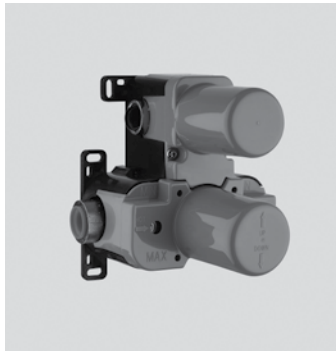

27100000027 Finitura/Finishing Euro
GREZZO/UNPOLISHED 223,30

Gruppo doccia incasso termostatico universale con deviatore a 2 uscite // Universal built-in thermostatic shower mixer with 2 ways diverter

Ricambi //Spare parts:
Cartuccia termostatica // Thermostatic cartridge - art. 35U
Cartuccia deviatore // Diverter cartridge - art. 32C