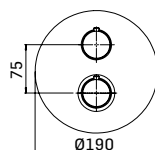

3249PE000001 Finitura/Finishing Euro
CROMO/CHROME 241,60

Parte esterna di finitura per miscelatore termostatico incasso per doccia con deviatore a 2 uscite // External components for concealed thermostatic shower mixer 2-ways diverter

Da completare con gruppo termostatico da incasso 271000000027
To be completed with concealed thermostatic mixer 271000000027