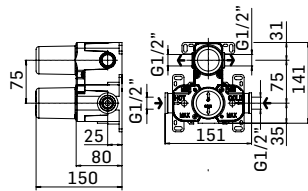

27100000027 Finitura/Finishing Euro
GREZZO/UNPOLISHED 223,30

Gruppo doccia incasso termostatico universale con deviatore a 2 uscite // Universal built-in thermostatic shower mixer with 2 ways diverter

Ricambi //Spare parts:
Cartuccia termostatica // Thermostatic cartridge - art. 35U
Cartuccia deviatore // Diverter cartridge - art. 32C