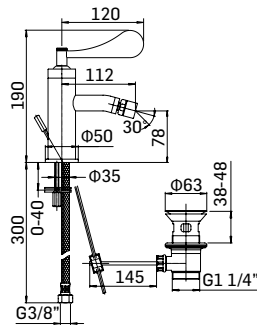

59410000051 Finitura/Finishing Euro
CROMO/CHROME 240,50

Miscelatore monocomando per bidet con scarico da 5/4". **Leva cromo //**
Single lever bidet mixer with 5/4" pop-up waste. **Chrome lever**

594100000C51 Finitura/Finishing Euro
CROMO/CHROME 240,50

Miscelatore monocomando per bidet con scarico da 5/4". **Leva rossa //**
Single lever bidet mixer with 5/4" pop-up waste. **Red lever**

Ricambi //Spare parts:

Cartuccia Ø35 a dischi ceramici // Ø35 ceramic disc cartridge - Art. 19M