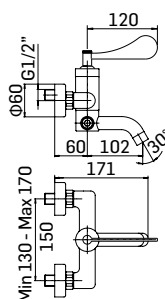

19450000021 Finitura/Finishing Euro
CROMO/CHROME 302,30

Miscelatore esterno per vasca senza accessorio doccia. **Leva cromo //**
Exposed bath mixer without shower set. **Chrome Lever**

194500000C21 Finitura/Finishing Euro
CROMO/CHROME 302,30

Miscelatore esterno per vasca e accessorio doccia. **Leva rossa //**
Exposed single lever bath mixer with shower set. **Red Lever**

Ricambi //Spare parts:

Cartuccia Ø35 a dischi ceramici // Ø35 ceramic disc cartridge - Art. 19M