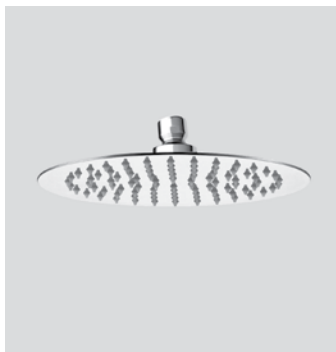

0000835S001 Finitura/Finishing Euro
ACCIAIO LUCIDO/POLISHED STEEL 182,10

Soffione Ø300 mm, in acciaio inox 18/10, getto a pioggia, sistema anticalcare // Ø300 mm. shower head, made of 18/10 stainless steel, rain jet with anti-lime system

Articolo da completare con braccio doccia // To be completed with shower arm