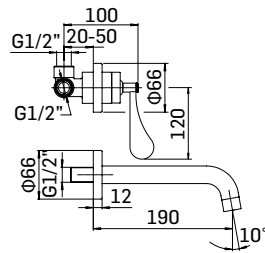

49470000021 Finitura/Finishing Euro
CROMO/CHROME 254,30

Miscelatore monocomando per lavabo a muro, composto da parte grezza, parte esterna di finitura e bocca a parete. **Leva cromo //**
Wall-mounted single lever basin mixer composed by assembly components and external components. **Chrome lever**

494700000C21 Finitura/Finishing Euro
CROMO/CHROME 254,30

Idem, leva rossa // Ditto, red lever

Cartuccia Ø35 a dischi ceramici // Ø35 ceramic disc cartridge - Art. 18M