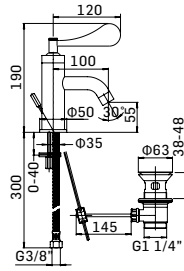

494100000051 Finitura/Finishing Euro
CROMO/CHROME 240,50

Miscelatore monocomando per lavabo con scarico da 5/4". Leva cromo //
Single lever basin mixer with 5/4" pop-up waste. Chrome lever

494100000C51 Finitura/Finishing Euro
CROMO/CHROME 240,50

Miscelatore monocomando per lavabo con scarico da 5/4". Leva rossa //
Single lever basin mixer with 5/4" pop-up waste. Red lever

Ricambi //Spare parts:

Cartuccia Ø35 a dischi ceramici// Ø35 ceramic disc cartridge - art. 19M