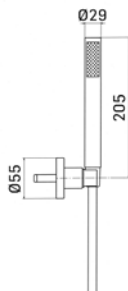

0000PG290001 Finitura/Finishing CROMO-CHROME Euro **108,80**

Accessorio doccia fisso // Fixed shower set