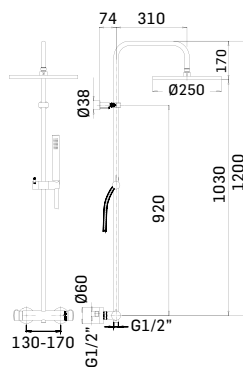

30650000Z121 Finitura/Finishing Euro
CROMO/CHROME 217,60

Miscelatore termostatico esterno doccia, con rubinetto di regolazione e di chiusura con vitone a dischi ceramici e con limitatore di sicurezza a 38° // Exposed thermostatic shower mixer temperature control handle with stop valve, water flow regulation and safety block at 38°C

Ricambi //Spare parts:

Cartuccia termostatica // Thermostatics cartridge - art. 35U

382708220021 Finitura/Finishing Euro
CROMO/CHROME 697,30

Colonna doccia, con miscelatore termostatico esterno con soffione Ø250 mm in acciaio inox e doccia monogetto // Shower column with thermostatic mixer with Ø250 mm stainless steel shower head and handshower

- deviatore integrato con arresto // integrated diverter
- blocco di sicurezza a 38°C // safety block at 38°C

Ricambi //Spare parts:

Cartuccia termostatica // Thermostatics cartridge - art. 35U

Cartuccia deviatore // Diverter cartridge - art. 32K