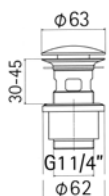

Accessorio doccia fisso // Fixed shower set

000003250121 Finitura/Finishing CROMO/CHROME Euro **57,30**

Presa d'acqua a parete // Wall outlet

000004430051 Finitura/Finishing CROMO/CHROME Euro **36,80**

Scarico per lavabo da 5/4" con comando a pressione, con troppopieno, spessore installazione 30-45 mm. // 5/4" up&down system pop-up waste for wash basin. On surfaces up 30-45 mm.