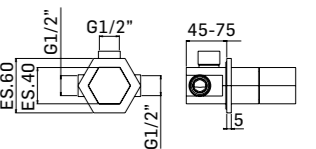

■ 255500000027 310,00

Coppia rubinetti da incasso diritti da G1/2"
1/2" pair of straight stop-cocks

■ 356000000027 360,00

Miscelatore doccia da incasso ad una uscita
Built-in shower mixer 1-way

■ 255200000027 390,00

Deviatore da incasso a 2 uscite
Concealed 2-ways diverter

CODICE/CODE EURO
25530000027 450,00

Deviatore da incasso a 3 uscite
Concealed 3-ways diverter

CODICE/CODE EURO
0000604L507 400,00

Portasalviette 50 cm
Towel holder cm 50