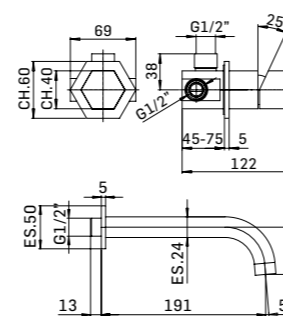

■ 456700000027 650,00

Miscelatore monocomando da incasso per lavabo con bocca di erogazione a parete
Concealed single lever basin mixer with wall mounted spout