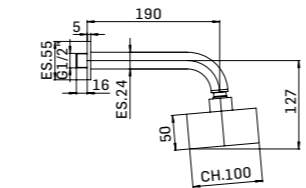

00008260027 570,00

Soffione doccia getto a pioggia, con braccio per installazione a parete
Head shower with wall mounted shower arm