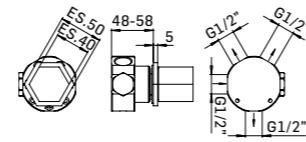

■ 255500000027 310,00

Coppia rubinetti da incasso diritti da G1/2"
1/2" pair of straight stop-cocks

■ 356000000027 360,00

Miscelatore doccia da incasso ad una uscita
Built-in shower mixer 1-way

■ 255200000027 390,00

Deviatore da incasso a 2 uscite
Concealed 2-ways diverter

CODICE/CODE EURO
25530000027 450,00

Deviatore da incasso a 3 uscite
Concealed 3-ways diverter

CODICE/CODE EURO
0000604L507 400,00

Portasalviette 50 cm
Towel holder cm 50