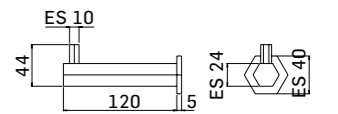

22550000027 290,00

Deviatore da incasso a 3 uscite
Concealed 3-ways diverter