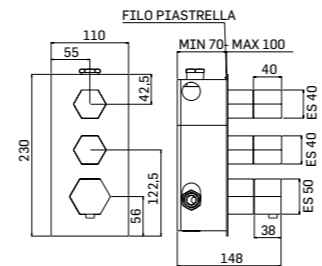

0000604L357 330,00

Portasalviette 35 cm
Towel holder cm 35

35500000027 900,00

Miscelatore termostatico incasso per doccia a due uscite,
,2 rubinetti di intercettazione
Concealed thermostatic shower mixer 2-ways