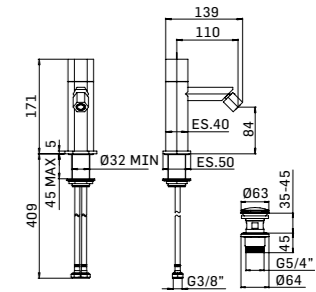

■ 255500000027 310,00

Coppia rubinetti da incasso diritti da G1/2"
1/2" pair of straight stop-cocks

■ 356000000027 360,00

Miscelatore doccia da incasso ad una uscita
Built-in shower mixer 1-way

■ 255200000027 390,00

Deviatore da incasso a 2 uscite
Concealed 2-ways diverter

CODICE/CODE EURO
25530000027 450,00

Deviatore da incasso a 3 uscite
Concealed 3-ways diverter

CODICE/CODE EURO
0000604L507 400,00

Portasalviette 50 cm
Towel holder cm 50