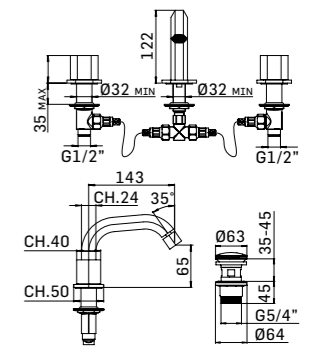

CODICE/CODE EURO

■ 556500000057 670,00

Batteria per bidet a 3 fori con scarico da 5/4" con comando a pressione
3-holes bidet mixer with 5/4" up&down system pop-up waste