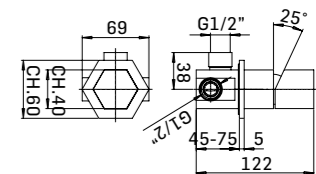

■ 255500000027 310,00

Coppia rubinetti da incasso diritti da G1/2"
1/2" pair of straight stop-cocks

■ 356000000027 360,00

Miscelatore doccia da incasso ad una uscita
Built-in shower mixer 1-way

■ 255200000027 390,00