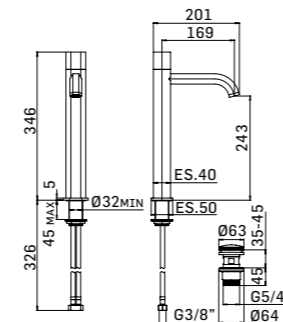

CODICE/CODE EURO

■ 456500000057 650,00

Batteria per lavabo a 3 fori con movimenti ceramici e scarico da 5/4" con comando a pressione
3-holes basin mixer with ceramic discs valves and 5/4" up&down system pop-up waste

■ 456900000027 600,00

Batteria per lavabo a muro con movimenti ceramici
Wall-mounted basin mixer with ceramic discs valves

■ 456100000057 450,00

Miscelatore da lavabo a miscelazione progressiva con scarico da 5/4" con comando a pressione
Single lever basin mixer with progressive cartridge and 5/4" up&down system pop-up waste

■ 456600000007 580,00

Miscelatore da lavabo a miscelazione progressiva senza scarico
Single lever basin mixer with progressive cartridge without pop-up waste

■ 456700000027 650,00

Miscelatore monocomando da incasso per lavabo con bocca di erogazione a parete
Concealed single lever basin mixer with wall mounted spout

CODICE/CODE EURO

■ 556500000057 670,00

Batteria per bidet a 3 fori con scarico da 5/4" con comando a pressione
3-holes bidet mixer with 5/4" up&down system pop-up waste

■ 556100000057 470,00

Miscelatore da bidet a miscelazione progressiva con scarico da 5/4" con comando a pressione
Single lever bidet mixer with progressive cartridge and 5/4" up&down system pop-up waste

■ 255500000027 310,00

Coppia rubinetti da incasso diritti da G1/2"
1/2" pair of straight stop-cocks

■ 356000000027 360,00

Miscelatore doccia da incasso ad una uscita
Built-in shower mixer 1-way

■ 255200000027 390,00

Deviatore da incasso a 2 uscite
Concealed 2-ways diverter