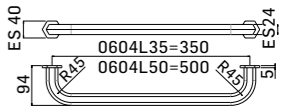

CODICE/CODE EURO
25530000027 450,00

Deviatore da incasso a 3 uscite
Concealed 3-ways diverter

CODICE/CODE EURO
0000604L507 400,00

Portasalviette 50 cm
Towel holder cm 50

00008260027 570,00

Soffione doccia getto a pioggia, con braccio per installazione a parete
Head shower with wall mounted shower arm

0000604L357 330,00

Portasalviette 35 cm
Towel holder cm 35

35500000027 900,00

Miscelatore termostatico incasso per doccia a due uscite,
,2 rubinetti di intercettazione
Concealed thermostatic shower mixer 2-ways

00006030007 140,00

Appendiabiti
Hook

0000PH460027 350,00

Accessorio doccia fisso con presa acqua
Fixed shower set, bracket with water outlet

00006050007 150,00

Porta rotolo
Toilet paper holder

22550000027 290,00

Deviatore da incasso a 3 uscite
Concealed 3-ways diverter