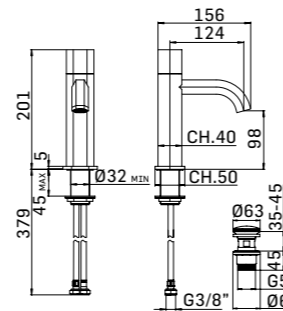

Batteria per lavabo a 3 fori con movimenti ceramici e scarico da 5/4" con comando a pressione
3-holes basin mixer with ceramic discs valves and 5/4" up&down system pop-up waste

■ 456900000027 600,00

Batteria per lavabo a muro con movimenti ceramici
Wall-mounted basin mixer with ceramic discs valves

■ 456100000057 450,00

Miscelatore da lavabo a miscelazione progressiva con scarico da 5/4" con comando a pressione
Single lever basin mixer with progressive cartridge and 5/4" up&down system pop-up waste