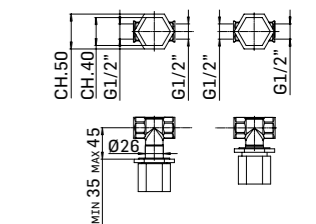

■ 255500000027 310,00

Coppia rubinetti da incasso diritti da G1/2"
1/2" pair of straight stop-cocks

■ 356000000027 360,00

Miscelatore doccia da incasso ad una uscita
Built-in shower mixer 1-way

■ 255200000027 390,00