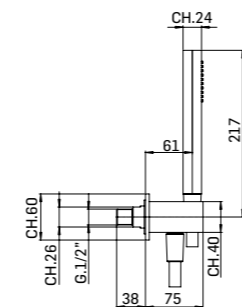

Miscelatore termostatico incasso per doccia a due uscite,
 ,2 rubinetti di intercettazione
Concealed thermostatic shower mixer 2-ways

00006030007 140,00

Appendiabiti
Hook

0000PH460027 350,00

Accessorio doccia fisso con presa acqua
Fixed shower set, bracket with water outlet