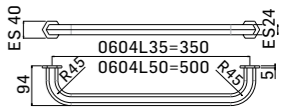

Deviatore da incasso a 2 uscite
Concealed 2-ways diverter

CODICE/CODE EURO
25530000027 450,00

Deviatore da incasso a 3 uscite
Concealed 3-ways diverter

CODICE/CODE EURO
0000604L507 400,00

Portasalviette 50 cm
Towel holder cm 50