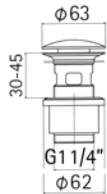

0000381S001	Finitura/Finishing	Euro
	CROMO/CHROME	251,90

Soffione in ottone Ø150 mm, getto a pioggia // Ø150 mm. brass shower head, rain jet

0000349L001	Finitura/Finishing	Euro
	CROMO/CHROME	122,60

Braccio in ottone tondo Ø22 mm. per installazione a parete, L=350 mm. // Brass shower arm, L= 350 mm.

000003540021 Finitura/Finishing CROMO/CHROME Euro **28,70**

Presa d'acqua a parete // Wall outlet

222900000021 Finitura/Finishing CROMO/CHROME Euro **206,10**

Bocca di erogazione a parete L.180 mm. // Wall-mounted spout L.180 mm.