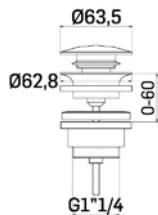

000003540021 Finitura/Finishing CROMO/CHROME Euro **28,70**

Presa d'acqua a parete // Wall outlet

222900000021 Finitura/Finishing CROMO/CHROME Euro **206,10**

Bocca di erogazione a parete L.180 mm. // Wall-mounted spout L.180 mm.

442900000021 Finitura/Finishing CROMO/CHROME Euro **209,60**

Bocca di erogazione a parete L.225 mm. // Wall-mounted spout L.225 mm.

000004430051 Finitura/Finishing CROMO/CHROME Euro **36,80**
00000443005K NERO OPACO/MATT BLACK Euro **68,70**
*** 00000443005P** GRAFITE/GRAPHITE Euro **82,60**

Scarico per lavabo da 5/4" con comando a pressione, con troppopieno, spessore installazione 30-45 mm. // 5/4" up&down system pop-up waste for wash basin. On surfaces up 30-45 mm.

000004940051 Finitura/Finishing CROMO/CHROME Euro **49,30**
00000494005K NERO OPACO/MATT BLACK Euro **80,20**
*** 00000494005P** GRAFITE/GRAPHITE Euro **91,60**

Scarico per lavabo da 5/4" a vite, con comando a pressione, spessore installazione 0-60 mm. // 5/4" up&down system pop-up waste for wash basin. On surfaces up 0-60 mm.