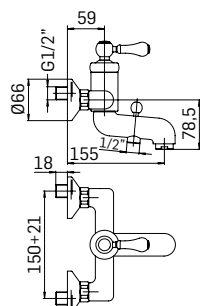

129000000021	Finitura/Finishing	Euro
	CROMO/CHROME	263,40

Miscelatore monocomando esterno per vasca con deviatore automatico
senza accessorio doccia // Exposed single lever bath mixer with automatic
diverter without shower set

Ricambi //Spare parts:
Cartuccia Ø35 a dischi ceramici// Ø35 ceramic disc cartridge - art. 19M