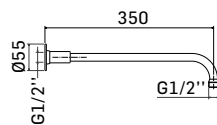

0000381S001	Finitura/Finishing	Euro
	CROMO/CHROME	251,90

Soffione in ottone Ø150 mm, getto a pioggia // Ø150 mm. brass shower head, rain jet

0000349L001	Finitura/Finishing	Euro
	CROMO/CHROME	122,60

Braccio in ottone tondo Ø22 mm. per installazione a parete, L=350 mm. // Brass shower arm, L= 350 mm.