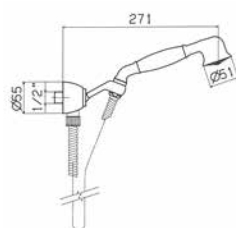

Miscelatore monocomando incasso per doccia con deviatore ad 1 uscita, composto da parte grezza e parte esterna di finitura // Concealed single lever shower mixer with 1-way, composed by assembly components and external components

Ricambi //Spare parts:

Cartuccia Ø35 a dischi ceramici// Ø35 ceramic disc cartridge - art. 18M

0000349S001	Finitura/Finishing	Euro
	CROMO/CHROME	366,40

Soffione in ottone Ø220 mm, getto a pioggia, sistema anticalcare // Ø220 mm. brass shower head, rain jet with anti-lime system

0000381S001	Finitura/Finishing	Euro
	CROMO/CHROME	251,90

Soffione in ottone Ø150 mm, getto a pioggia // Ø150 mm. brass shower head, rain jet

0000349L001	Finitura/Finishing	Euro
	CROMO/CHROME	122,60

Braccio in ottone tondo Ø22 mm. per installazione a parete, L=350 mm. // Brass shower arm, L= 350 mm.