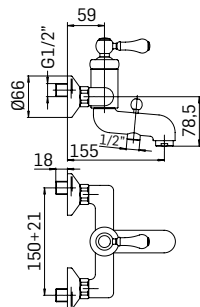

1290FS110021	Finitura/Finishing	Euro
	CROMO/CHROME	377,80
	1290FS11002K	491,20
* 1290FS11002P	GRAFITE/GRAPHITE	529,00

Miscelatore monocomando esterno per vasca con deviatore automatico
con accessorio doccia // Exposed single lever bath mixer with automatic
diverter with shower set

Ricambi //Spare parts:
Cartuccia Ø35 a dischi ceramici// Ø35 ceramic disc cartridge - art. 19M