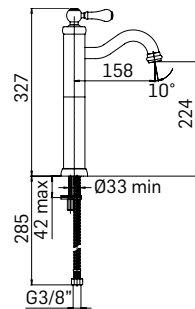

Ricambi //Spare parts:
Cartuccia Ø35 a dischi ceramici// Ø35 ceramic disc cartridge - art. 19M

429600000001	Finitura/Finishing	Euro
	CROMO/CHROME	297,70
	42960000000K	387,00
* 42960000000P	GRAFITE/GRAPHITE	416,80