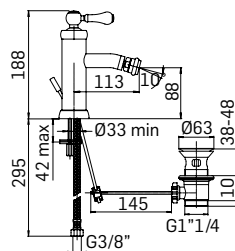

529100000051	Finitura/Finishing	Euro
	CROMO/CHROME	226,70
	52910000005K	295,40
* 52910000005P	GRAFITE/GRAPHITE	318,30

Miscelatore monocomando per bidet con scarico da 5/4" //
Single lever bidet mixer with 5/4" pop-up waste

Ricambi //Spare parts:
Cartuccia Ø35 a dischi ceramici// Ø35 ceramic disc cartridge - art. 19M