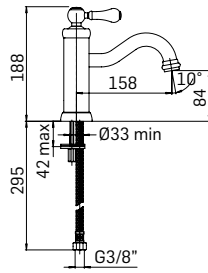

Country

429300000001	Finitura/Finishing	Euro
	CROMO/CHROME	206,10
	42930000000K	268,00
* 42930000000P	GRAFITE/GRAPHITE	288,60

Miscelatore monocomando per lavabo senza scarico //
Single lever basin mixer without pop-up waste

Accessorio opzionale // Optional accessory 000004430005*
Scarico da 5/4" con comando a pressione // 5/4" up&down system
pop-up waste for wash basin

Ricambi //Spare parts:
Cartuccia Ø35 a dischi ceramici// Ø35 ceramic disc cartridge - art. 19M