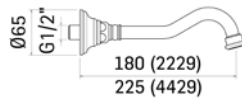

0000381S001	Finitura/Finishing	Euro
	CROMO/CHROME	251,90

Soffione in ottone Ø150 mm, getto a pioggia // Ø150 mm. brass shower head, rain jet

0000349L001	Finitura/Finishing	Euro
	CROMO/CHROME	122,60

Braccio in ottone tondo Ø22 mm. per installazione a parete, L=350 mm. // Brass shower arm, L= 350 mm.

0000FT110001	Finitura/Finishing	Euro
	CROMO/CHROME	114,50

Set doccia con presa acqua // Shower set, bracket with water outlet

Country

0000FE110001 Finitura/Finishing CROMO/CHROME Euro **223,30**

Asta saliscendi con doccia getto a pioggia // Shower bar with rain jet handshower

000003540021 Finitura/Finishing CROMO/CHROME Euro **28,70**

Presa d'acqua a parete // Wall outlet

222900000021 Finitura/Finishing CROMO/CHROME Euro **206,10**

Bocca di erogazione a parete L.180 mm. // Wall-mounted spout L.180 mm.