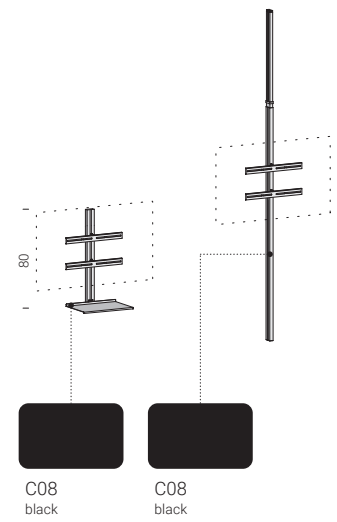

The Extendo telescopic pole and Extendo wall profile are products easily accessorised with a universal monitor support bracket, shelving for multimedia units or shelving for books, magazines, DVDs and CDs. The cable-tie clips supplied with the monitor bracket enable wiring outside the profile.

La barra telescópica extendo y el perfil de sujeción a pared extendo son productos equipables con accesorios como el soporte de monitor universal o los estantes para libros, revistas, DVD o CD. El clip sujetacables que viene con el soporte de monitor permite efectuar el cableado por fuera del perfil.

C21
seta
silk

C30
ghisa
cast-iron

C08
nero
black

C29
bronzo
bronze

DIMENSIONI/DIMENSIONS

55/SYSTEM MULTIMEDIA

SYSTEM MULTIMEDIA

- ▶ Caratteristiche funzionali
- ▶ Functional characteristics
- ▶ Caractéristiques fonctionnelles
- ▶ Funktionale merkmale
- ▶ Características funcionales