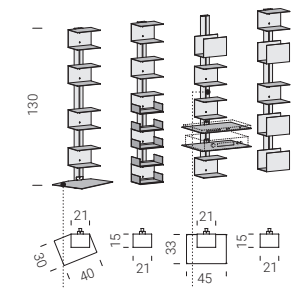

23/SYSTEM MULTIMEDIA

C08
black

C08
black