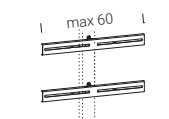

C21
seta
silk

C30
ghisa
cast-iron

C08
nero
black

C29
bronzo
bronze

DIMENSIONI/DIMENSIONS

55/SYSTEM MULTIMEDIA

SYSTEM MULTIMEDIA

- ▶ Caratteristiche funzionali
- ▶ Functional characteristics
- ▶ Caractéristiques fonctionnelles
- ▶ Funktionale merkmale
- ▶ Características funcionales