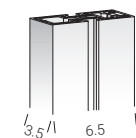

FINITURE/FINISHES

verificare a listino dimensioni e finiture
check dimensions and finishes in the price list

telaio / structure