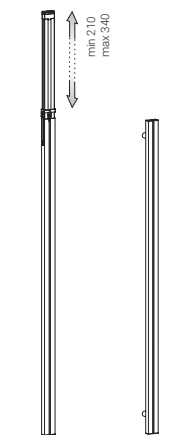

Rotazione 160°
Rotation 160°
Rotation 160°
Rotación 160°

FINITURE/FINISHES

verificare a listino dimensioni e finiture
check dimensions and finishes in the price list

telaio / structure

alluminio verniciato
painted aluminium

C12
bianco
white

C21
seta
silk

C30
ghisa
cast-iron

C08
nero
black

C29
bronzo
bronze

accessori / accessories

acciaio verniciato
painted steel

C12
bianco
white

C21
seta
silk

C30
ghisa
cast-iron

C08
nero
black

C29
bronzo
bronze

DIMENSIONI/DIMENSIONS

55/SYSTEM MULTIMEDIA

SYSTEM MULTIMEDIA

- ▶ Caratteristiche funzionali
- ▶ Functional characteristics
- ▶ Caractéristiques fonctionnelles
- ▶ Funktionale merkmale
- ▶ Características funcionales