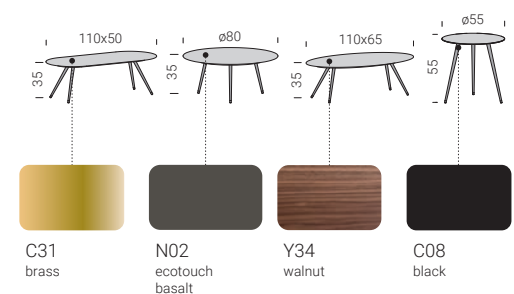

### telaio / structure

1.3		acciaio verniciato painted steel	C12 bianco white	C21 seta silk	C23 corda ecru	C30 ghisa cast-iron	C14 antracite anthracite	
			C08 nero black	C18 verde green	C26 corten corten	C29 bronzo bronze	C37 rame copper	
			C38 titanio titanium					

DANSKE C pg.282

04/SPILLO

L06  
FENIX®  
black

C08  
black

05/SPILLO

Y36  
oak

C30  
cast-iron

21/SPILLO

L03  
POLARIS®  
white

C12  
white

MONOLITH pg. 74

25/SPILLO

DANSKE C pg. 282

MONOLITH pg. 74

22/SPILLO

L03  
POLARIS®  
white

C12  
white

26/SPILLO

27/SPILLO

CONTRAPPESO pg. 340