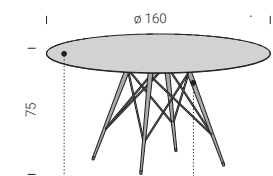

28/SPILLO

S06
ceramic
black

C08
black