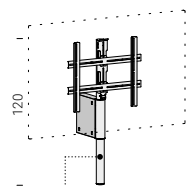

POLE360
config. 03

C08
black