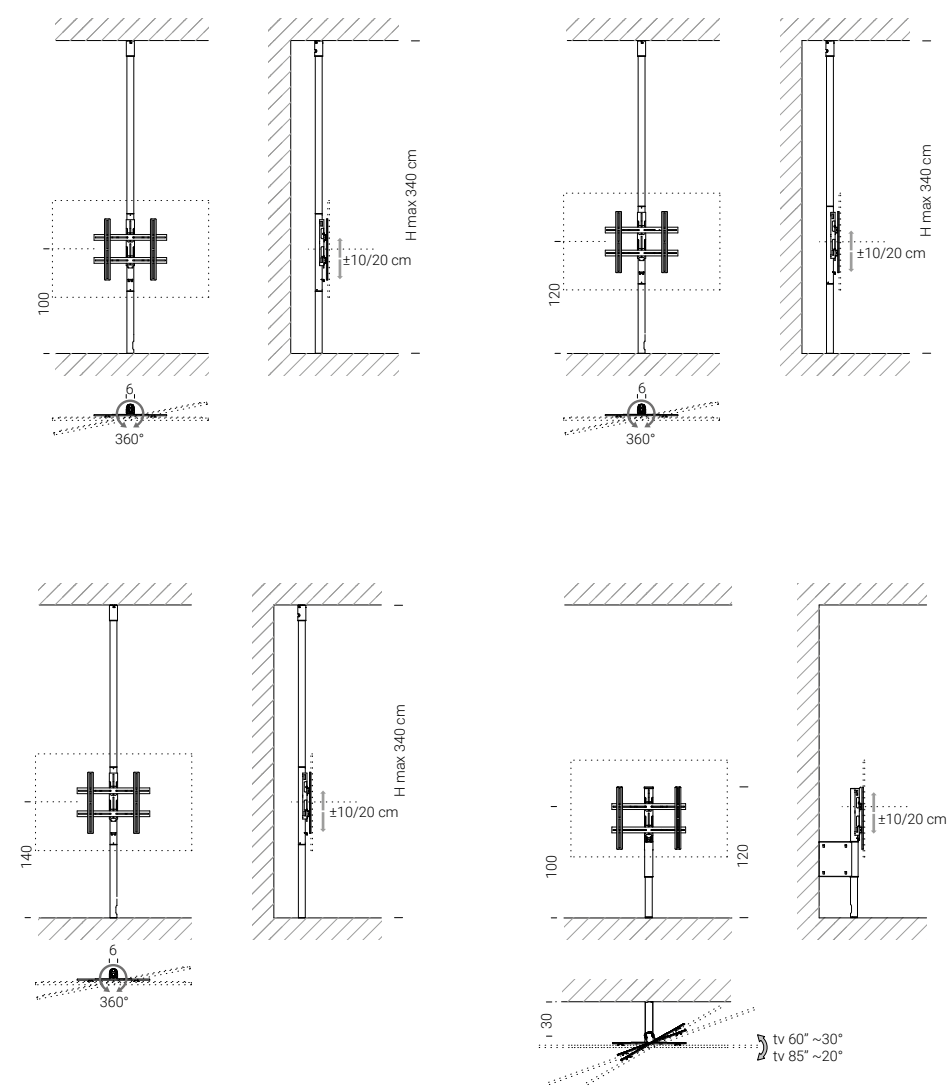

C30
ghisa
cast-iron

C14
antracite
anthracite

C08
nero
black

C29
bronzo
bronze

Dimensioni/Dimensions

accessori / accessories

acciaio verniciato
painted steel

C12
bianco
white

C21
seta
silk

C23
corda
ecru

C30
ghisa
cast-iron

C14
antracite
anthracite

C08
nero
black

C29
bronzo
bronze

POLE360
config. 01

C08
black