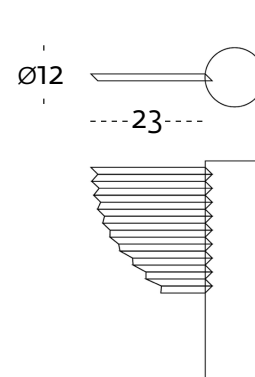

POTS

le misure sono espresse in cm
measure are in cm

Ø12

lipp

Ø12

le dôme

Ø12

*la closerie
des lilas*

Ø12

*les deux
magots*

Ø12

la rotonde

Ø12

la coupole

collezione Festa mobile
design Elena Cutolo, 2014