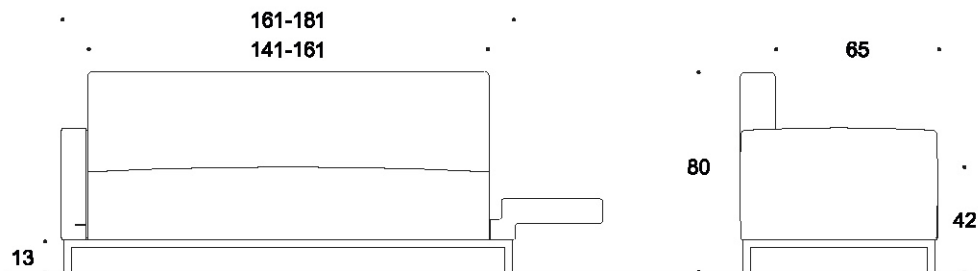

VOILÀ SOFÀ

SCHEDA TECNICA Technical sheet

Voilà Sofà: per la scheda tecnica vedere pagina 132

Voilà Sofà: see technical sheet on page 132

> CARATTERISTICHE FEATURES

- Rivestimento sfoderabile
Removable cover
- Struttura in acciaio laccato
Lacquered steel frame

> OPTIONAL

Poggiareni
Lumbar cushion

Coppia rulli cm 15 Ø cm 55
Two roll cushions

Imbottitura seduta rigida
Firm seat padding

Ignifugo
Flame retardant