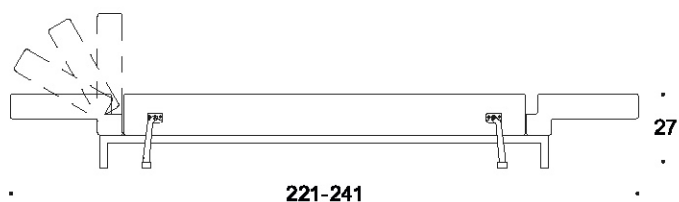

VOILÀ SOFÀ

SCHEDA TECNICA Technical sheet

Voilà Sofà: per la scheda tecnica vedere pagina 132

Voilà Sofà: see technical sheet on page 132

> CARATTERISTICHE FEATURES

- Rivestimento sfoderabile
Removable cover
- Struttura in acciaio laccato
Lacquered steel frame

> OPTIONAL

Poggiareni
Lumbar cushion

Coppia rulli cm 15 Ø cm 55
Two roll cushions

Imbottitura seduta rigida
Firm seat padding

Ignifugo
Flame retardant