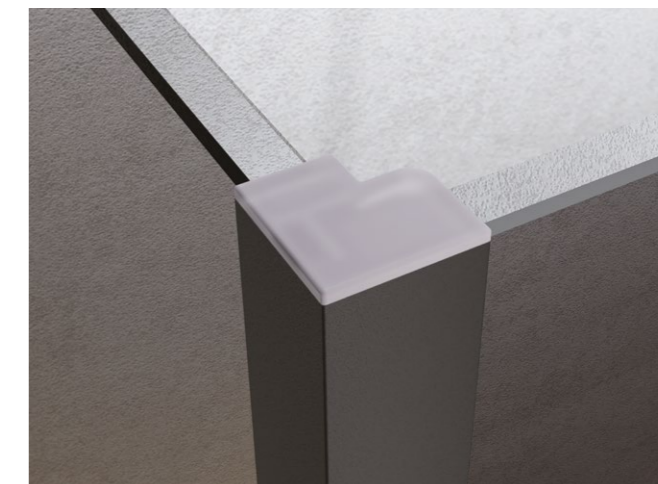

Close up del profilo a "L" impiegato nell'unione dei due vetri del box doccia. Close up of the "L" profile used to join the two glass panels. Détail du profilé en "L" utilisé pour assembler les deux Cabine avec verres de la cabine de douche.