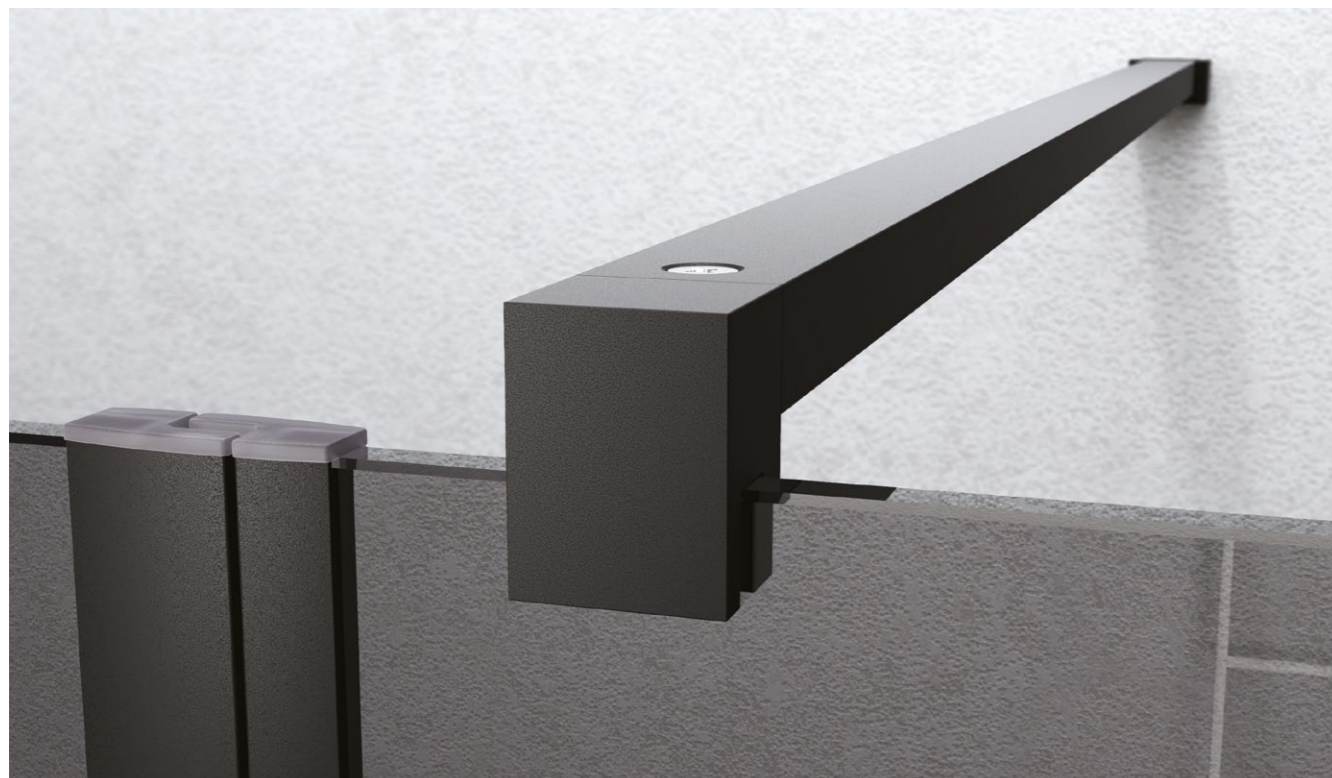

DETTAGLI CHE DEFINISCONO UN NUOVO CONCETTO DI DESIGN MINIMALE. FINITURE CHE ESPRIMONO UNA SORPRENDENTE PERSONALITÀ. NELL'IMMAGINE SOPRA IL BRACCETTO È IN FINITURA NERO N001.

EN • DETAILS THAT DEFINE A NEW IDEA OF MINIMAL DESIGN. FINISHES EXPRESSING A STUNNING PERSONALITY. IN THE PICTURE ABOVE THE SUPPORT BAR IS SHOWN IN NERO N001 FINISH.

FR • DES DÉTAILS QUI DÉFINISSENT UNE NOUVELLE IDÉE DE DESIGN MINIMALISTE. DES FINITIONS QUI EXPRIMENT UNE PERSONNALITÉ EXTRAORDINAIRE. DANS L'IMAGE CI-DESSUS, LA BARRE DE SUPPORT EST EN FINITION NERO N001.