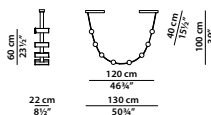

Striscia LED 2700K - 20W/MT. 6 corpi lampada.
4153 lumen.
2700K LED strip - 20W/MT. 6 lighting fixtures.
4153 lumens.

Dimmerazione: **1-10** alimentatore standard già compatibile.

Dimming: **1-10** standard power supply already compatible.

DALI con supplemento/**TAGLIO DI FASE** con supplemento.

DALI with surcharge/**PHASE CUT** with surcharge.

130 x 22 h100 cm – 50³/₄ x 8¹/₂ h39"

A3 - Sospensione. Hanging lamp.

Striscia LED 2700K - 20W/MT. 8 corpi lampada.
5533 lumen.
2700K LED strip - 20W/MT. 8 lighting fixtures.
5533 lumens.