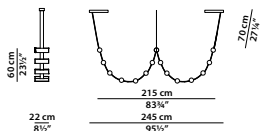

Dimmerazione: **1-10** alimentatore standard già compatibile.

Dimming: **1-10** standard power supply already compatible.

DALI con supplemento/**TAGLIO DI FASE** con supplemento.

DALI with surcharge/**PHASE CUT** with surcharge.

270 x 22 h180 cm - 105¼ x 8½ h70¼"

B1 - Sospensione. Hanging lamp.

Striscia LED 2700K - 20W/MT. 14 corpi lampada.
9682 lumen.
2700K LED strip - 20W/MT. 14 lighting fixtures.
9682 lumens.