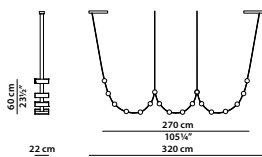

Dimmerazione: **1-10** alimentatore standard già compatibile.

Dimming: **1-10** standard power supply already compatible.

DALI con supplemento/**TAGLIO DI FASE** con supplemento.

DALI with surcharge/**PHASE CUT** with surcharge.