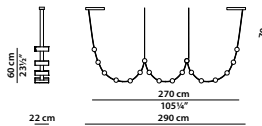

DALI con supplemento/**TAGLIO DI FASE** con supplemento.

DALI with surcharge/**PHASE CUT** with surcharge.

290 x 22 h130 cm - 113 x 8½ h50¾"

C2 - Sospensione. Hanging lamp.

Striscia LED 2700K - 20W/MT. 16 corpi lampada.
11040 lumen.
2700K LED strip - 20W/MT. 16 lighting fixtures.
11040 lumens.