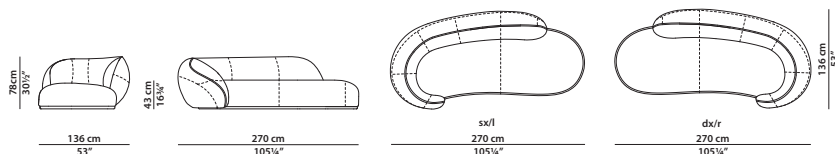

## FINITURE DISPONIBILI/AVAILABLE FINISHES

metallo brunito spazzolato a mano  
hand-finished burnished metal

100 x 96 h74 cm - 39 x 37½ h28¾"

Poltrona con base girevole.

Base girevole in metallo brunito spazzolato a mano.

Revolving armchair.

Hand-finished burnished metal revolving base.

270 x 136 h78 cm - 105¼ x 53 h30½"

Divano. Sofa.

330 x 145 h78 cm - 128¾ x 56½ h30½"

Divano. Sofa.