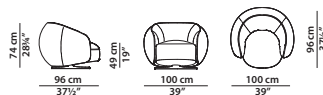

## FINITURE DISPONIBILI/AVAILABLE FINISHES

metallo brunito spazzolato a mano  
hand-finished burnished metal

100 x 96 h74 cm - 39 x 37½ h28¾"

Poltrona con base girevole.

Base girevole in metallo brunito spazzolato a mano.

Revolving armchair.

Hand-finished burnished metal revolving base.

270 x 136 h78 cm - 105¼ x 53 h30½"

Divano. Sofa.

330 x 145 h78 cm - 128¾ x 56½ h30½"

Divano. Sofa.