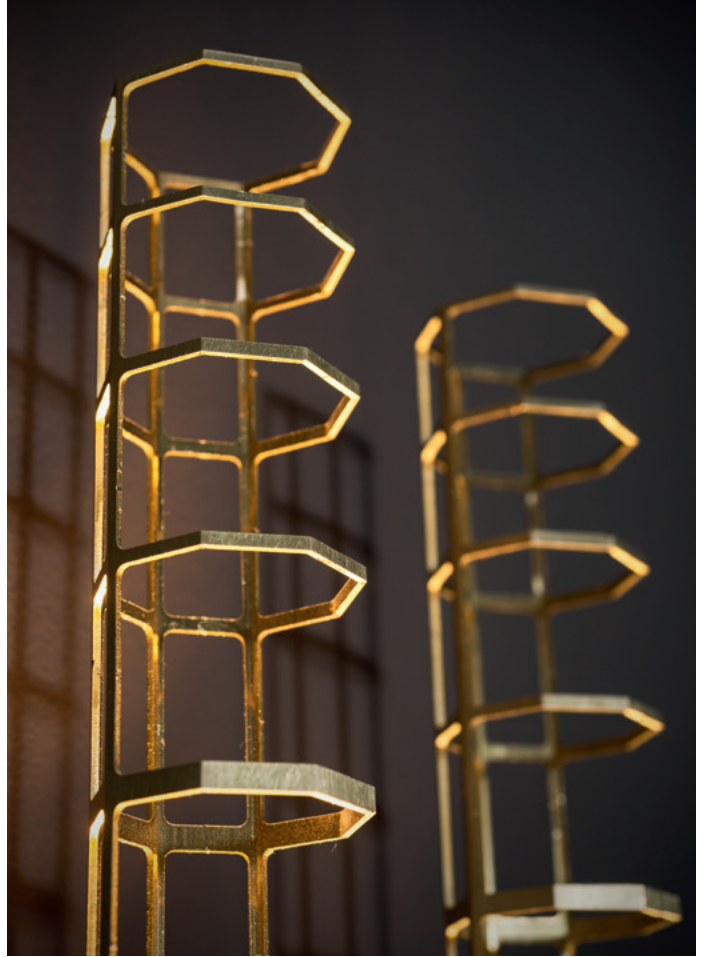

HUBBLE

PIETRO RUSSO

Modello: lampada con fonte luminosa a led. Modello che necessita di montaggio.

Struttura: struttura in ottone satinato tagliata a laser.

Model: lamp with led light source. Article with assembly required.

Frame: laser cut structure in satin-finished brass.

PALOMAR

5 x 9 h70 cm - 2 x 3½ h27¼"

Applique. Wall lamp.

2 punti luce LED 3000K - 3,5W/12V. 260 lumen.
2 3000K LED bulbs - 3,5W/12V. 260 lumens.

Dimmerazione: **1-10** con supplemento e alimentatore remoto.

SPACE

200 x 8 h8 cm - 78 x 3 h3"

Sospensione. Hanging lamp.

Striscia LED 1,5MT 2700K - 17,5W/MT.
Alimentatore 30W/24V. 1450 lumen.
1,5MT 2700K LED strip - 17,5W/MT.
30W/24V power supply. 1450 lumens.

Dimmerazione: **TAGLIO DI FASE AL TOCCO**
alimentatore standard già compatibile.