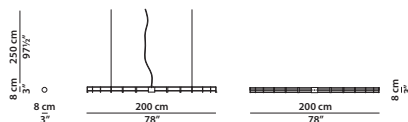

Frame: laser cut structure in satin-finished brass.

PALOMAR

5 x 9 h70 cm - 2 x 3½ h27¼"

Applique. Wall lamp.

2 punti luce LED 3000K - 3,5W/12V. 260 lumen.
2 3000K LED bulbs - 3,5W/12V. 260 lumens.

Dimmerazione: **1-10** con supplemento e alimentatore remoto.

SPACE

200 x 8 h8 cm - 78 x 3 h3"

Sospensione. Hanging lamp.

Striscia LED 1,5MT 2700K - 17,5W/MT.
Alimentatore 30W/24V. 1450 lumen.
1,5MT 2700K LED strip - 17,5W/MT.
30W/24V power supply. 1450 lumens.

Dimmerazione: **TAGLIO DI FASE AL TOCCO**
alimentatore standard già compatibile.