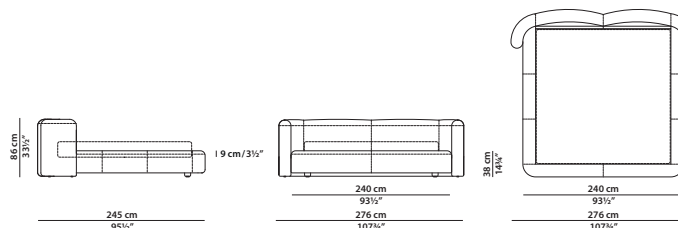

### QUEEN SIZE

228 x 248 h86 cm – 89 x 96¾ h33½"

Letto. Rete con doghe in legno 152x203 cm  
compresa nel prezzo.  
Bed. 59¾ x 79¾" slatted base included.

256 x 245 h86 cm – 99¾ x 95½ h33½"

Letto. Rete con doghe in legno 180x200 cm  
compresa nel prezzo.  
Bed. 70¾ x 78" slatted base included.

### KING SIZE CALIFORNIA

259 x 258 h86 cm – 101 x 100½ h33½"

Letto. Rete con doghe in legno 183x213 cm  
compresa nel prezzo.  
Bed. 71¼ x 83" slatted base included.

276 x 245 h86 cm – 107¾ x 95½ h33½"

Letto. Rete con doghe in legno 200x200 cm  
compresa nel prezzo.  
Bed. 78 x 78" slatted base included.

### KING SIZE

259 x 258 h86 cm – 101 x 100½ h33½"

Letto. Rete con doghe in legno 193x203 cm  
compresa nel prezzo.  
Bed. 75¼ x 79¾" slatted base included.

280 x 245 h86 cm - 109¼ x 95½ h33½"

Letto con comodini. Rete con doghe in legno 160x200 cm compresa nel prezzo.  
Comodini in massello di rovere spazzolato.  
Bed with night tables. 62½ x 78" slatted base included. Night tables in brushed solid oak.

## QUEEN SIZE

272 x 248 h86 cm - 106 x 96¾ h33½"

Letto con comodini. Rete con doghe in legno 152x203 cm compresa nel prezzo.  
Comodini in massello di rovere spazzolato.  
Bed with night tables. 59¼ x 79¼" slatted base included. Night tables in brushed solid oak.