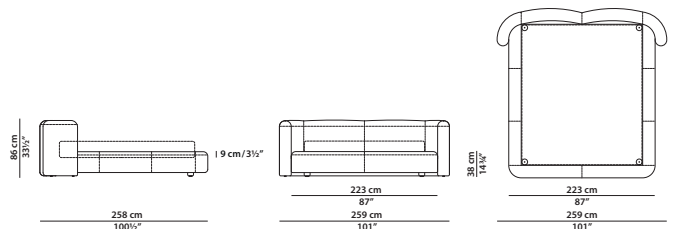

### QUEEN SIZE

228 x 248 h86 cm – 89 x 96¾ h33½"

Letto. Rete con doghe in legno 152x203 cm  
compresa nel prezzo.  
Bed. 59¾ x 79¾" slatted base included.

256 x 245 h86 cm – 99¾ x 95½ h33½"

Letto. Rete con doghe in legno 180x200 cm  
compresa nel prezzo.  
Bed. 70¾ x 78" slatted base included.

### KING SIZE CALIFORNIA

259 x 258 h86 cm – 101 x 100½ h33½"

Letto. Rete con doghe in legno 183x213 cm  
compresa nel prezzo.  
Bed. 71¼ x 83" slatted base included.

276 x 245 h86 cm – 107¾ x 95½ h33½"

Letto. Rete con doghe in legno 200x200 cm  
compresa nel prezzo.  
Bed. 78 x 78" slatted base included.

### KING SIZE

259 x 258 h86 cm – 101 x 100½ h33½"

Letto. Rete con doghe in legno 193x203 cm  
compresa nel prezzo.  
Bed. 75¼ x 79¾" slatted base included.

280 x 245 h86 cm - 109¼ x 95½ h33½"

Letto con comodini. Rete con doghe in legno 160x200 cm compresa nel prezzo.  
Comodini in massello di rovere spazzolato.  
Bed with night tables. 62½ x 78" slatted base included. Night tables in brushed solid oak.

## QUEEN SIZE

272 x 248 h86 cm - 106 x 96¾ h33½"

Letto con comodini. Rete con doghe in legno 152x203 cm compresa nel prezzo.  
Comodini in massello di rovere spazzolato.  
Bed with night tables. 59¼ x 79¼" slatted base included. Night tables in brushed solid oak.