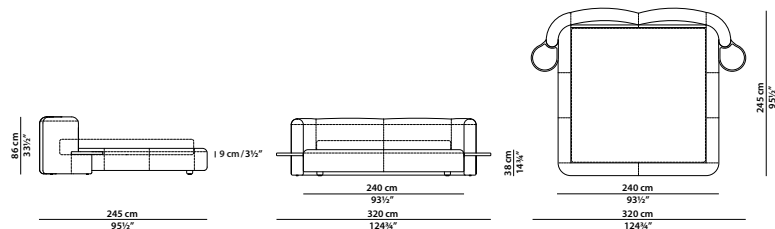

### QUEEN SIZE

228 x 248 h86 cm – 89 x 96¾ h33½"

Letto. Rete con doghe in legno 152x203 cm  
compresa nel prezzo.  
Bed. 59¾ x 79¾" slatted base included.

256 x 245 h86 cm – 99¾ x 95½ h33½"

Letto. Rete con doghe in legno 180x200 cm  
compresa nel prezzo.  
Bed. 70¾ x 78" slatted base included.

## QUEEN SIZE

272 x 248 h86 cm - 106 x 96¾ h33½"

Letto con comodini. Rete con doghe in legno 152x203 cm compresa nel prezzo.  
Comodini in massello di rovere spazzolato.  
Bed with night tables. 59¼ x 79¼" slatted base included. Night tables in brushed solid oak.

## KING SIZE CALIFORNIA

303 x 258 h86 cm - 118¼ x 100½ h33½"

Letto con comodini. Rete con doghe in legno 183x213 cm compresa nel prezzo.  
Comodini in massello di rovere spazzolato.  
Bed with night tables. 71¼ x 83" slatted base included. Night tables in brushed solid oak.

320 x 245 h86 cm - 124¾ x 95½ h33½"

Letto con comodini. Rete con doghe in legno 200x200 cm compresa nel prezzo.  
Comodini in massello di rovere spazzolato.  
Bed with night tables. 78 x 78" slatted base included. Night tables in brushed solid oak.