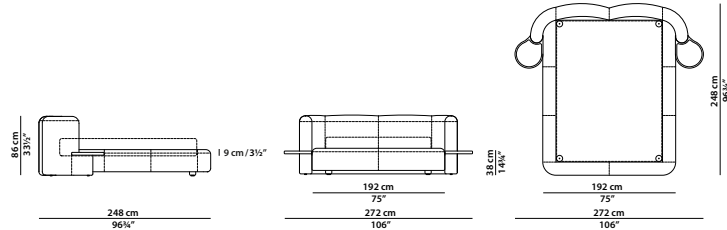

### QUEEN SIZE

228 x 248 h86 cm – 89 x 96¾ h33½"

Letto. Rete con doghe in legno 152x203 cm  
compresa nel prezzo.  
Bed. 59¾ x 79¾" slatted base included.

256 x 245 h86 cm – 99¾ x 95½ h33½"

Letto. Rete con doghe in legno 180x200 cm  
compresa nel prezzo.  
Bed. 70¾ x 78" slatted base included.

### KING SIZE CALIFORNIA

259 x 258 h86 cm – 101 x 100½ h33½"

Letto. Rete con doghe in legno 183x213 cm  
compresa nel prezzo.  
Bed. 71¼ x 83" slatted base included.

276 x 245 h86 cm – 107¾ x 95½ h33½"

Letto. Rete con doghe in legno 200x200 cm  
compresa nel prezzo.  
Bed. 78 x 78" slatted base included.

### KING SIZE

259 x 258 h86 cm – 101 x 100½ h33½"

Letto. Rete con doghe in legno 193x203 cm  
compresa nel prezzo.  
Bed. 75¼ x 79¾" slatted base included.

280 x 245 h86 cm - 109¼ x 95½ h33½"

Letto con comodini. Rete con doghe in legno 160x200 cm compresa nel prezzo.  
Comodini in massello di rovere spazzolato.  
Bed with night tables. 62½ x 78" slatted base included. Night tables in brushed solid oak.

## QUEEN SIZE

272 x 248 h86 cm - 106 x 96¾ h33½"

Letto con comodini. Rete con doghe in legno 152x203 cm compresa nel prezzo.  
Comodini in massello di rovere spazzolato.  
Bed with night tables. 59¼ x 79¼" slatted base included. Night tables in brushed solid oak.