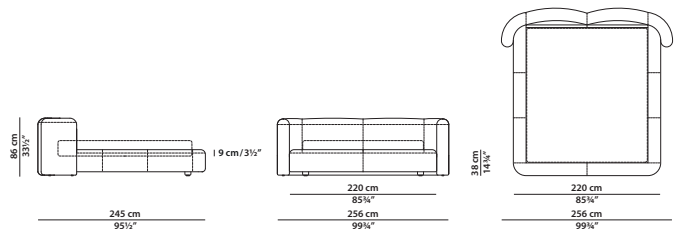

236 x 245 h86 cm – 92 x 95½ h33½"

Letto. Rete con doghe in legno 160x200 cm  
compresa nel prezzo.  
Bed. 62½ x 78" slatted base included.

### QUEEN SIZE

228 x 248 h86 cm – 89 x 96¾ h33½"

Letto. Rete con doghe in legno 152x203 cm  
compresa nel prezzo.  
Bed. 59¾ x 79¾" slatted base included.

256 x 245 h86 cm – 99¾ x 95½ h33½"

Letto. Rete con doghe in legno 180x200 cm  
compresa nel prezzo.  
Bed. 70¾ x 78" slatted base included.

### KING SIZE CALIFORNIA

259 x 258 h86 cm – 101 x 100½ h33½"

Letto. Rete con doghe in legno 183x213 cm  
compresa nel prezzo.  
Bed. 71¼ x 83" slatted base included.

276 x 245 h86 cm – 107¾ x 95½ h33½"

Letto. Rete con doghe in legno 200x200 cm  
compresa nel prezzo.  
Bed. 78 x 78" slatted base included.

### KING SIZE

259 x 258 h86 cm – 101 x 100½ h33½"

Letto. Rete con doghe in legno 193x203 cm  
compresa nel prezzo.  
Bed. 75¼ x 79¾" slatted base included.

280 x 245 h86 cm - 109¼ x 95½ h33½"

Letto con comodini. Rete con doghe in legno 160x200 cm compresa nel prezzo.  
Comodini in massello di rovere spazzolato.  
Bed with night tables. 62½ x 78" slatted base included. Night tables in brushed solid oak.