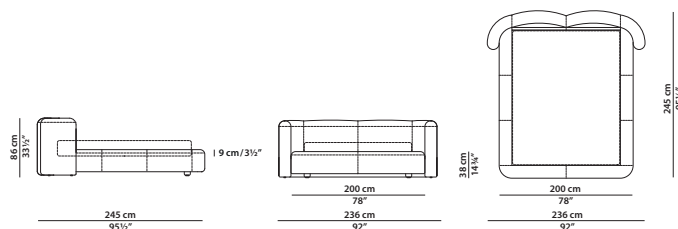

236 x 245 h86 cm – 92 x 95½ h33½"

Letto. Rete con doghe in legno 160x200 cm  
compresa nel prezzo.  
Bed. 62½ x 78" slatted base included.

### QUEEN SIZE

228 x 248 h86 cm – 89 x 96¾ h33½"

Letto. Rete con doghe in legno 152x203 cm  
compresa nel prezzo.  
Bed. 59¾ x 79¾" slatted base included.

256 x 245 h86 cm – 99¾ x 95½ h33½"

Letto. Rete con doghe in legno 180x200 cm  
compresa nel prezzo.  
Bed. 70¾ x 78" slatted base included.

### KING SIZE CALIFORNIA

259 x 258 h86 cm – 101 x 100½ h33½"

Letto. Rete con doghe in legno 183x213 cm  
compresa nel prezzo.  
Bed. 71¼ x 83" slatted base included.

276 x 245 h86 cm – 107¾ x 95½ h33½"

Letto. Rete con doghe in legno 200x200 cm  
compresa nel prezzo.  
Bed. 78 x 78" slatted base included.

### KING SIZE

259 x 258 h86 cm – 101 x 100½ h33½"

Letto. Rete con doghe in legno 193x203 cm  
compresa nel prezzo.  
Bed. 75¼ x 79¾" slatted base included.

280 x 245 h86 cm - 109¼ x 95½ h33½"

Letto con comodini. Rete con doghe in legno 160x200 cm compresa nel prezzo.  
Comodini in massello di rovere spazzolato.  
Bed with night tables. 62½ x 78" slatted base included. Night tables in brushed solid oak.