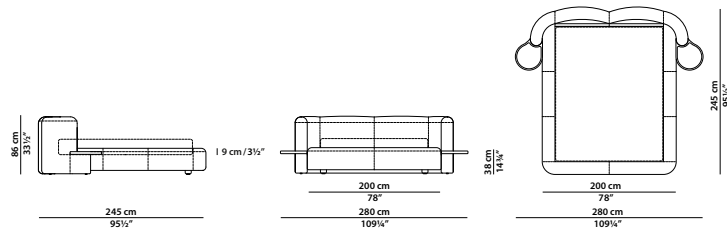

### QUEEN SIZE

228 x 248 h86 cm – 89 x 96¾ h33½"

Letto. Rete con doghe in legno 152x203 cm  
compresa nel prezzo.  
Bed. 59¾ x 79¾" slatted base included.

256 x 245 h86 cm – 99¾ x 95½ h33½"

Letto. Rete con doghe in legno 180x200 cm  
compresa nel prezzo.  
Bed. 70¾ x 78" slatted base included.

### KING SIZE CALIFORNIA

259 x 258 h86 cm – 101 x 100½ h33½"

Letto. Rete con doghe in legno 183x213 cm  
compresa nel prezzo.  
Bed. 71¼ x 83" slatted base included.

276 x 245 h86 cm – 107¾ x 95½ h33½"

Letto. Rete con doghe in legno 200x200 cm  
compresa nel prezzo.  
Bed. 78 x 78" slatted base included.

### KING SIZE

259 x 258 h86 cm – 101 x 100½ h33½"

Letto. Rete con doghe in legno 193x203 cm  
compresa nel prezzo.  
Bed. 75¼ x 79¾" slatted base included.

280 x 245 h86 cm - 109¼ x 95½ h33½"

Letto con comodini. Rete con doghe in legno 160x200 cm compresa nel prezzo.  
Comodini in massello di rovere spazzolato.  
Bed with night tables. 62½ x 78" slatted base included. Night tables in brushed solid oak.

## QUEEN SIZE

272 x 248 h86 cm - 106 x 96¾ h33½"

Letto con comodini. Rete con doghe in legno 152x203 cm compresa nel prezzo.  
Comodini in massello di rovere spazzolato.  
Bed with night tables. 59¼ x 79¼" slatted base included. Night tables in brushed solid oak.