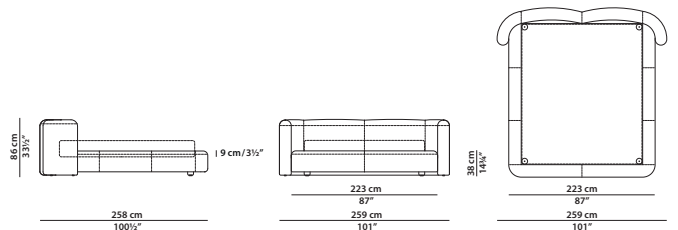

236 x 245 h86 cm – 92 x 95½ h33½"

Letto. Rete con doghe in legno 160x200 cm  
compresa nel prezzo.  
Bed. 62½ x 78" slatted base included.

### QUEEN SIZE

228 x 248 h86 cm – 89 x 96¾ h33½"

Letto. Rete con doghe in legno 152x203 cm  
compresa nel prezzo.  
Bed. 59¾ x 79¾" slatted base included.

256 x 245 h86 cm – 99¾ x 95½ h33½"

Letto. Rete con doghe in legno 180x200 cm  
compresa nel prezzo.  
Bed. 70¾ x 78" slatted base included.

### KING SIZE CALIFORNIA

259 x 258 h86 cm – 101 x 100½ h33½"

Letto. Rete con doghe in legno 183x213 cm  
compresa nel prezzo.  
Bed. 71¼ x 83" slatted base included.

276 x 245 h86 cm – 107¾ x 95½ h33½"

Letto. Rete con doghe in legno 200x200 cm  
compresa nel prezzo.  
Bed. 78 x 78" slatted base included.

### KING SIZE

259 x 258 h86 cm – 101 x 100½ h33½"

Letto. Rete con doghe in legno 193x203 cm  
compresa nel prezzo.  
Bed. 75¼ x 79¾" slatted base included.

280 x 245 h86 cm - 109¼ x 95½ h33½"

Letto con comodini. Rete con doghe in legno 160x200 cm compresa nel prezzo.  
Comodini in massello di rovere spazzolato.  
Bed with night tables. 62½ x 78" slatted base included. Night tables in brushed solid oak.