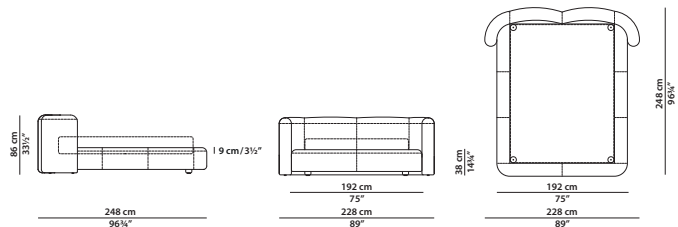

236 x 245 h86 cm – 92 x 95½ h33½"

Letto. Rete con doghe in legno 160x200 cm  
compresa nel prezzo.  
Bed. 62½ x 78" slatted base included.

### QUEEN SIZE

228 x 248 h86 cm – 89 x 96¾ h33½"

Letto. Rete con doghe in legno 152x203 cm  
compresa nel prezzo.  
Bed. 59¾ x 79¾" slatted base included.

256 x 245 h86 cm – 99¾ x 95½ h33½"

Letto. Rete con doghe in legno 180x200 cm  
compresa nel prezzo.  
Bed. 70¾ x 78" slatted base included.

### KING SIZE CALIFORNIA

259 x 258 h86 cm – 101 x 100½ h33½"

Letto. Rete con doghe in legno 183x213 cm  
compresa nel prezzo.  
Bed. 71¼ x 83" slatted base included.

276 x 245 h86 cm – 107¾ x 95½ h33½"

Letto. Rete con doghe in legno 200x200 cm  
compresa nel prezzo.  
Bed. 78 x 78" slatted base included.

### KING SIZE

259 x 258 h86 cm – 101 x 100½ h33½"

Letto. Rete con doghe in legno 193x203 cm  
compresa nel prezzo.  
Bed. 75¼ x 79¾" slatted base included.

280 x 245 h86 cm - 109¼ x 95½ h33½"

Letto con comodini. Rete con doghe in legno 160x200 cm compresa nel prezzo.  
Comodini in massello di rovere spazzolato.  
Bed with night tables. 62½ x 78" slatted base included. Night tables in brushed solid oak.