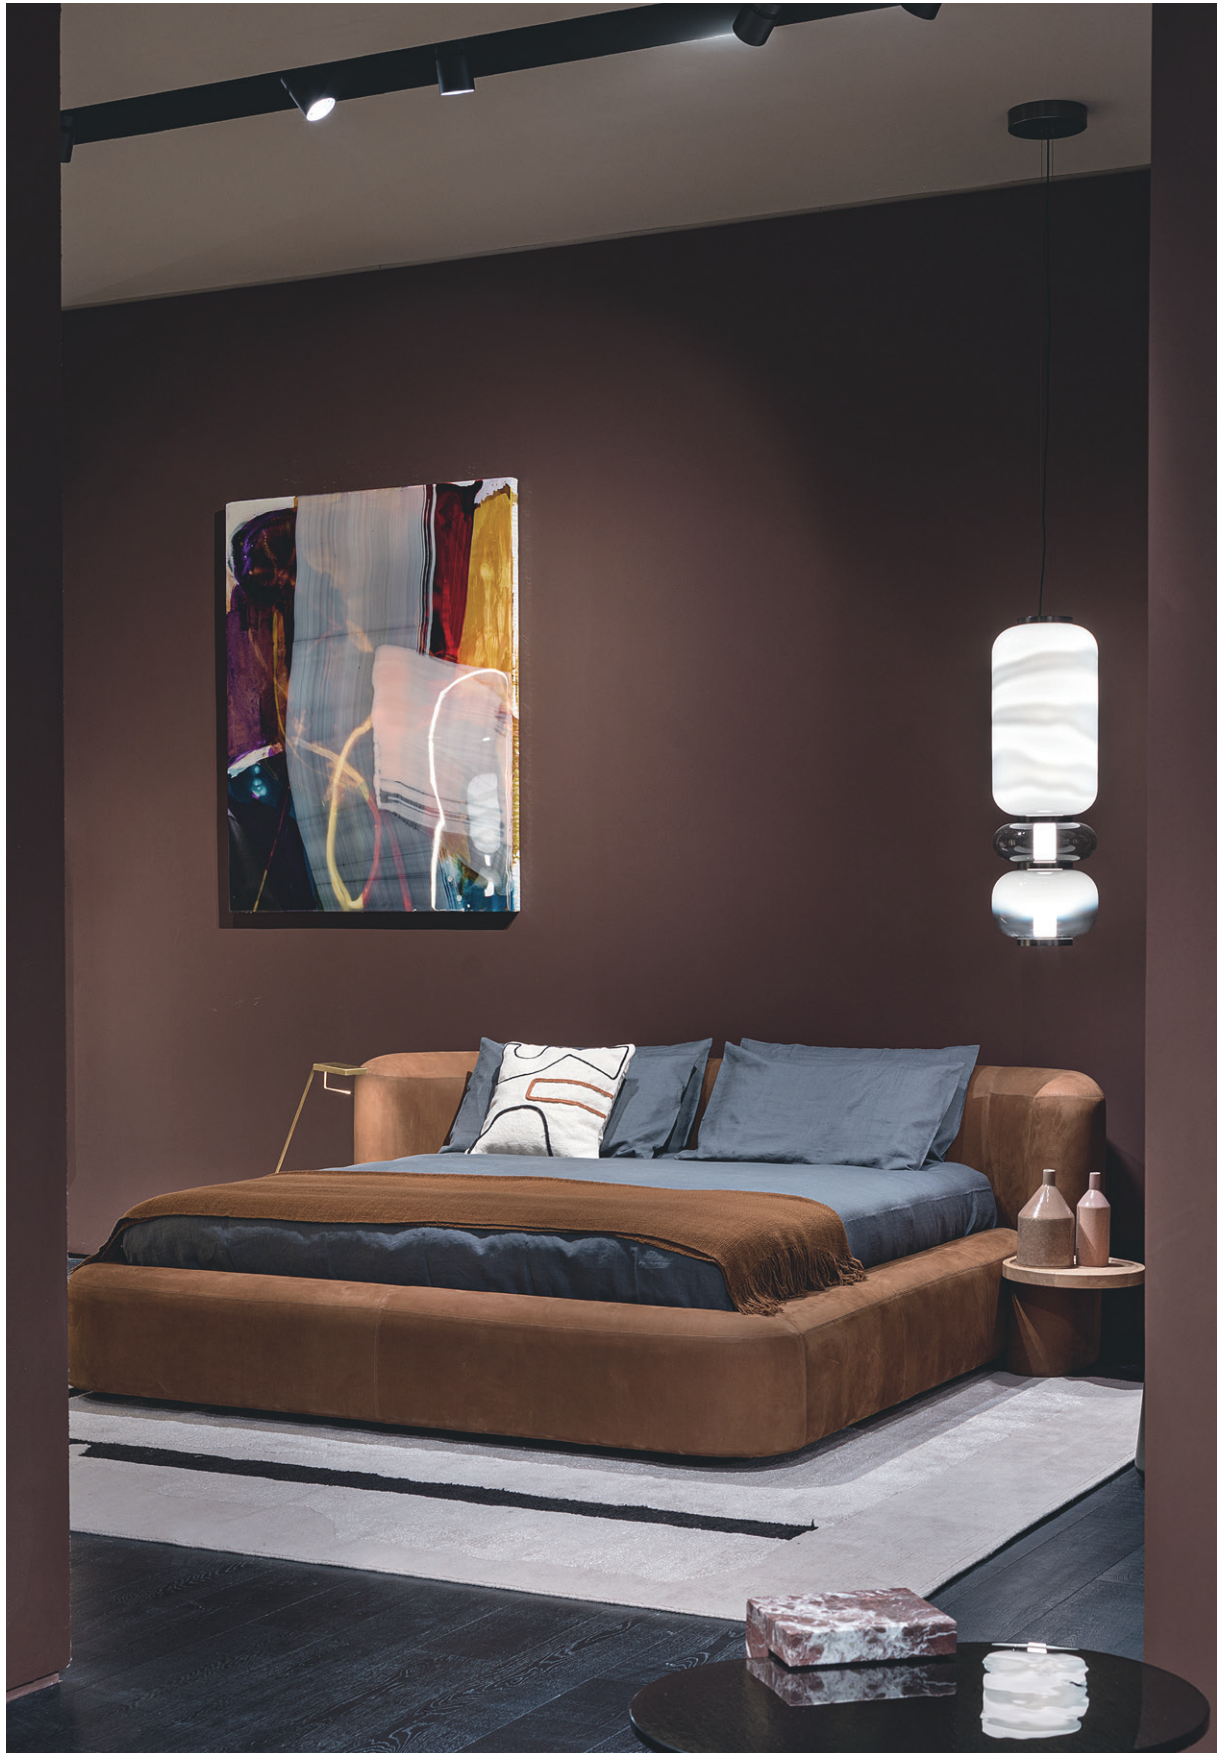

# CLARA

CHRISTOPHE DELCOURT

**Modello:** modello che necessita di montaggio.

**Struttura:** struttura giroletto con tre fasce smontabili in multistrato e tamburato di abete. Struttura testata in multistrato e tamburato di abete.

**Imbottitura:** imbottitura in poliuretano espanso a densità differenziata con rivestimento in fibra acrilica.

**Piedi:** piedini in faggio tinto nero semilucido.

**Rivestimento:** retro testata rifinita in pelle.

**Materasso acquistabile separatamente.**

**Disponibile solo in pelli morbide.**

---

**Model:** article with assembly required.

**Frame:** bed frame with three removable bands in plywood and fir honeycomb. Headboard structure in plywood and fir honeycomb.

**Filling:** differentiated density polyurethane foam filling with acrylic fibre covers.

**Feet:** feet in semi-gloss black-stained beech.

**Upholstery:** leather-covered back of the headboard.

**A mattress can be purchased separately.**