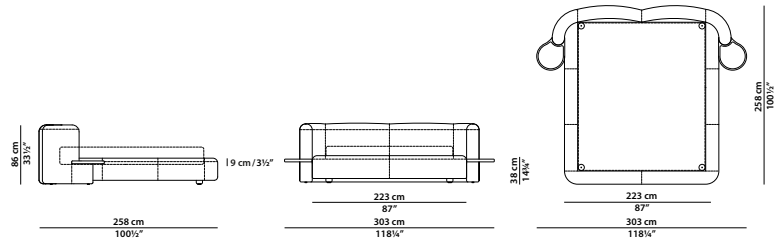

### KING SIZE

259 x 258 h86 cm – 101 x 100½ h33½"

Letto. Rete con doghe in legno 193x203 cm  
compresa nel prezzo.  
Bed. 75¼ x 79¾" slatted base included.

280 x 245 h86 cm - 109¼ x 95½ h33½"

Letto con comodini. Rete con doghe in legno 160x200 cm compresa nel prezzo.  
Comodini in massello di rovere spazzolato.  
Bed with night tables. 62½ x 78" slatted base included. Night tables in brushed solid oak.

## QUEEN SIZE

272 x 248 h86 cm - 106 x 96¾ h33½"

Letto con comodini. Rete con doghe in legno 152x203 cm compresa nel prezzo.  
Comodini in massello di rovere spazzolato.  
Bed with night tables. 59¼ x 79¼" slatted base included. Night tables in brushed solid oak.

300 x 245 h86 cm - 117 x 95½ h33½"

Letto con comodini. Rete con doghe in legno 180x200 cm compresa nel prezzo.  
Comodini in massello di rovere spazzolato.  
Bed with night tables. 70¼ x 78" slatted base included. Night tables in brushed solid oak.

## KING SIZE CALIFORNIA

303 x 258 h86 cm - 118¼ x 100½ h33½"

Letto con comodini. Rete con doghe in legno 183x213 cm compresa nel prezzo.  
Comodini in massello di rovere spazzolato.  
Bed with night tables. 71¼ x 83" slatted base included. Night tables in brushed solid oak.