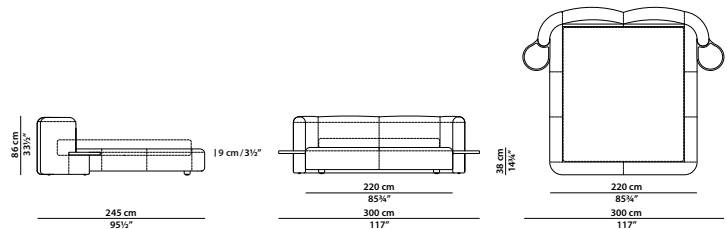

300 x 245 h86 cm - 117 x 95½ h33½"

Letto con comodini. Rete con doghe in legno 180x200 cm compresa nel prezzo.
Comodini in massello di rovere spazzolato.
Bed with night tables. 70¼ x 78" slatted base included. Night tables in brushed solid oak.