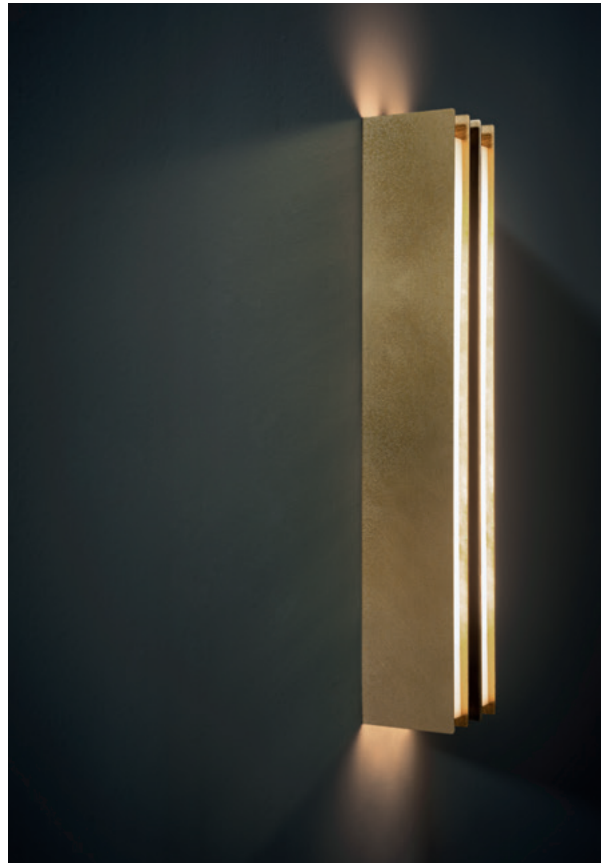

BLADE

BAXTER P.

BLADE

BAXTER P.

Modello: lampada con fonte luminosa a led. Modello che necessita di montaggio.

Struttura: struttura in materiale a scelta con vernice opaca. Base in materiale a scelta.

Rivestimento: le ossidazioni, uniche nel loro genere, sono di origine organica e realizzate a mano.

Ogni pezzo, riconoscibile per i propri singolari segni cromatici, sarà quindi unico.

Model: lamp with led light source. Article with assembly required.

Frame: frame in material by choice with matte varnish. Base in material by choice.

alpacca

ottone
brass

BASE/BASE

granito Geode lucido
glossy Geode granite

cemento grigio scuro
dark grey concrete

3,5 x 10 h30 cm - 1¼ x 4 h11¾"

Applique. Wall lamp.

Striscia LED 3000K - 9,6W/MT - 24V.
Classe 1, IP 20. 210 lumen.
3000K LED strip - 9,6W/MT - 24V.
Class 1, IP 20. 210 lumens.