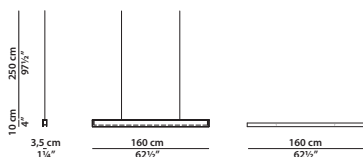

3,5 x 10 h60 cm - 1¼ x 4 h23½"

Applique. Wall lamp.

Striscia LED 3000K - 9,6W/MT - 24V.
Classe 1, IP 20. 320 lumen.
3000K LED strip - 9,6W/MT - 24V.
Class 1, IP 20. 320 lumens.

Dimmerazione: **1-10** con supplemento.
DALI con supplemento.
TAGLIO DI FASE con supplemento.
Dimming: **1-10** with surcharge.
DALI with surcharge.
PHASE CUT with surcharge.

3,5 x 10 h160 cm - 1¼ x 4 h62½"

Applique. Wall lamp.

Striscia LED 3000K - 9,6W/MT - 24V.
Classe 1, IP 20. 1600 lumen.
3000K LED strip - 9,6W/MT - 24V.
Class 1, IP 20. 1600 lumens.

Dimmerazione: **1-10** con supplemento.
DALI con supplemento.
TAGLIO DI FASE con supplemento.
Dimming: **1-10** with surcharge.
DALI with surcharge.
PHASE CUT with surcharge.

160 x 3,5 h10 cm - 62½ x 1¼ h4"

Sospensione. Hanging lamp.

Striscia LED 3000K - 9,6W/MT - 24V.
Classe 1, IP 20. 1900 lumen.
3000K LED strip - 9,6W/MT - 24V.
Class 1, IP 20. 1900 lumens.

Dimmerazione: **1-10** con supplemento.
DALI con supplemento.
TAGLIO DI FASE con supplemento.
Dimming: **1-10** with surcharge.
DALI with surcharge.
PHASE CUT with surcharge.