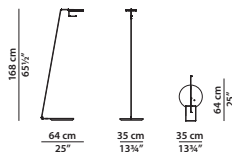

Non dimmerabile.
Not dimmable.

35 x 64 h168 cm - 13¾ x 25 h65½"

Lampada da terra. Floor lamp.

LED da 8W - 230/240V. Classe 1, IP 20.
800 lumen.
8W LED - 230/240V. Class 1, IP 20.
800 lumens.