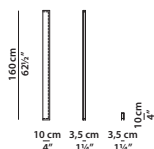

3,5 x 10 h60 cm - 1¼ x 4 h23½"

Applique. Wall lamp.

Striscia LED 3000K - 9,6W/MT - 24V.
Classe 1, IP 20. 320 lumen.
3000K LED strip - 9,6W/MT - 24V.
Class 1, IP 20. 320 lumens.

Dimmerazione: **1-10** con supplemento.
DALI con supplemento.
TAGLIO DI FASE con supplemento.
Dimming: **1-10** with surcharge.
DALI with surcharge.
PHASE CUT with surcharge.

3,5 x 10 h160 cm - 1¼ x 4 h62½"

Applique. Wall lamp.

Striscia LED 3000K - 9,6W/MT - 24V.
Classe 1, IP 20. 1600 lumen.
3000K LED strip - 9,6W/MT - 24V.
Class 1, IP 20. 1600 lumens.

Dimmerazione: **1-10** con supplemento.
DALI con supplemento.
TAGLIO DI FASE con supplemento.
Dimming: **1-10** with surcharge.
DALI with surcharge.
PHASE CUT with surcharge.

160 x 3,5 h10 cm - 62½ x 1¼ h4"

Sospensione. Hanging lamp.

Striscia LED 3000K - 9,6W/MT - 24V.
Classe 1, IP 20. 1900 lumen.
3000K LED strip - 9,6W/MT - 24V.
Class 1, IP 20. 1900 lumens.

Dimmerazione: **1-10** con supplemento.
DALI con supplemento.
TAGLIO DI FASE con supplemento.
Dimming: **1-10** with surcharge.
DALI with surcharge.
PHASE CUT with surcharge.

24 x 44 h51 cm - 9¼ x 17¼ h20"

Lampada da tavolo. Table lamp.

LED da 8W - 230/240V. Classe 1, IP 20.
800 lumen.
8W LED - 230/240V. Class 1, IP 20.
800 lumens.

Non dimmerabile.
Not dimmable.

35 x 64 h168 cm - 13¾ x 25 h65½"