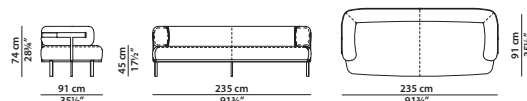

Seat and back cushions available in soft leathers only.

115 x 91 h74 cm - 44<sup>3</sup>/<sub>4</sub> x 35<sup>1</sup>/<sub>2</sub> h28<sup>3</sup>/<sub>4</sub>"

Poltrona. Armchair.

235 x 91 h74 cm - 91<sup>3</sup>/<sub>4</sub> x 35<sup>1</sup>/<sub>2</sub> h28<sup>3</sup>/<sub>4</sub>"

Divano. Sofa.

305 x 91 h74 cm - 119 x 35<sup>1</sup>/<sub>2</sub> h28<sup>3</sup>/<sub>4</sub>"

Divano. Sofa.