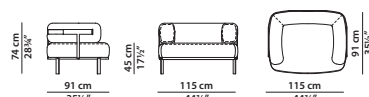

Seat and back cushions available in soft leathers only.

115 x 91 h74 cm - 44<sup>3</sup>/<sub>4</sub> x 35<sup>1</sup>/<sub>2</sub> h28<sup>3</sup>/<sub>4</sub>"

Poltrona. Armchair.

235 x 91 h74 cm - 91<sup>3</sup>/<sub>4</sub> x 35<sup>1</sup>/<sub>2</sub> h28<sup>3</sup>/<sub>4</sub>"

Divano. Sofa.

305 x 91 h74 cm - 119 x 35<sup>1</sup>/<sub>2</sub> h28<sup>3</sup>/<sub>4</sub>"

Divano. Sofa.