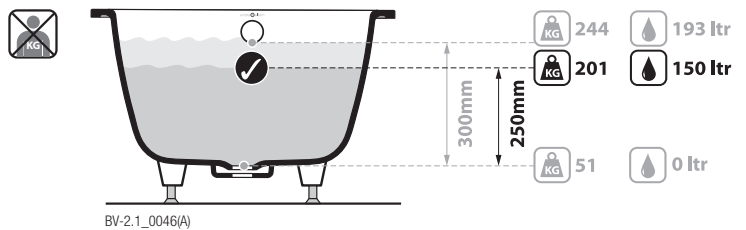

Kaldera 5 KAL5-N-SW-OF

Qc rich in Volcanic Limestone™

Recommended wastes: K-60-xx / K-61-xx

*All measurements subject to +/-5% tolerance

25
years

Guaranteed for residential use for 25 years
25 Jahre Garantie bei privater Nutzung
25 ans de garantie pour un usage domestique
Garantía de 25 años para uso domestico
La sicurezza garantita per uso residenziale per 25 anni