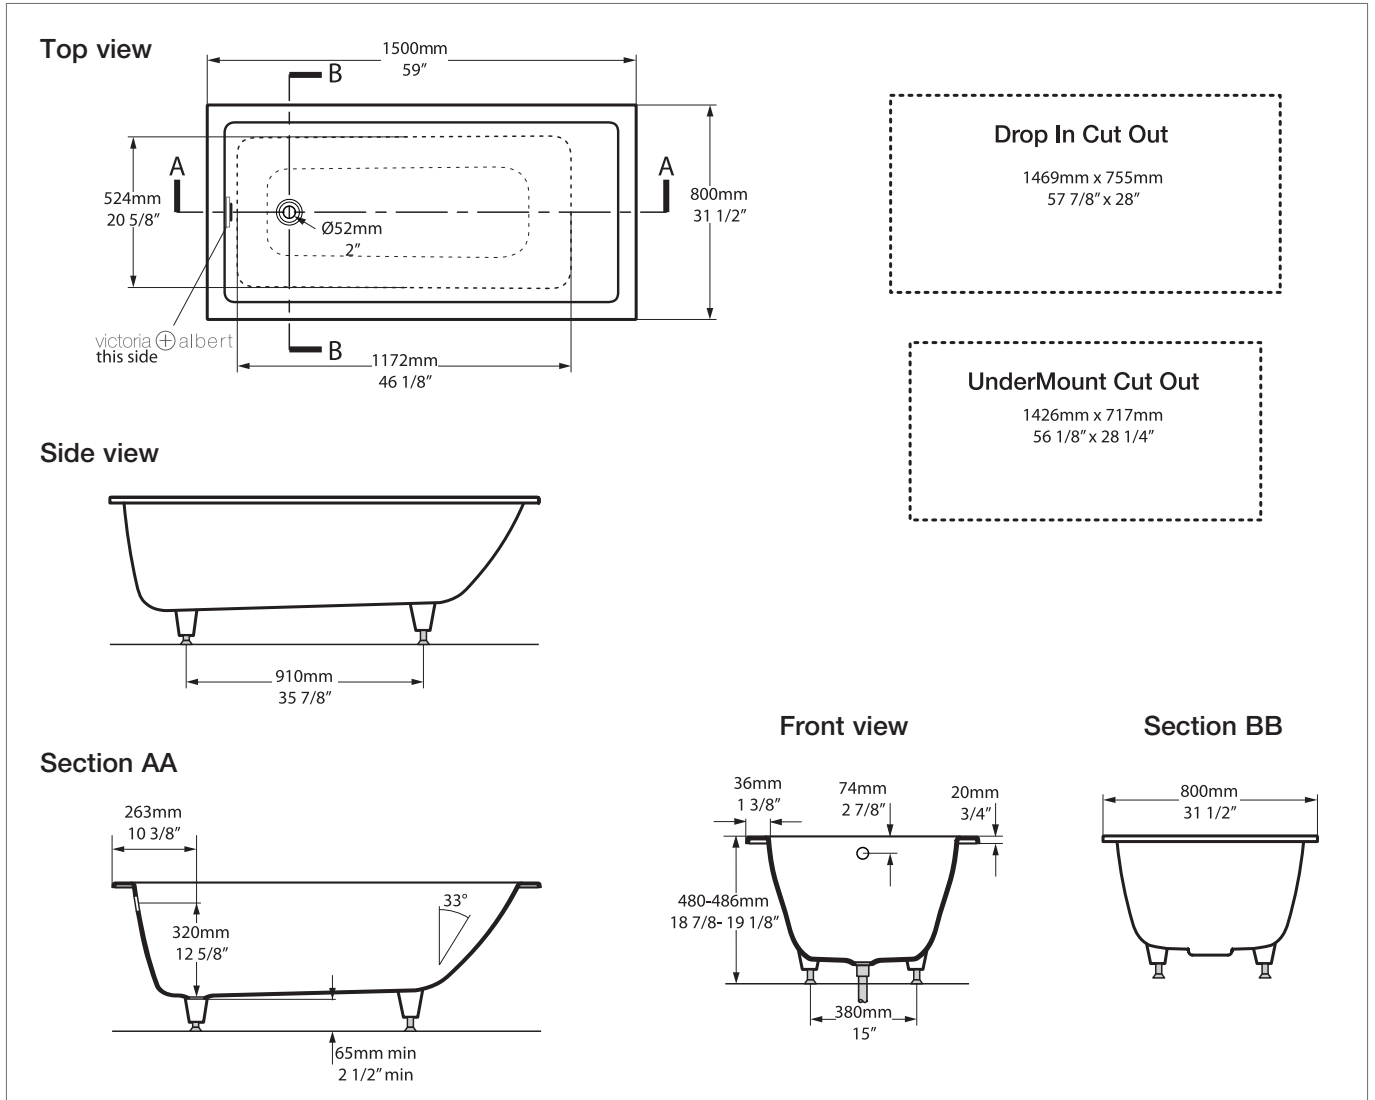

Kaldera 5 KAL5-N-SW-OF

Qc rich in Volcanic Limestone™

Recommended wastes: K-60-xx / K-61-xx

*All measurements subject to +/-5% tolerance

25
years

Guaranteed for residential use for 25 years
25 Jahre Garantie bei privater Nutzung
25 ans de garantie pour un usage domestique
Garantía de 25 años para uso domestico
La sicurezza garantita per uso residenziale per 25 anni