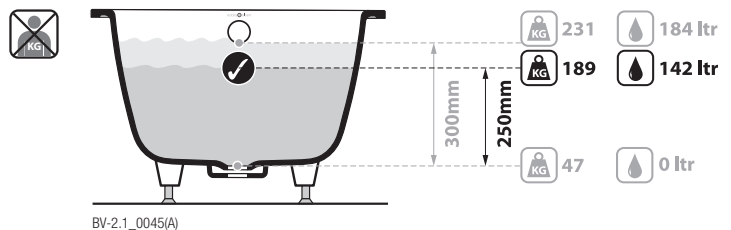

# Kaldera 4 KAL4-N-SW-OF

**Qc** rich in Volcanic Limestone™

Recommended wastes: K-60-xx / K-61-xx

\*All measurements subject to +/-5% tolerance

**25**  
years

Guaranteed for residential use for 25 years  
 25 Jahre Garantie bei privater Nutzung  
 25 ans de garantie pour un usage domestique  
 Garantía de 25 años para uso domestico  
 La sicurezza garantita per uso residenziale per 25 anni