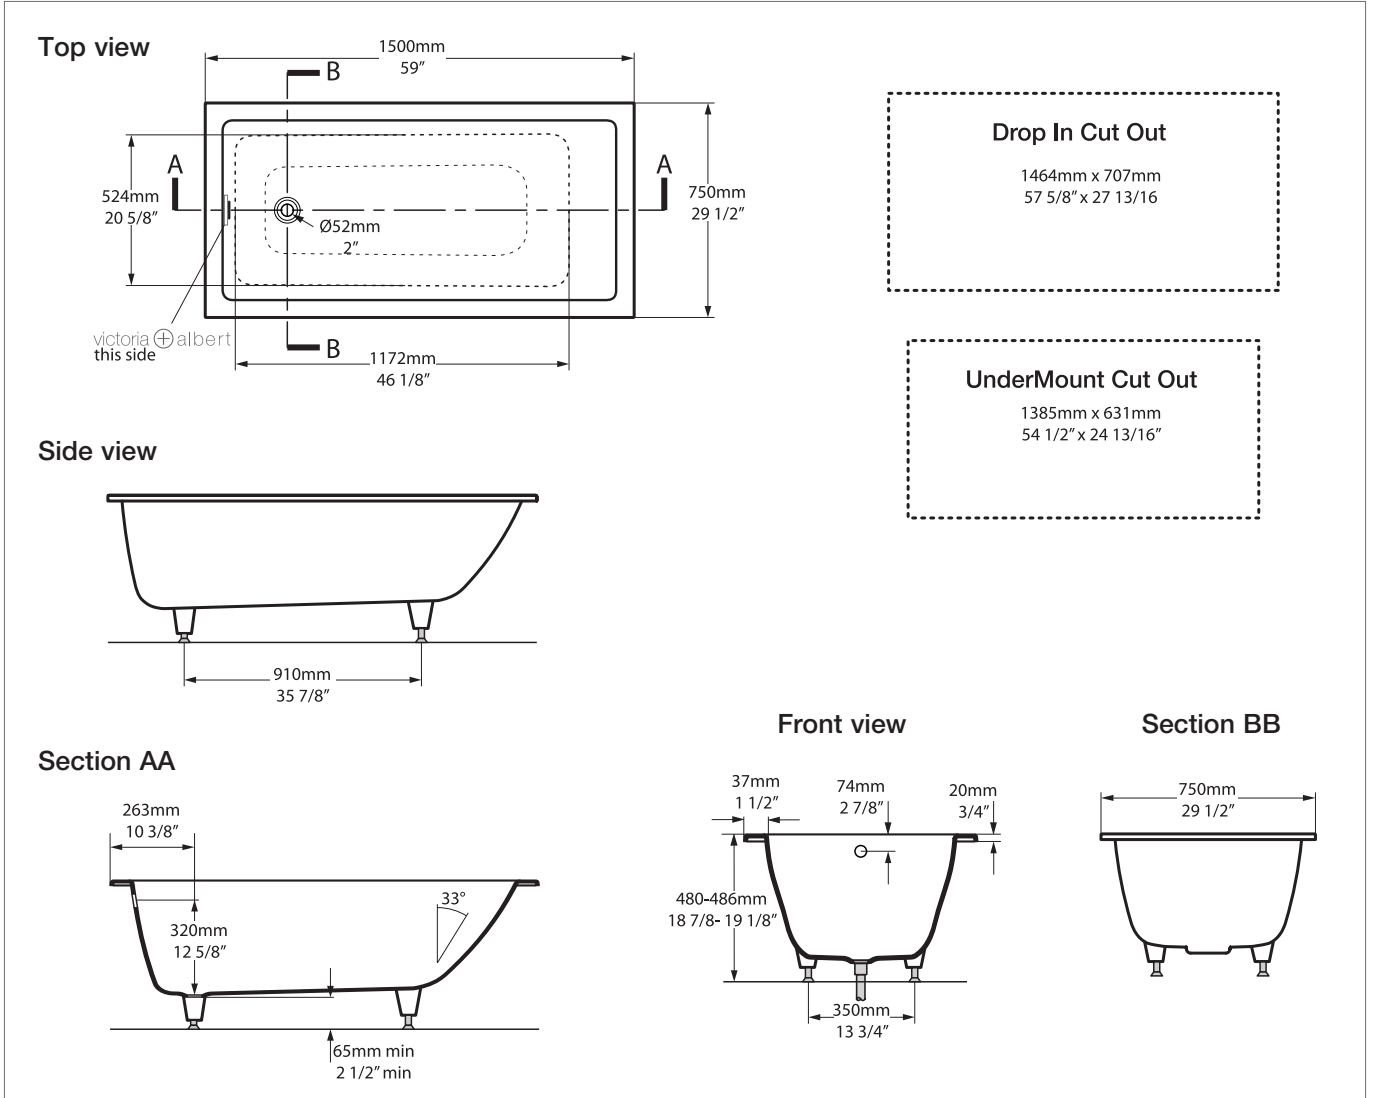

# Kaldera 4 KAL4-N-SW-OF

**Qc** rich in Volcanic Limestone™

Recommended wastes: K-60-xx / K-61-xx

\*All measurements subject to +/-5% tolerance

**25**  
years

Guaranteed for residential use for 25 years  
 25 Jahre Garantie bei privater Nutzung  
 25 ans de garantie pour un usage domestique  
 Garantía de 25 años para uso domestico  
 La sicurezza garantita per uso residenziale per 25 anni