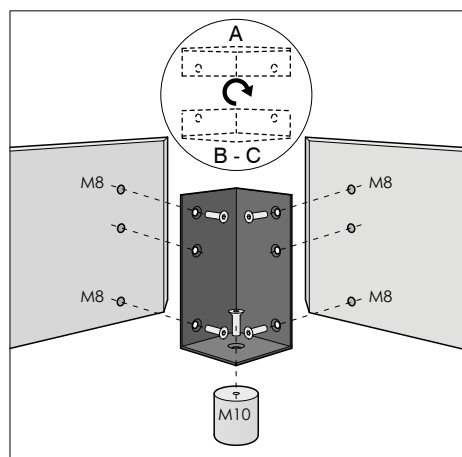

CARATTERISTICHE TECNICHE

Struttura: giroletto e testata in legno e fibra di legno.

Imbottiture: in poliuretano espanso, rivestite in vellutino bianco accoppiato a fibra di poliestere.

Rivestimento: completamente sfoderabile. Cuciture perimetrali "Soft" in tinta, salvo richieste diverse. I prezzi non comprendono la rete ed il materasso.

TECHNISCHE DATEN

Struktur: Bettumrandung und Kopfteil aus Holz und Holzfaser.

Polsterung: Aus Polyurethanschaum, ummantelt von weißen Baumwolltuch und Polyesterfasern.

Bezug: Komplet abziehbar. „Soft“-Randnähte in der gleichen Farbe, auf Anfrage auch anders. Matratze und Lattenrost im Preis nicht enthalten.

BED - LETTO - BETT

BED WITH STORAGE - LETTO CONTENITORE - BETT MIT BETTKASTEN

Bed for slat cm 160x200

Bed for slat cm 180x200