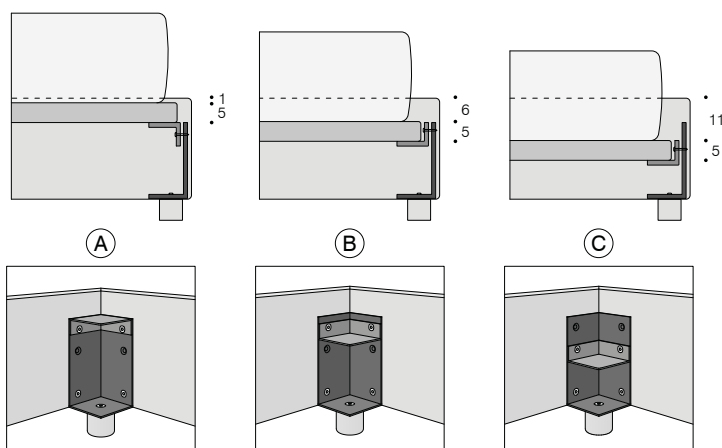

CARATTERISTICHE TECNICHE

Struttura: giroletto e testata in legno e fibra di legno.

Imbottiture: in poliuretano espanso, rivestite in vellutino bianco accoppiato a fibra di poliestere.

Rivestimento: completamente sfoderabile. Cuciture perimetrali "Soft" in tinta, salvo richieste diverse. I prezzi non comprendono la rete ed il materasso.

TECHNISCHE DATEN

Struktur: Bettumrandung und Kopfteil aus Holz und Holzfaser.

Polsterung: Aus Polyurethanschaum, ummantelt von weißen Baumwolltuch und Polyesterfasern.

Bezug: Komplet abziehbar. „Soft“-Randnähte in der gleichen Farbe, auf Anfrage auch anders. Matratze und Lattenrost im Preis nicht enthalten.

BED - LETTO - BETT

BED WITH STORAGE - LETTO CONTENITORE - BETT MIT BETTKASTEN

Bed for slat cm 160x200

Bed for slat cm 180x200