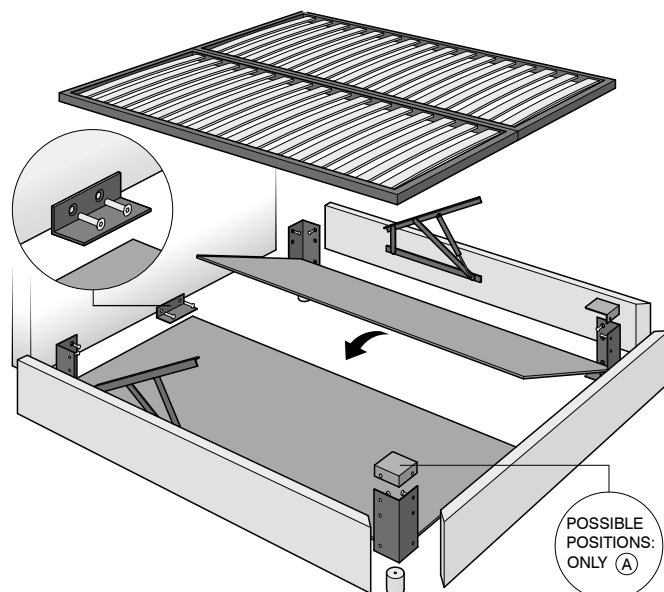

Venice

TECHNICAL FEATURES

Structure: bedstead and headboard in wood and wooden fiber.

Padding: in polyurethane foam, covered with a white fabric joined with polyester resin.

Covers: completely removable. "Soft" perimeter stitching in tone or upon request. Prices do not include the bed base and the mattress.

CARATTERISTICHE TECNICHE

Struttura: giroletto e testata in legno e fibra di legno.

Imbottiture: in poliuretano espanso, rivestite in vellutino bianco accoppiato a fibra di poliestere.

Rivestimento: completamente sfoderabile. Cuciture perimetrali "Soft" in tinta, salvo richieste diverse. I prezzi non comprendono la rete ed il materasso.

TECHNISCHE DATEN

Struktur: Bettumrandung und Kopfteil aus Holz und Holzfaser.

Polsterung: Aus Polyurethanschaum, ummantelt von weißen Baumwolltuch und Polyesterfasern.

Bezug: Komplet abziehbar. „Soft“-Randnähte in der gleichen Farbe, auf Anfrage auch anders. Matratze und Lattenrost im Preis nicht enthalten.

BED - LETTO - BETT

BED WITH STORAGE - LETTO CONTENITORE - BETT MIT BETTKASTEN

Bed for slat cm 160x200

Bed for slat cm 180x200