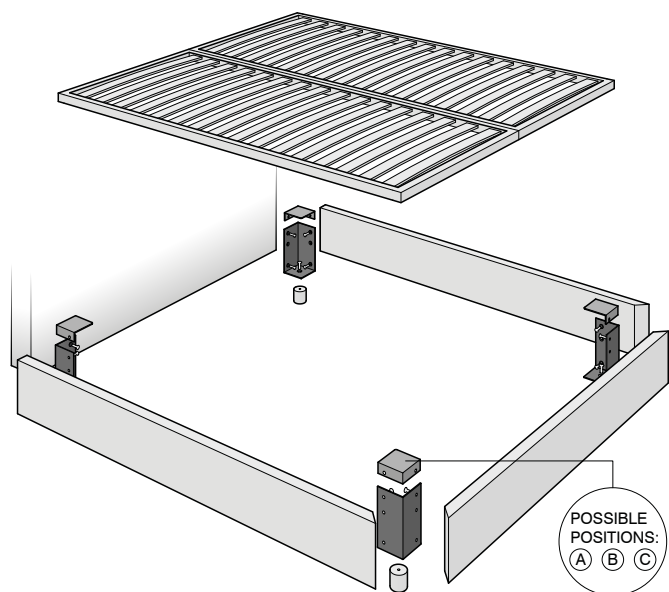

Venice

TECHNICAL FEATURES

Structure: bedstead and headboard in wood and wooden fiber.

Padding: in polyurethane foam, covered with a white fabric joined with polyester resin.

Covers: completely removable. "Soft" perimeter stitching in tone or upon request. Prices do not include the bed base and the mattress.

CARATTERISTICHE TECNICHE

Struttura: giroletto e testata in legno e fibra di legno.

Imbottiture: in poliuretano espanso, rivestite in vellutino bianco accoppiato a fibra di poliestere.

Rivestimento: completamente sfoderabile. Cuciture perimetrali "Soft" in tinta, salvo richieste diverse. I prezzi non comprendono la rete ed il materasso.

TECHNISCHE DATEN

Struktur: Bettumrandung und Kopfteil aus Holz und Holzfaser.

Polsterung: Aus Polyurethanschaum, ummantelt von weißen Baumwolltuch und Polyesterfasern.

Bezug: Komplet abziehbar. „Soft“-Randnähte in der gleichen Farbe, auf Anfrage auch anders. Matratze und Lattenrost im Preis nicht enthalten.

BED - LETTO - BETT

BED WITH STORAGE - LETTO CONTENITORE - BETT MIT BETTKASTEN

Bed for slat cm 160x200

Bed for slat cm 180x200