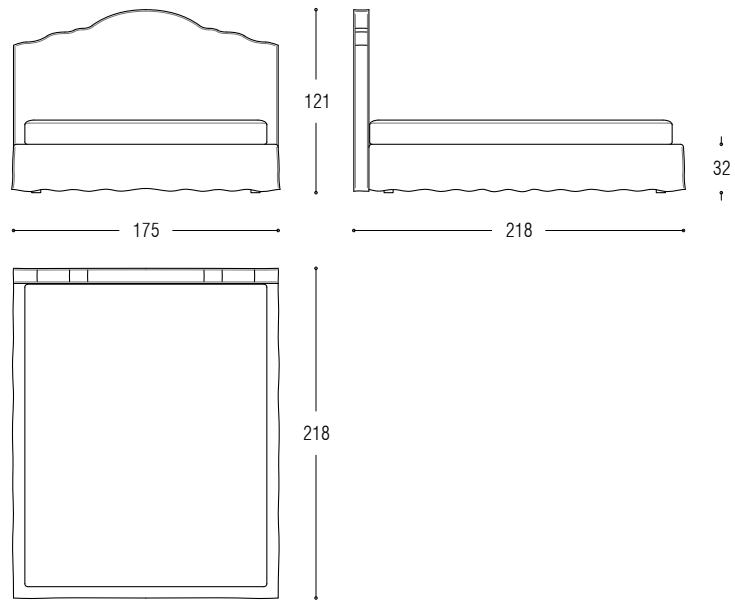

CARATTERISTICHE TECNICHE

Struttura: giroletto e testata in legno e fibra di legno.

Imbottiture: in poliuretano espanso, rivestite in vellutino bianco accoppiato a fibra di poliestere.

Rivestimento: completamente sfoderabile. Cuciture perimetrali "Soft" in tinta, salvo richieste diverse. I prezzi non comprendono la rete ed il materasso.

TECHNISCHE DATEN

Struktur: Bettumrandung und Kopfteil aus Holz und Holzfaser.

Polsterung: Aus Polyurethanschaum, ummantelt von weißen Baumwolltuch und Polyesterfasern.

Bezug: Komplet abziehbar. „Soft“-Randnähte in der gleichen Farbe, auf Anfrage auch anders. Matratze und Lattenrost im Preis nicht enthalten.

BED - LETTO - BETT

BED WITH STORAGE - LETTO CONTENITORE - BETT MIT BETTKASTEN

Bed for slat cm 160x200

Bed for slat cm 180x200