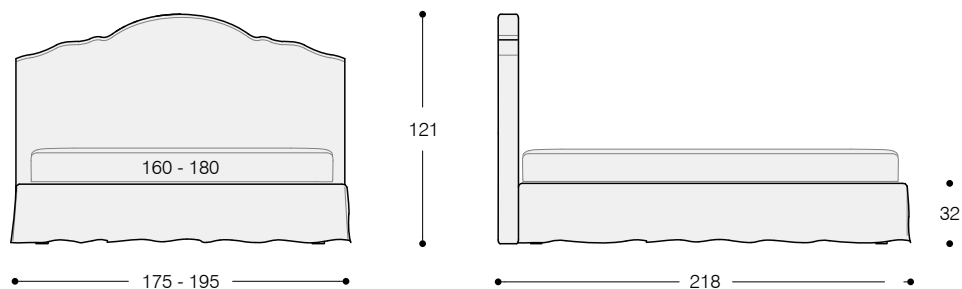

Venice

TECHNICAL FEATURES

Structure: bedstead and headboard in wood and wooden fiber.

Padding: in polyurethane foam, covered with a white fabric joined with polyester resin.

Covers: completely removable. "Soft" perimeter stitching in tone or upon request. Prices do not include the bed base and the mattress.

CARATTERISTICHE TECNICHE

Struttura: giroletto e testata in legno e fibra di legno.

Imbottiture: in poliuretano espanso, rivestite in vellutino bianco accoppiato a fibra di poliestere.

Rivestimento: completamente sfoderabile. Cuciture perimetrali "Soft" in tinta, salvo richieste diverse. I prezzi non comprendono la rete ed il materasso.

TECHNISCHE DATEN

Struktur: Bettumrandung und Kopfteil aus Holz und Holzfaser.

Polsterung: Aus Polyurethanschaum, ummantelt von weißen Baumwolltuch und Polyesterfasern.

Bezug: Komplet abziehbar. „Soft“-Randnähte in der gleichen Farbe, auf Anfrage auch anders. Matratze und Lattenrost im Preis nicht enthalten.