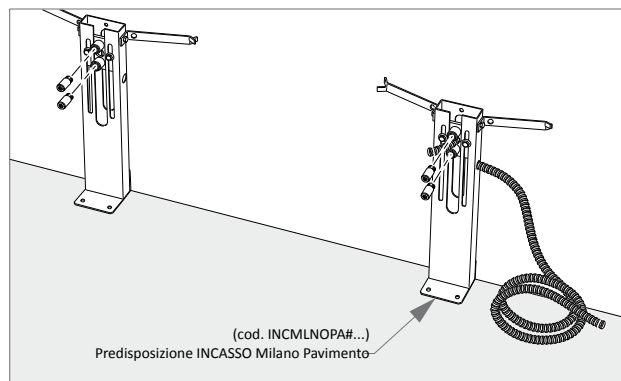

Predisposizione INCASSO per Milano HORIZONTAL a PARETE

Codice	Descrizione	Prezzo (€)
INCLNOPA#170	Predisposizione INCASSO per Milano HORIZONTAL a PARETE	
INCLNOPA#200	Predisposizione INCASSO per Milano HORIZONTAL a PARETE