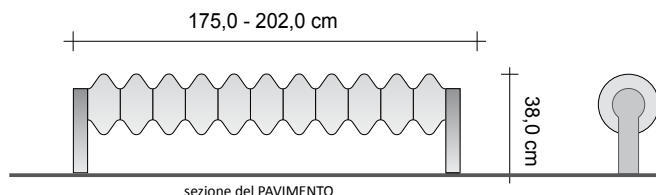

Prezzo per Calorifero/Scaldasalviette in colorazione Bianco Standard cod.9010 – IVA e trasporto esclusi.

SUPPLEMENTI COLORE

Finiture e Anodizzazioni vedi pag. 5 o la Tabella colori riportata alla fine del presente listino

MILANO HORIZONTAL A PAVIMENTO

(i prezzi non comprendono la predisposizione ad incasso INCMNOBA#... riportati nella tabella sottostante)

Modello	H (cm)	L (cm)	Resa Termica in Watt	Prezzo Bianco std. Cat. C0 (€)	Prezzo Categoria C1/C2 (€)	Prezzo Categoria Cat. C3 (€)
Versione elettrica con Cavo di allacciamento						
MLNOELC#170PV	38,0	175,0	550 W			
MLNOELC#200PV	38,0	202,0	650 W			
Versione elettrica con Cavo di allacciamento, regolazione e programmazione con Termostato Wireless (ZRF007)						
MLNOEWC#170PV	38,0	175,0	550 W			
MLNOEWC#200PV	38,0	202,0	650 W			