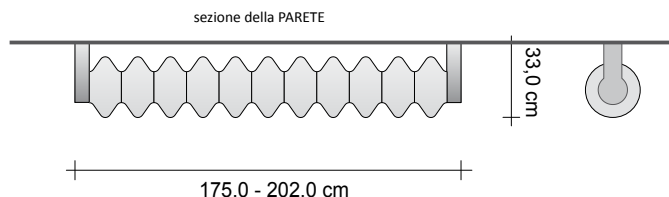

MILANO HORIZONTAL ELETTRICO PARETE

Calorifero di DESIGN a funzionamento elettrico in acciaio al carbonio

EL

Prezzo per Calorifero/Scaldasalviette in colorazione Bianco Standard cod.9010 – IVA e trasporto esclusi.

SUPPLEMENTI COLORE

Finiture e Anodizzazioni vedi pag. 5 o la Tabella colori riportata alla fine del presente listino

MILANO HORIZONTAL A PARETE

(i prezzi non comprendono la predisposizione ad incasso INCLNOPA#... riportati nella tabella sottostante)

Modello	P (cm)	L (cm)	Resa Termica in Watt	Prezzo Bianco std. Cat. C0 (€)	Prezzo Categoria C1/C2 (€)	Prezzo Categoria Cat. C3 (€)
Versione elettrica con Cavo di allacciamento						
MLNOELC#170PA	33,0	175,0	550 W			
MLNOELC#200PA	33,0	202,0	650 W			
Versione elettrica con Cavo di allacciamento, regolazione e programmazione con Termostato Wireless (ZRF007)						
MLNOEWC#170PA	33,0	175,0	550 W			
MLNOEWC#200PA	33,0	202,0	650 W			

Predisposizione INCASSO per Milano HORIZONTAL a PARETE

Codice	Descrizione	Prezzo (€)
INCLNOPA#170	Predisposizione INCASSO per Milano HORIZONTAL a PARETE	
INCLNOPA#200	Predisposizione INCASSO per Milano HORIZONTAL a PARETE	

Codice del prodotto **MLNOEW#200PV9010ZRF007**

MLNOEW#200PV Codice articolo riportato nella tabella prezzi
ZRF007 Codice termostato
9010 Codice colore/finitura riportato nella TABELLA COLORI TUBES