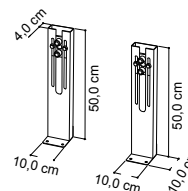

Predisposizione INCASSO per Milano HORIZONTAL a PARETE

Codice	Descrizione	Prezzo (€)
INCLNOPA#170	Predisposizione INCASSO per Milano HORIZONTAL a PARETE	
INCLNOPA#200	Predisposizione INCASSO per Milano HORIZONTAL a PARETE