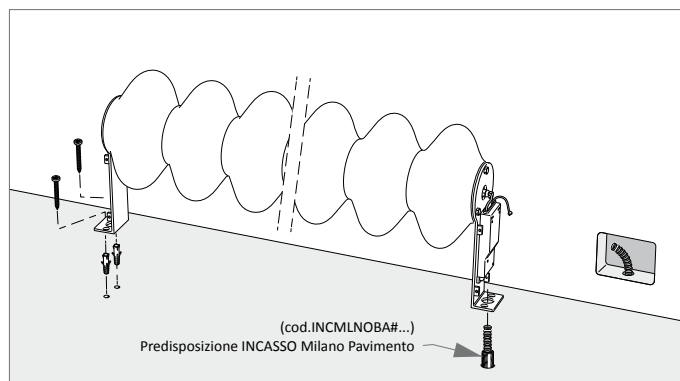

Predisposizione INCASSO per Milano HORIZONTAL a PAVIMENTO

Codice	Descrizione	Prezzo (€)
INCMLNOBA#170	Incasso Milano HORIZONTAL elettrico a PAVIMENTO 170	
INCMLNOBA#200	Incasso Milano HORIZONTAL elettrico a PAVIMENTO 200