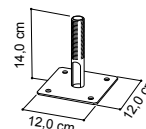

Predisposizione INCASSO per Milano HORIZONTAL a PAVIMENTO

Codice	Descrizione	Prezzo (€)
INCMLNOBA#170	Incasso Milano HORIZONTAL elettrico a PAVIMENTO 170	
INCMLNOBA#200	Incasso Milano HORIZONTAL elettrico a PAVIMENTO 200