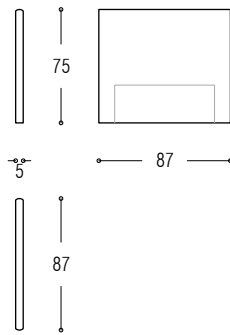

Sommier with mattress and cover for mattress included

Armrest

Backrest