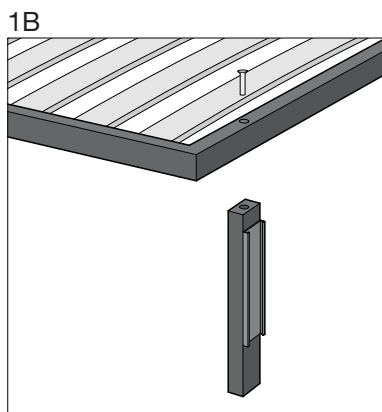

TECHNISCHE DATEN

Struktur: Armlehnen und Rückenlehnen aus Holz und Holzfaser, befestigt an der tragenden Metallrahmenstruktur.

Polsterung: Aus Polyurethanschaum, ummantelt von weißen Baumwolltuch und Polyesterfasern.

Bezug: komplett abziehbar „Soft“-Randnähte in der gleichen Farbe, auf Anfrage auch anders. Die abziehbare Matratze in mehrschichtigem Polyurethanschaum und der dazugehörige Überzug sind im Preis enthalten.

BED - LETTO - BETT

BED WITH STORAGE - LETTO CONTENITORE - BETT MIT BETTKASTEN