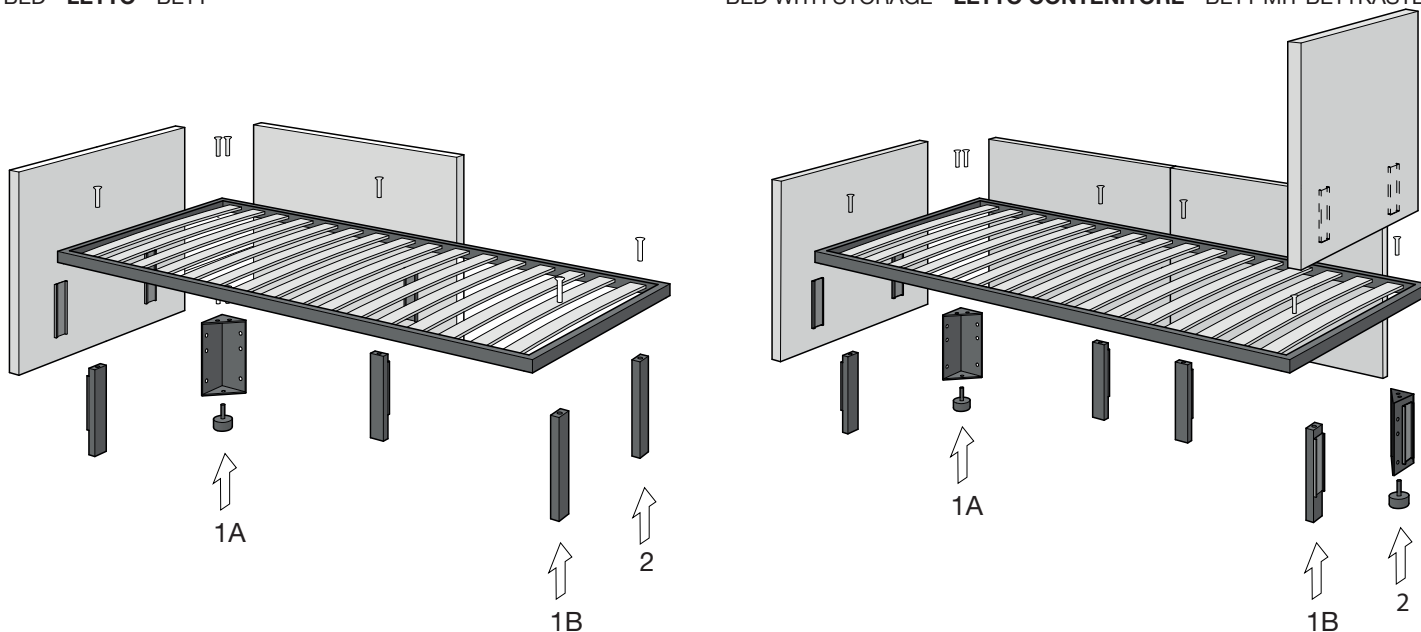

TECHNISCHE DATEN

Struktur: Armlehnen und Rückenlehnen aus Holz und Holzfaser, befestigt an der tragenden Metallrahmenstruktur.

Polsterung: Aus Polyurethanschaum, ummantelt von weißen Baumwolltuch und Polyesterfasern.

Bezug: komplett abziehbar „Soft“-Randnähte in der gleichen Farbe, auf Anfrage auch anders. Die abziehbare Matratze in mehrschichtigem Polyurethanschaum und der dazugehörige Überzug sind im Preis enthalten.

BED - LETTO - BETT

BED WITH STORAGE - LETTO CONTENITORE - BETT MIT BETTKASTEN