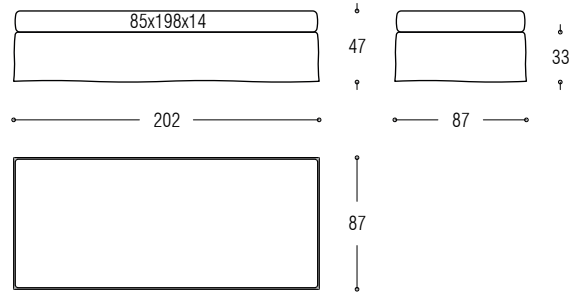

Sommier with mattress and cover for mattress included