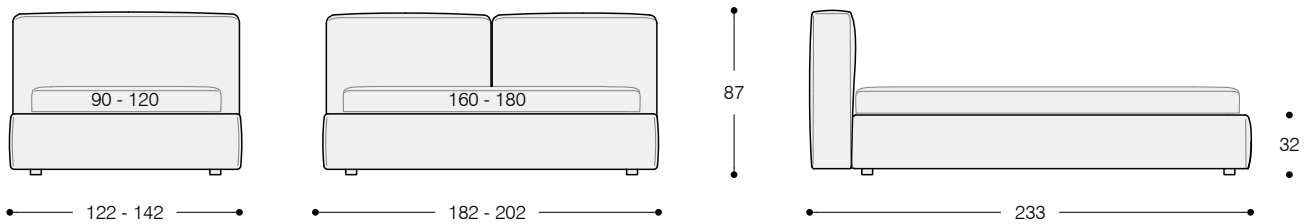

Slim One

TECHNICAL FEATURES

Structure: bedstead and headboard in wood and wooden fiber.

Padding: headboard and bedstead in polyurethane foam wrapped in sterilized goose feather and polyester fiber.

Covers: in removable fabric and leather with raised stitching. Prices do not include the bed base and the mattress.

CARATTERISTICHE TECNICHE

Struttura: giroletto e testata in legno e fibra di legno.

Imbottiture: testata e giroletto in poliuretano espanso rivestito in piuma d'oca sterilizzata e fiocco di poliestere.

Rivestimento: in tessuto e pelle completamente sfoderabile con cucitura pizzicata. I prezzi non comprendono la rete ed il materasso.

TECHNISCHE DATEN

Struktur: Bettumrandung und Kopfteil aus Holz und Holzfaser.

Polsterung: Bettumrandung und Kopfteil in mehrschichtigem Polyurethanschaum, umfüllt mit einem Gemisch aus sterilisierten Gänsedaunen und Polyesterflocken.