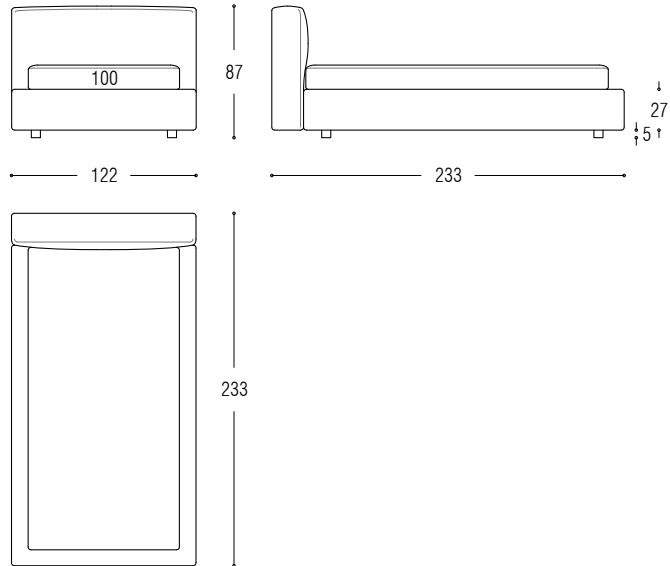

Bed for slat cm 120x200

Bed for slat cm 160x200

Bed for slat cm 180x200