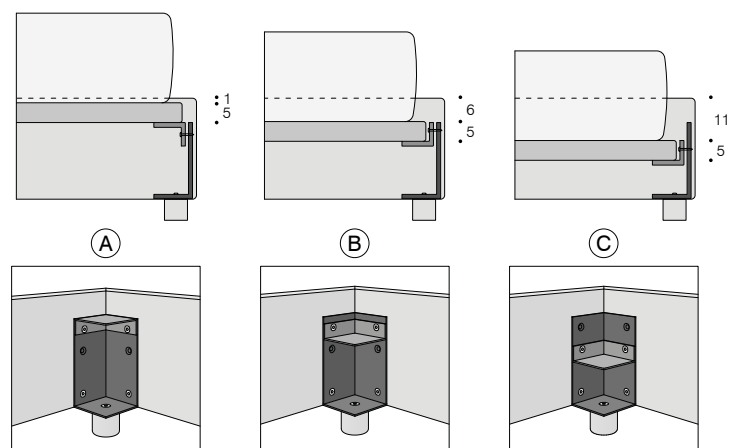

CARATTERISTICHE TECNICHE

Struttura: giroletto e testata in legno e fibra di legno.

Imbottiture: testata e giroletto in poliuretano espanso rivestito in piuma d'oca sterilizzata e fiocco di poliestere.

Rivestimento: in tessuto e pelle completamente sfoderabile con cucitura pizzicata. I prezzi non comprendono la rete ed il materasso.

TECHNISCHE DATEN

Struktur: Bettumrandung und Kopfteil aus Holz und Holzfaser.

Polsterung: Bettumrandung und Kopfteil in mehrschichtigem Polyurethanschaum, umfüllt mit einem Gemisch aus sterilisierten Gänsedaunen und Polyesterflocken.

Bezug: In Leder und Stoff mit erhöhter Naht. Komplett abziehbar. Matratze und Lattenrost im Preis nicht enthalten.

BED - LETTO - BETT

BED WITH STORAGE - LETTO CONTENITORE - BETT MIT BETTKASTEN

Bed for slat cm 100x200