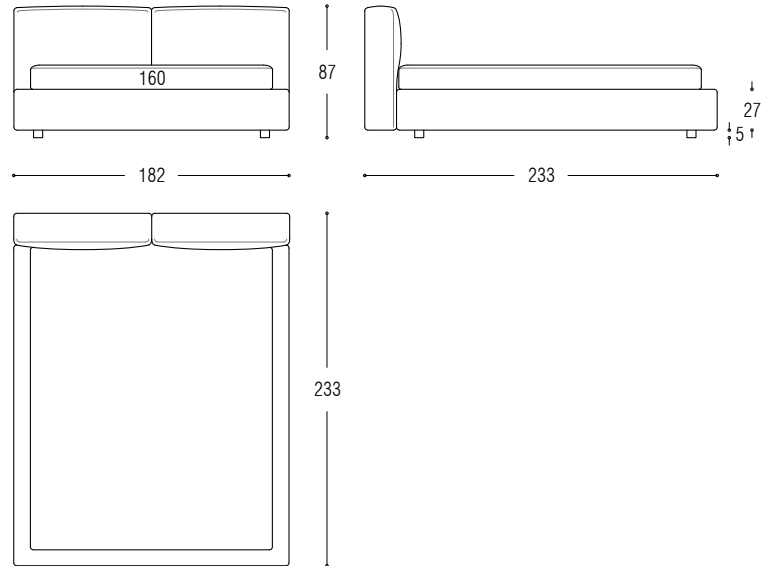

TECHNISCHE DATEN

Struktur: Bettumrandung und Kopfteil aus Holz und Holzfaser.

Polsterung: Bettumrandung und Kopfteil in mehrschichtigem Polyurethanschaum, umfüllt mit einem Gemisch aus sterilisierten Gänsedaunen und Polyesterflocken.

Bed for slat cm 120x200

Bed for slat cm 160x200

Bed for slat cm 180x200