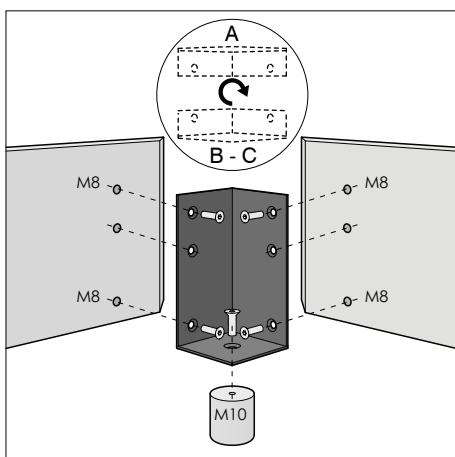

BED WITH STORAGE - LETTO CONTENITORE - BETT MIT BETTKASTEN