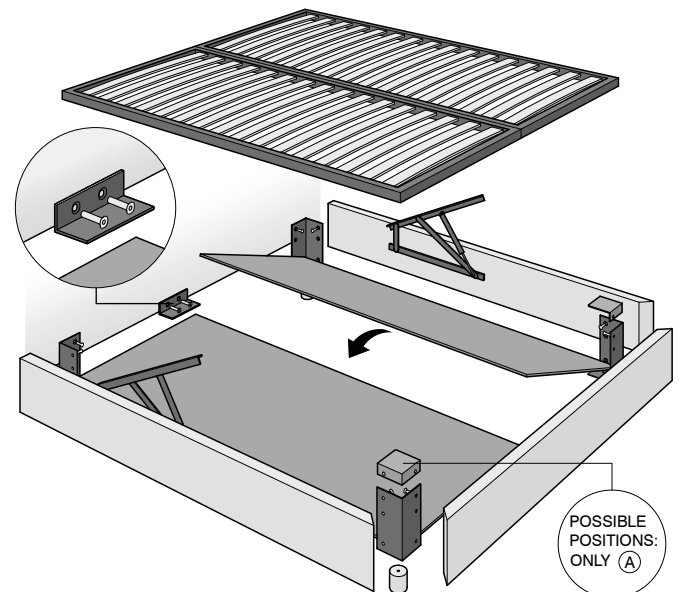

Slim One

TECHNICAL FEATURES

Structure: bedstead and headboard in wood and wooden fiber.

Padding: headboard and bedstead in polyurethane foam wrapped in sterilized goose feather and polyester fiber.

Covers: in removable fabric and leather with raised stitching. Prices do not include the bed base and the mattress.

CARATTERISTICHE TECNICHE

Struttura: giroletto e testata in legno e fibra di legno.

Imbottiture: testata e giroletto in poliuretano espanso rivestito in piuma d'oca sterilizzata e fiocco di poliestere.

Rivestimento: in tessuto e pelle completamente sfoderabile con cucitura pizzicata. I prezzi non comprendono la rete ed il materasso.

TECHNISCHE DATEN

Struktur: Bettumrandung und Kopfteil aus Holz und Holzfaser.

Polsterung: Bettumrandung und Kopfteil in mehrschichtigem Polyurethanschaum, umfüllt mit einem Gemisch aus sterilisierten Gänsedaunen und Polyesterflocken.

Bezug: In Leder und Stoff mit erhöhter Naht. Komplett abziehbar. Matratze und Lattenrost im Preis nicht enthalten.

BED - LETTO - BETT

BED WITH STORAGE - LETTO CONTENITORE - BETT MIT BETTKASTEN

Bed for slat cm 100x200