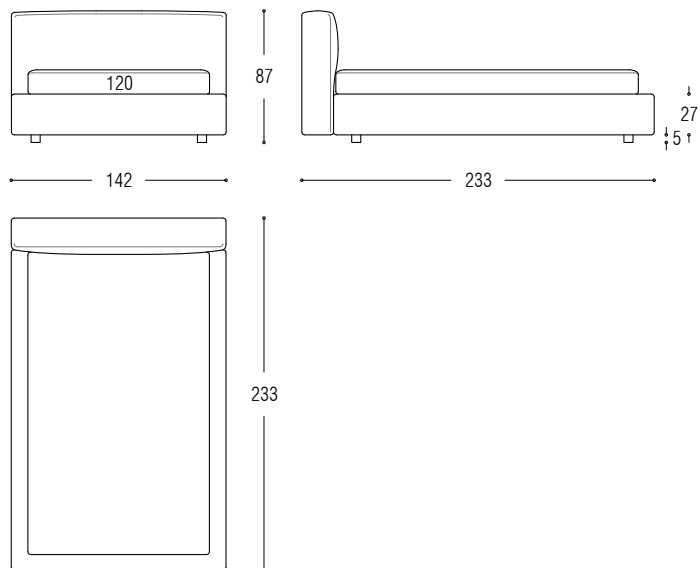

Bed for slat cm 120x200

Bed for slat cm 160x200

Bed for slat cm 180x200