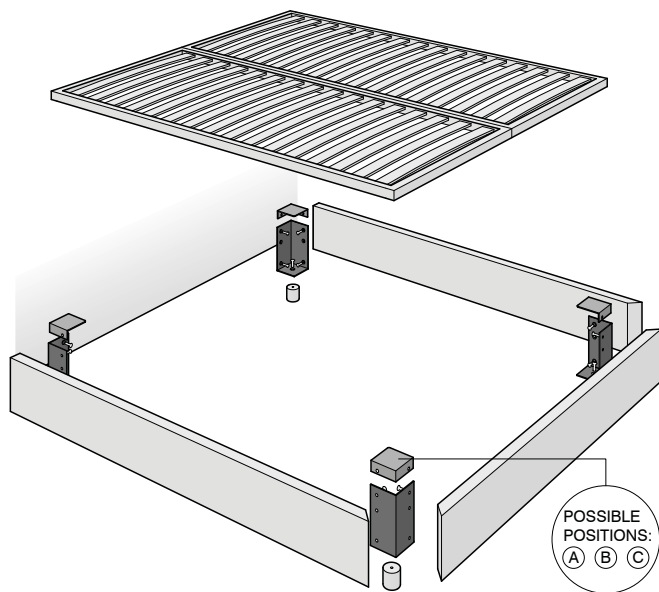

Slim One

TECHNICAL FEATURES

Structure: bedstead and headboard in wood and wooden fiber.

Padding: headboard and bedstead in polyurethane foam wrapped in sterilized goose feather and polyester fiber.

Covers: in removable fabric and leather with raised stitching. Prices do not include the bed base and the mattress.

CARATTERISTICHE TECNICHE

Struttura: giroletto e testata in legno e fibra di legno.

Imbottiture: testata e giroletto in poliuretano espanso rivestito in piuma d'oca sterilizzata e fiocco di poliestere.

Rivestimento: in tessuto e pelle completamente sfoderabile con cucitura pizzicata. I prezzi non comprendono la rete ed il materasso.

TECHNISCHE DATEN

Struktur: Bettumrandung und Kopfteil aus Holz und Holzfaser.

Polsterung: Bettumrandung und Kopfteil in mehrschichtigem Polyurethanschaum, umfüllt mit einem Gemisch aus sterilisierten Gänsedaunen und Polyesterflocken.

Bezug: In Leder und Stoff mit erhöhter Naht. Komplett abziehbar. Matratze und Lattenrost im Preis nicht enthalten.

BED - LETTO - BETT

BED WITH STORAGE - LETTO CONTENITORE - BETT MIT BETTKASTEN

Bed for slat cm 100x200